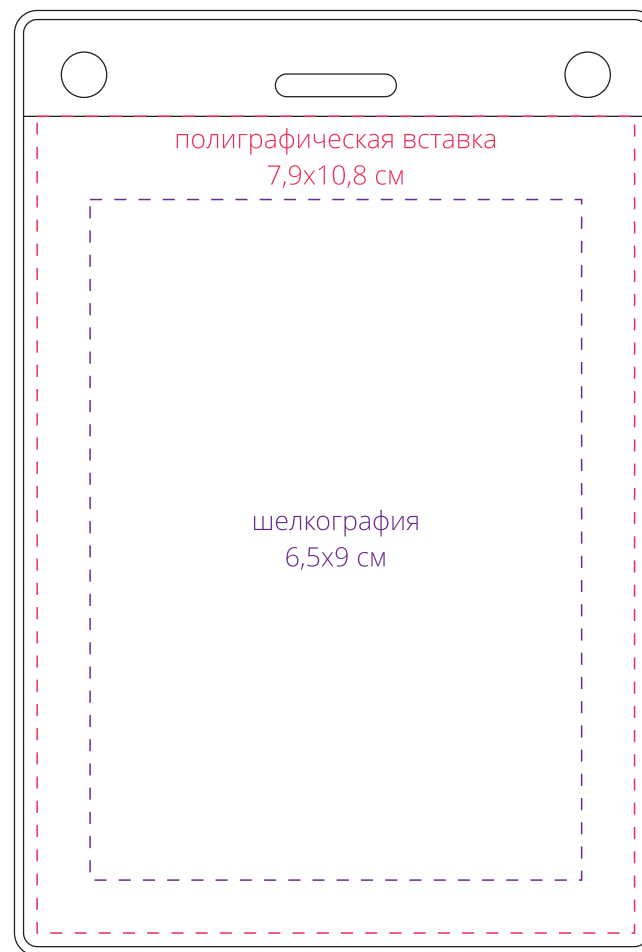

Арт. 16148

Карман для бейджа Lucent Maxі, вертикальный

M1:1

*сторона а*

*сторона б*