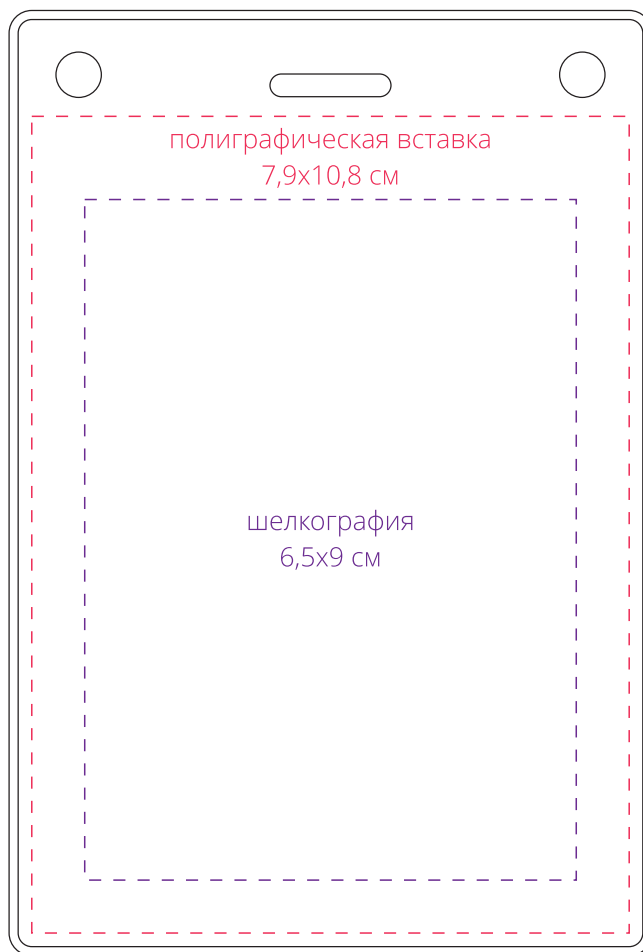

Арт. 16148

Карман для бейджа Lucent Maxі, вертикальный

M1:1

*сторона а*

*сторона б*