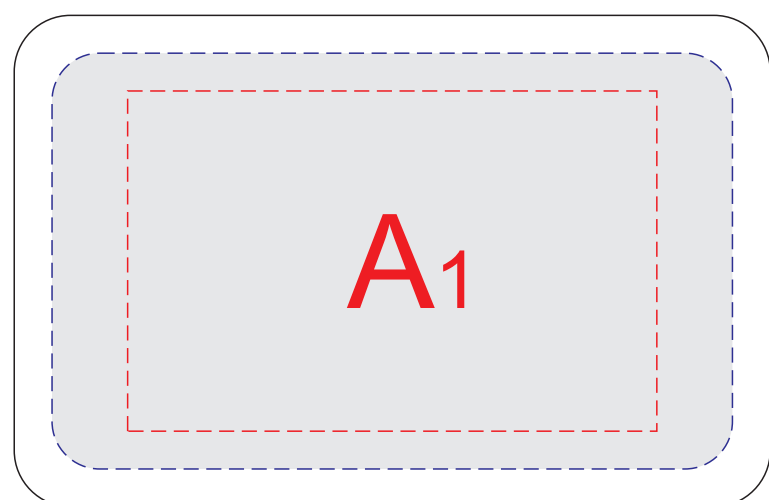

Арт. 687315

шкатулка, вид сверху (крышка)

шкатулка, вид сбоку, короткая сторона (нанесение возможно с обеих сторон)

шкатулка, вид снизу

шкатулка, вид сбоку, длинная сторона (нанесение возможно с обеих сторон)

Внимание! В связи с особенностями структуры дерева сплошная гравировка может быть неоднородная. Рекомендуем делать контурную гравировку. При тампопечати возможна непропечатка.

A	Вид нанесения	Макс площадь (Ш*В)
	Гравировка	90x55хмм
	Тампопечать (1+0)	45x45мм

C	Вид нанесения	Макс площадь (Ш*В)
	Гравировка	80x12мм

B	Вид нанесения	Макс площадь (Ш*В)
	Гравировка	80x8мм

D	Вид нанесения	Макс площадь (Ш*В)
	Гравировка	8x45мм

E	Вид нанесения	Макс площадь (Ш*В)
	Гравировка	12x45мм