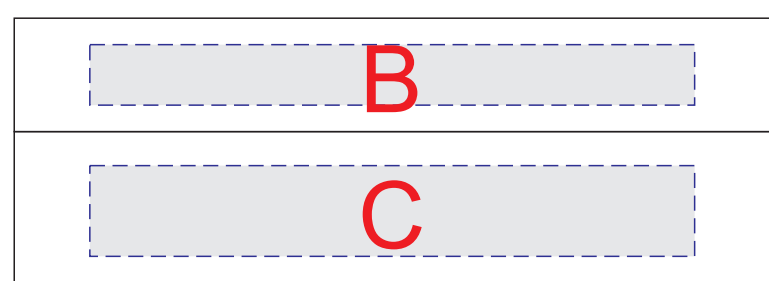

Арт. 687315

шкатулка, вид сверху (крышка)

шкатулка, вид сбоку, короткая сторона (нанесение возможно с обеих сторон)

шкатулка, вид снизу

шкатулка, вид сбоку, длинная сторона (нанесение возможно с обеих сторон)

Внимание! В связи с особенностями структуры дерева сплошная гравировка может быть неоднородная. Рекомендуем делать контурную гравировку. При тампопечати возможна непропечатка.

A	Вид нанесения	Макс площадь (Ш*В)
	Гравировка	90x55хмм
	Тампопечать (1+0)	45x45мм

C	Вид нанесения	Макс площадь (Ш*В)
	Гравировка	80x12мм

B	Вид нанесения	Макс площадь (Ш*В)
	Гравировка	80x8мм

D	Вид нанесения	Макс площадь (Ш*В)
	Гравировка	8x45мм

E	Вид нанесения	Макс площадь (Ш*В)
	Гравировка	12x45мм