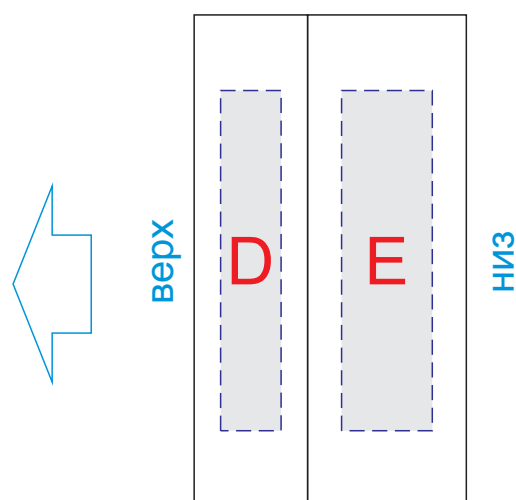

Арт. 687315

шкатулка, вид сверху (крышка)

шкатулка, вид сбоку, короткая сторона (нанесение возможно с обеих сторон)

шкатулка, вид снизу

шкатулка, вид сбоку, длинная сторона (нанесение возможно с обеих сторон)

Внимание! В связи с особенностями структуры дерева сплошная гравировка может быть неоднородная. Рекомендуем делать контурную гравировку. При тампопечати возможна непропечатка.

A	Вид нанесения	Макс площадь (Ш*В)
	Гравировка	90x55хмм
	Тампопечать (1+0)	45x45мм

C	Вид нанесения	Макс площадь (Ш*В)
	Гравировка	80x12мм

B	Вид нанесения	Макс площадь (Ш*В)
	Гравировка	80x8мм

D	Вид нанесения	Макс площадь (Ш*В)
	Гравировка	8x45мм

E	Вид нанесения	Макс площадь (Ш*В)
	Гравировка	12x45мм