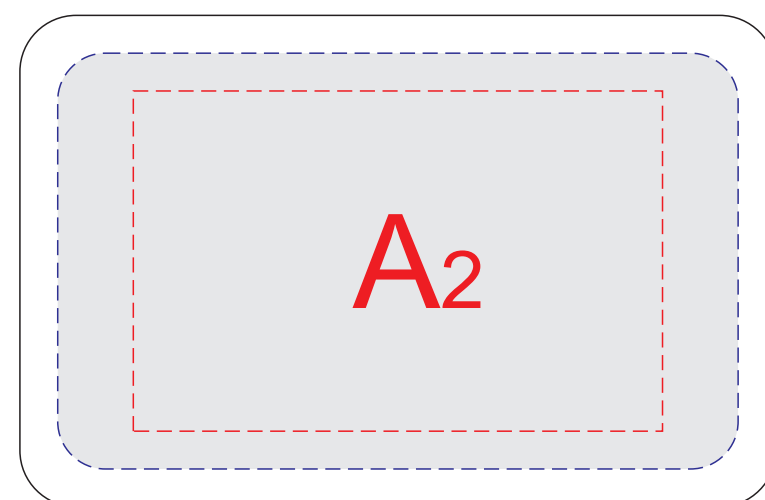

Арт. 687315

шкатулка, вид сверху (крышка)

шкатулка, вид сбоку, короткая сторона (нанесение возможно с обеих сторон)

шкатулка, вид снизу

шкатулка, вид сбоку, длинная сторона (нанесение возможно с обеих сторон)

Внимание! В связи с особенностями структуры дерева сплошная гравировка может быть неоднородная. Рекомендуем делать контурную гравировку. При тампопечати возможна непропечатка.

A	Вид нанесения	Макс площадь (Ш*В)
	Гравировка	90x55хмм
	Тампопечать (1+0)	45x45мм

C	Вид нанесения	Макс площадь (Ш*В)
	Гравировка	80x12мм

B	Вид нанесения	Макс площадь (Ш*В)
	Гравировка	80x8мм

D	Вид нанесения	Макс площадь (Ш*В)
	Гравировка	8x45мм

E	Вид нанесения	Макс площадь (Ш*В)
	Гравировка	12x45мм