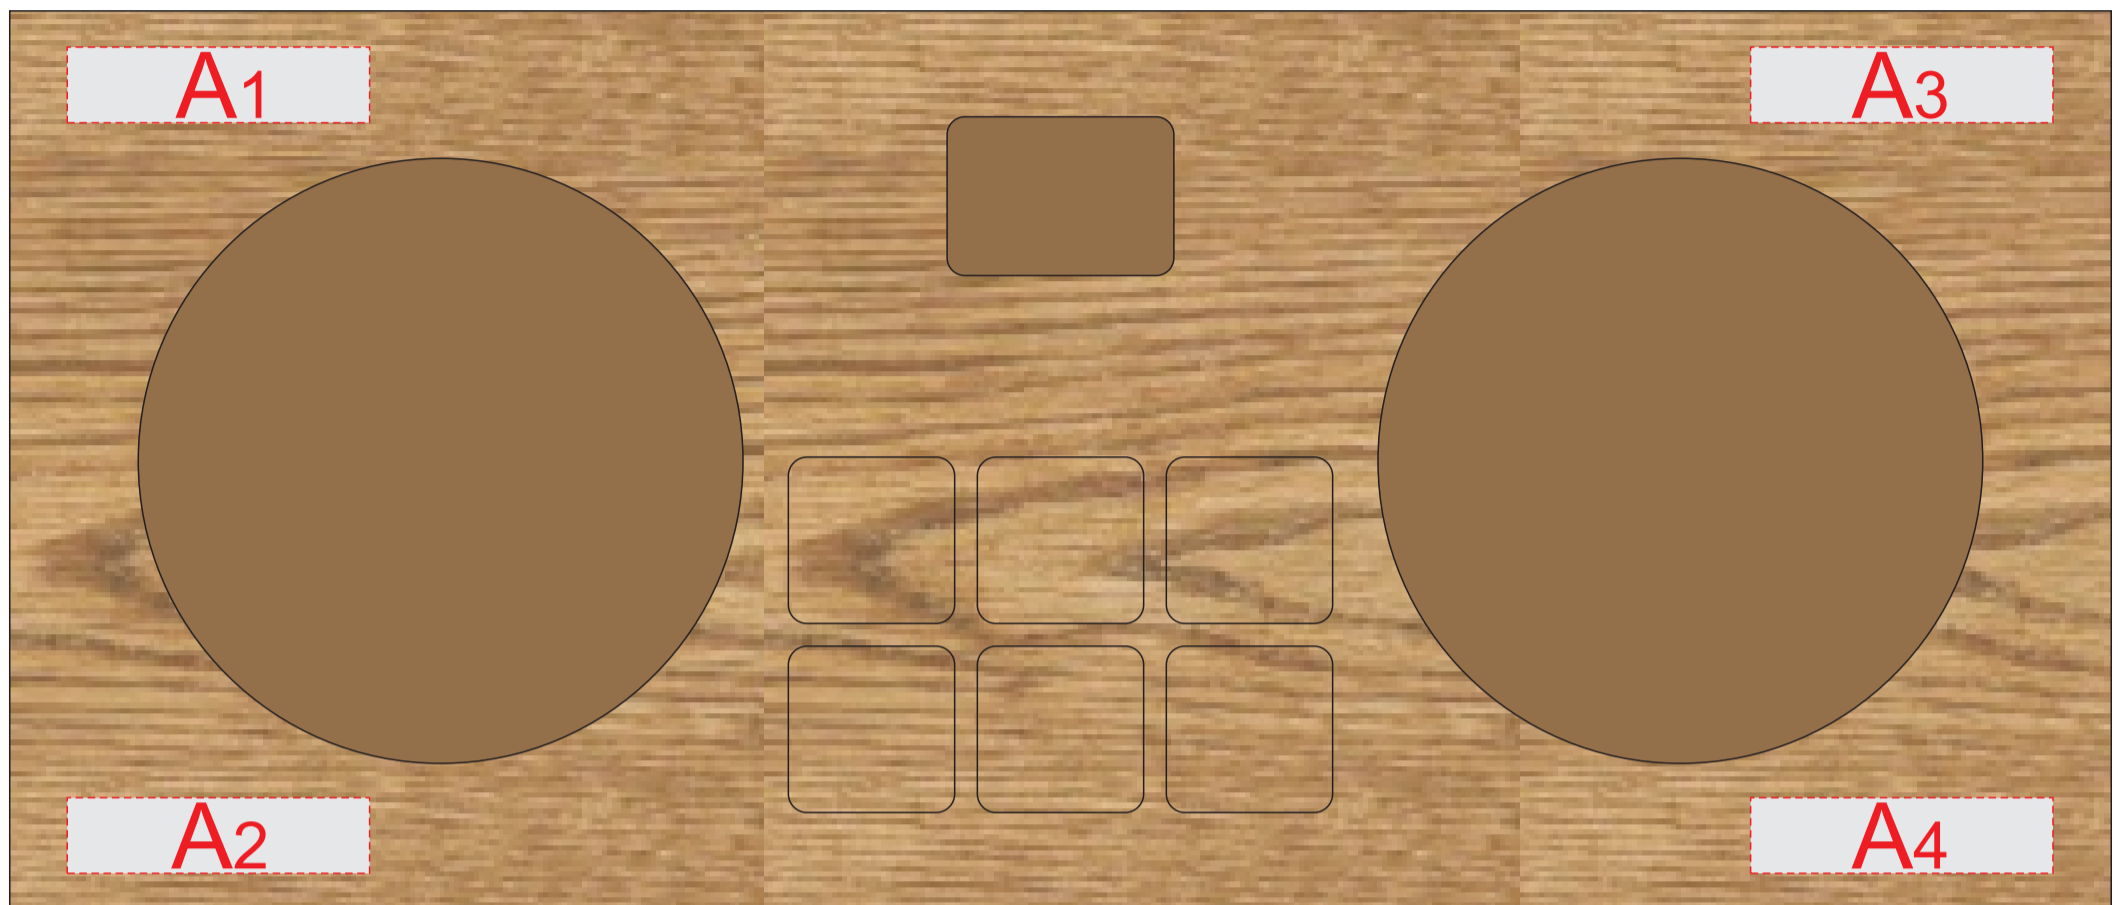

вид сверху

Гравировка на дереве может быть неоднородной в связи с особенностями структуры материала. Рекомендуем выбирать контурную гравировку.

A	Вид нанесения	Макс площадь (Ш*В)
	Гравировка	40x10мм