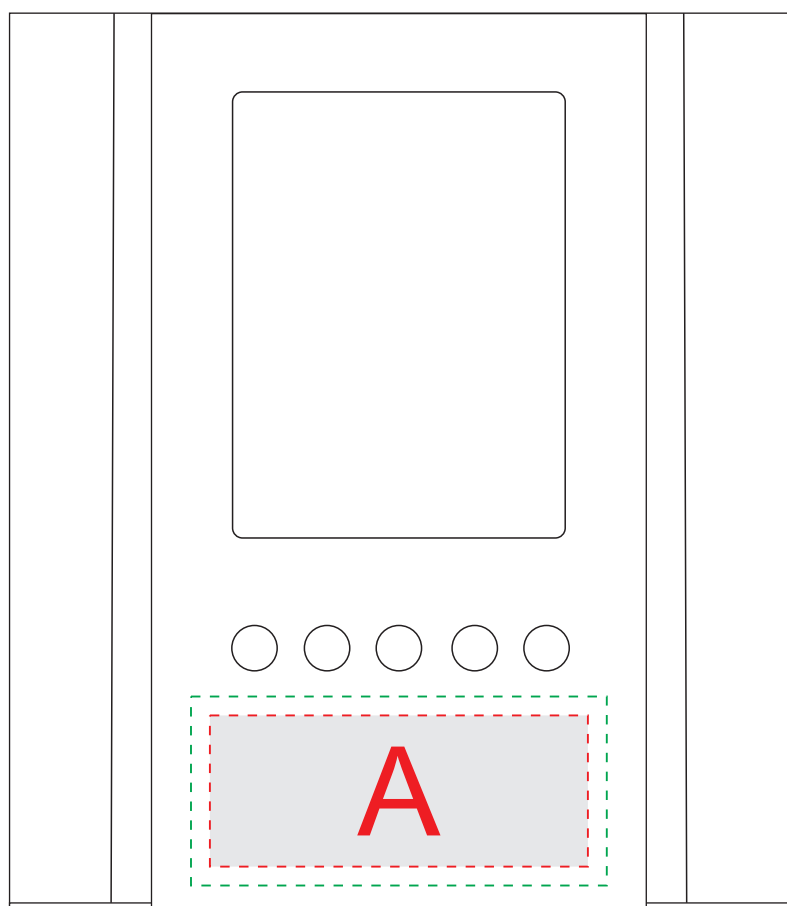

вид спереди

вид сзади

<b>А</b>	<b>Вид нанесения</b>	<b>Макс площадь (Ш*В)</b>
	Тампопечать	50x20мм
	Цифровая печать	55x25мм
	Смола	55x25мм

<b>В</b>	<b>Вид нанесения</b>	<b>Макс площадь (Ш*В)</b>
	Тампопечать	30x50мм
	Уф печать	13x105мм
	Цифровая печать	100x105мм

вид спереди

вид сзади