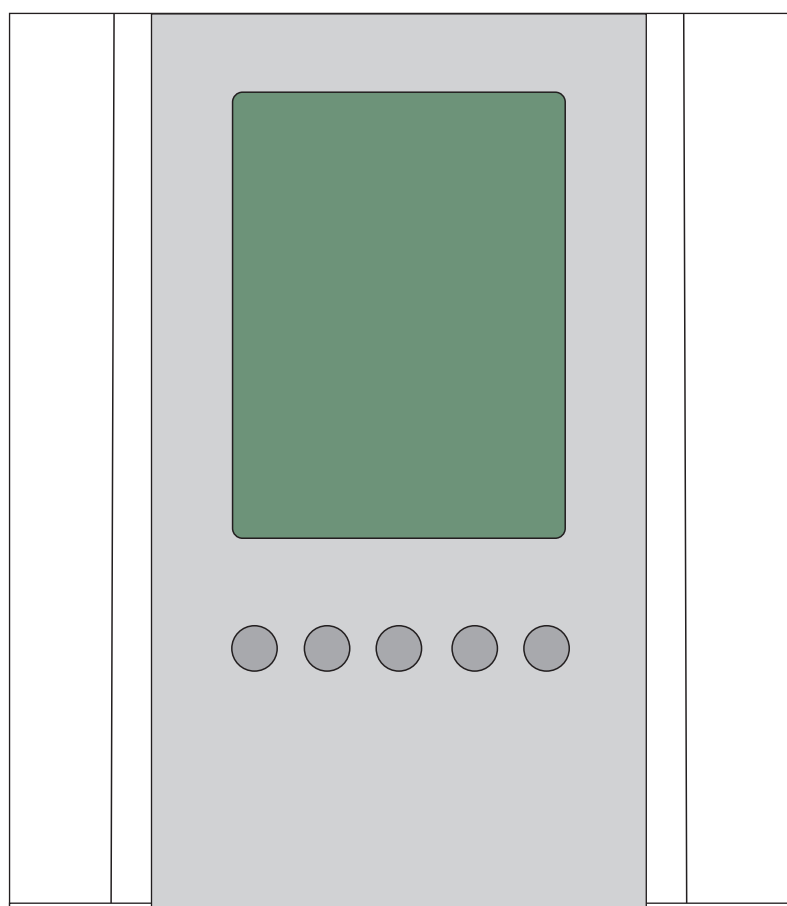

вид спереди

вид сзади

<b>А</b>	<b>Вид нанесения</b>	<b>Макс площадь (Ш*В)</b>
	Тампопечать	50x20мм
	Цифровая печать	55x25мм
	Смола	55x25мм

<b>В</b>	<b>Вид нанесения</b>	<b>Макс площадь (Ш*В)</b>
	Тампопечать	30x50мм
	Уф печать	13x105мм
	Цифровая печать	100x105мм

вид спереди

вид сзади