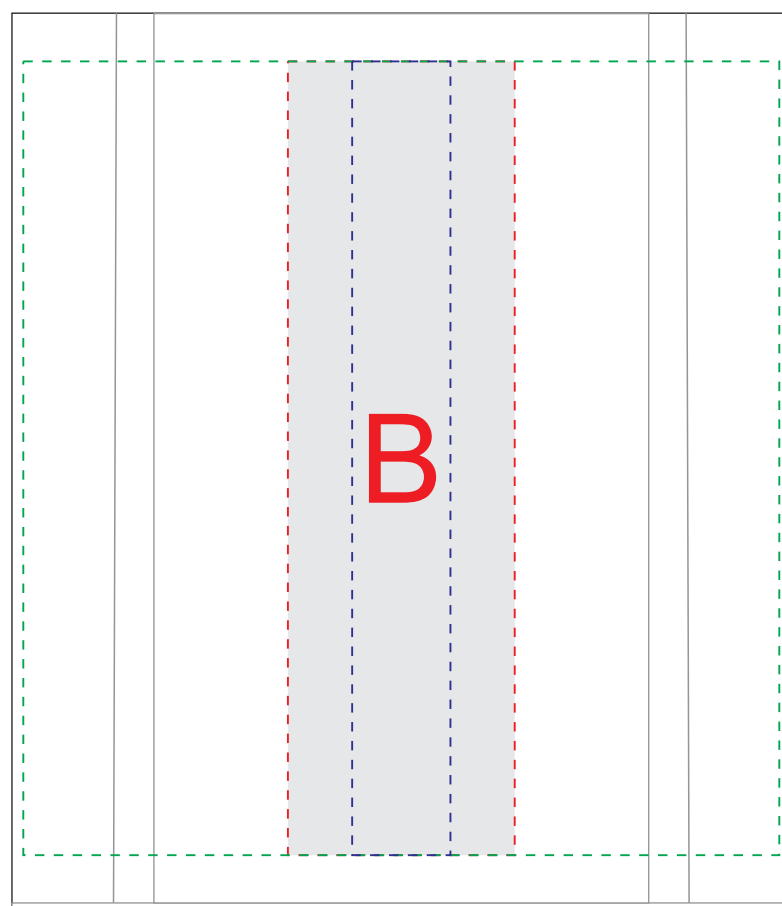

вид спереди

вид сзади

<b>А</b>	<b>Вид нанесения</b>	<b>Макс площадь (Ш*В)</b>
	Тампопечать	50x20мм
	Цифровая печать	55x25мм
	Смола	55x25мм

<b>В</b>	<b>Вид нанесения</b>	<b>Макс площадь (Ш*В)</b>
	Тампопечать	30x50мм
	Уф печать	13x105мм
	Цифровая печать	100x105мм

вид спереди

вид сзади