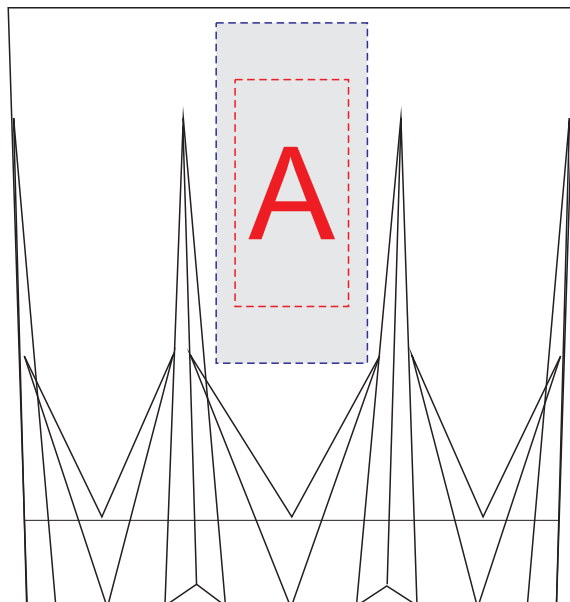

нанесение возможно на каждой из 8-ми граней

A	Вид нанесения	Макс площадь (Ш*В)
	Тампопечать	15x30мм
	Деколь	20x45мм