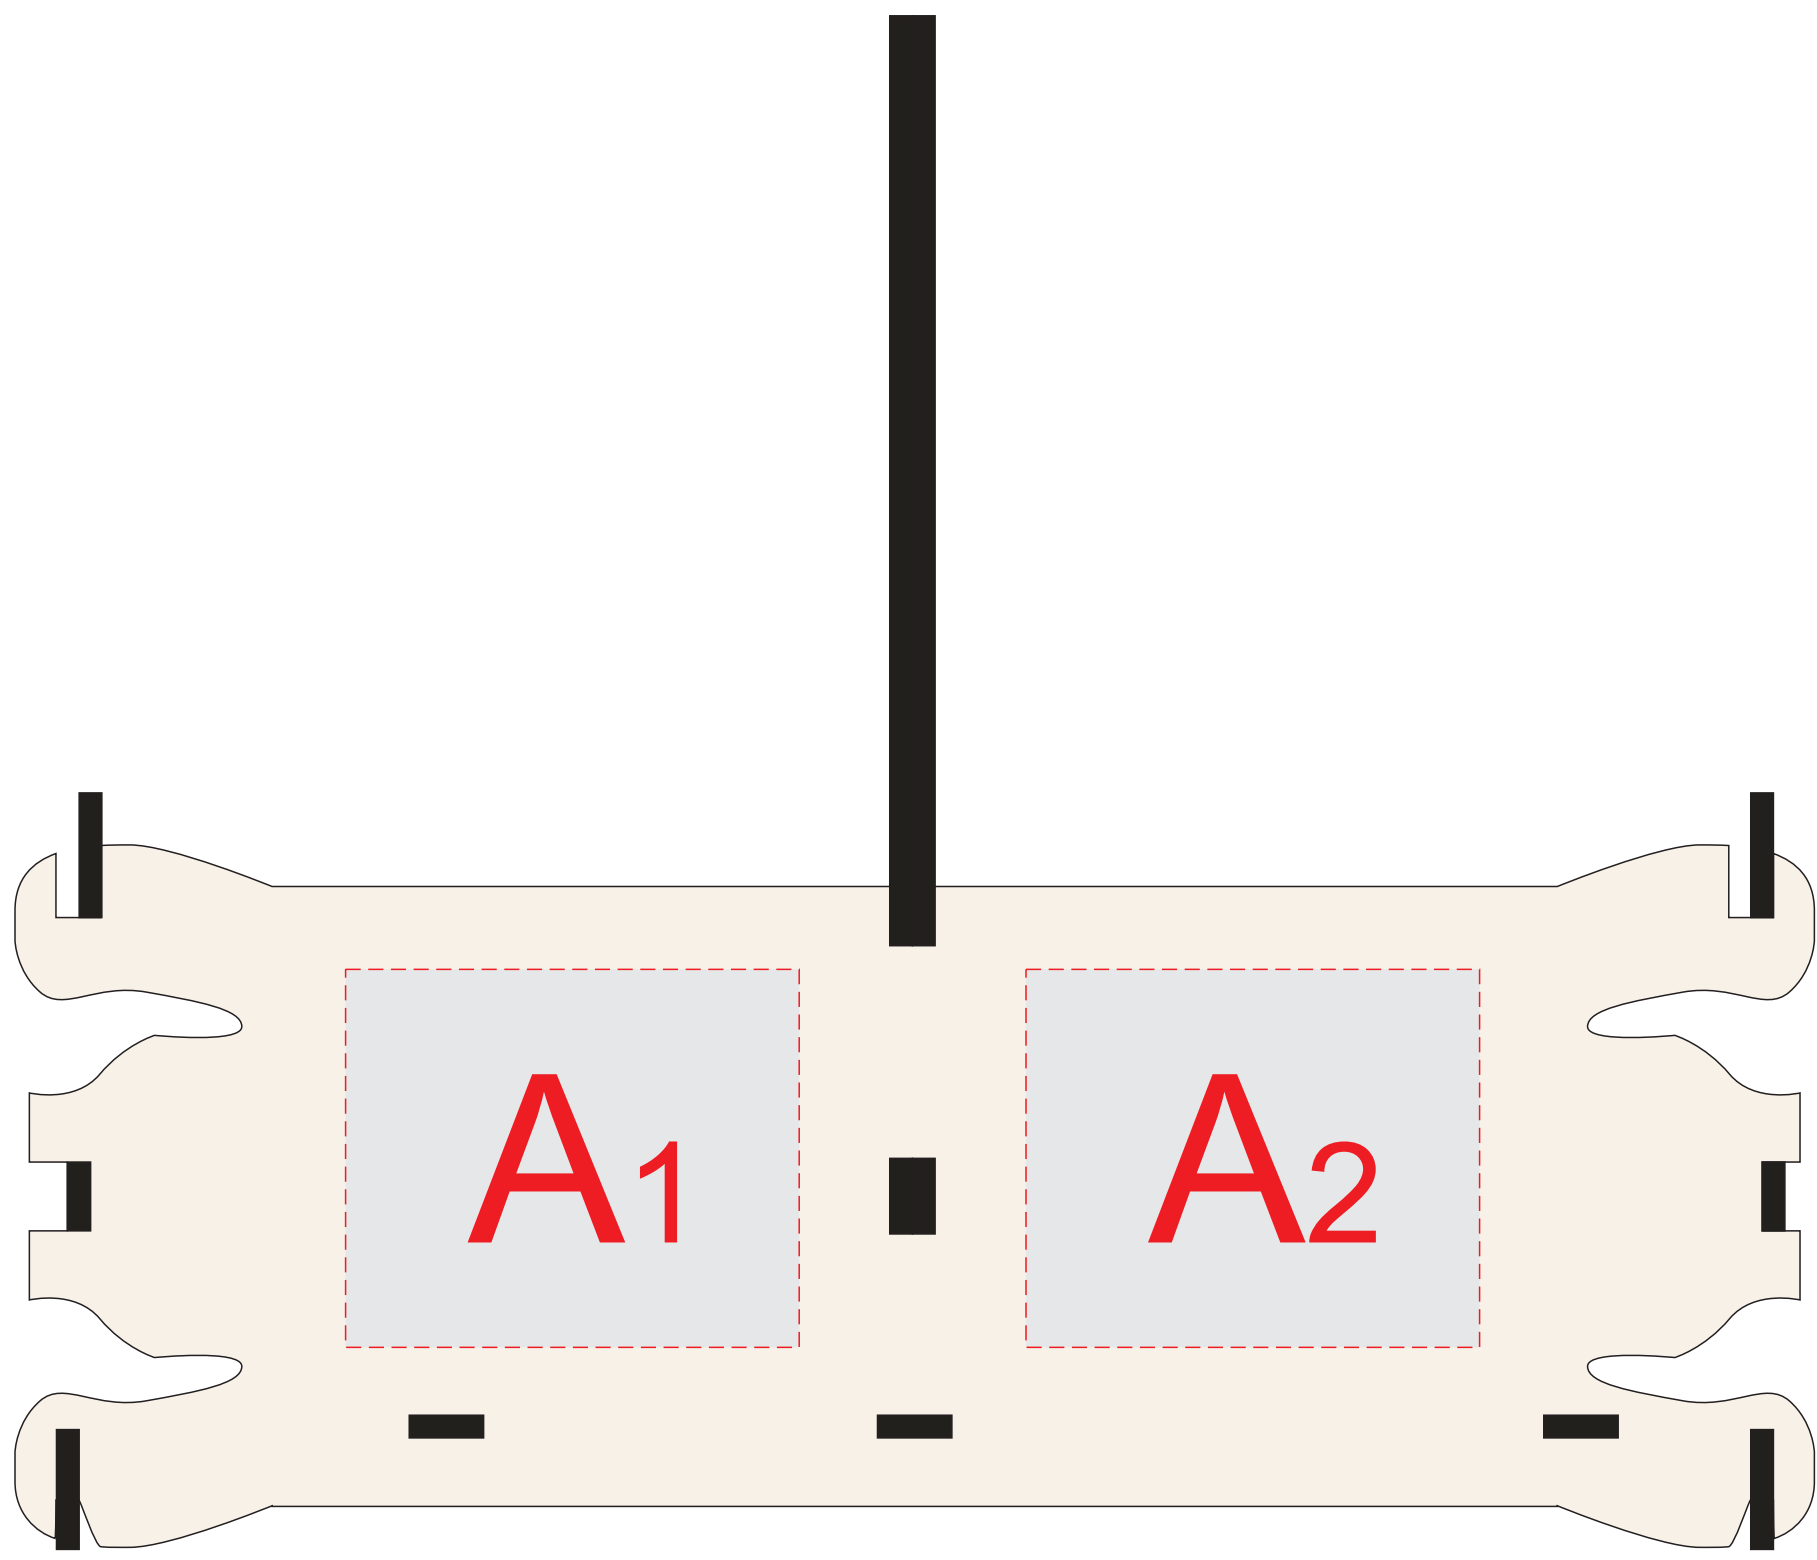

длинная сторона 1

длинная сторона 2

короткая сторона 1

короткая сторона 2

банка

крышка банки

A	Вид нанесения	Макс площадь (Ш*В)
	Гравировка	60x50мм
	Шильд спектр	60x50мм
	Металлостикер	60x50мм

B	Вид нанесения	Макс площадь (Ш*В)
	Цифровая печать	60x60мм
	Смола	60x60мм
	Шильд спектр	60x60мм
	Металлостикер	60x60мм

C	Вид нанесения	Макс площадь (Ш*В)
	Цифровая печать	40x60мм
	Смола	40x60мм
	Шильд спектр	40x60мм
	Металлостикер	40x60мм

D	Вид нанесения	Макс площадь (Ш*В)
	Цифровая печать (на белой основе)	150x80мм

E	Вид нанесения	Макс площадь (Ш*В)
	Цифровая печать (на белой основе)	75x75мм