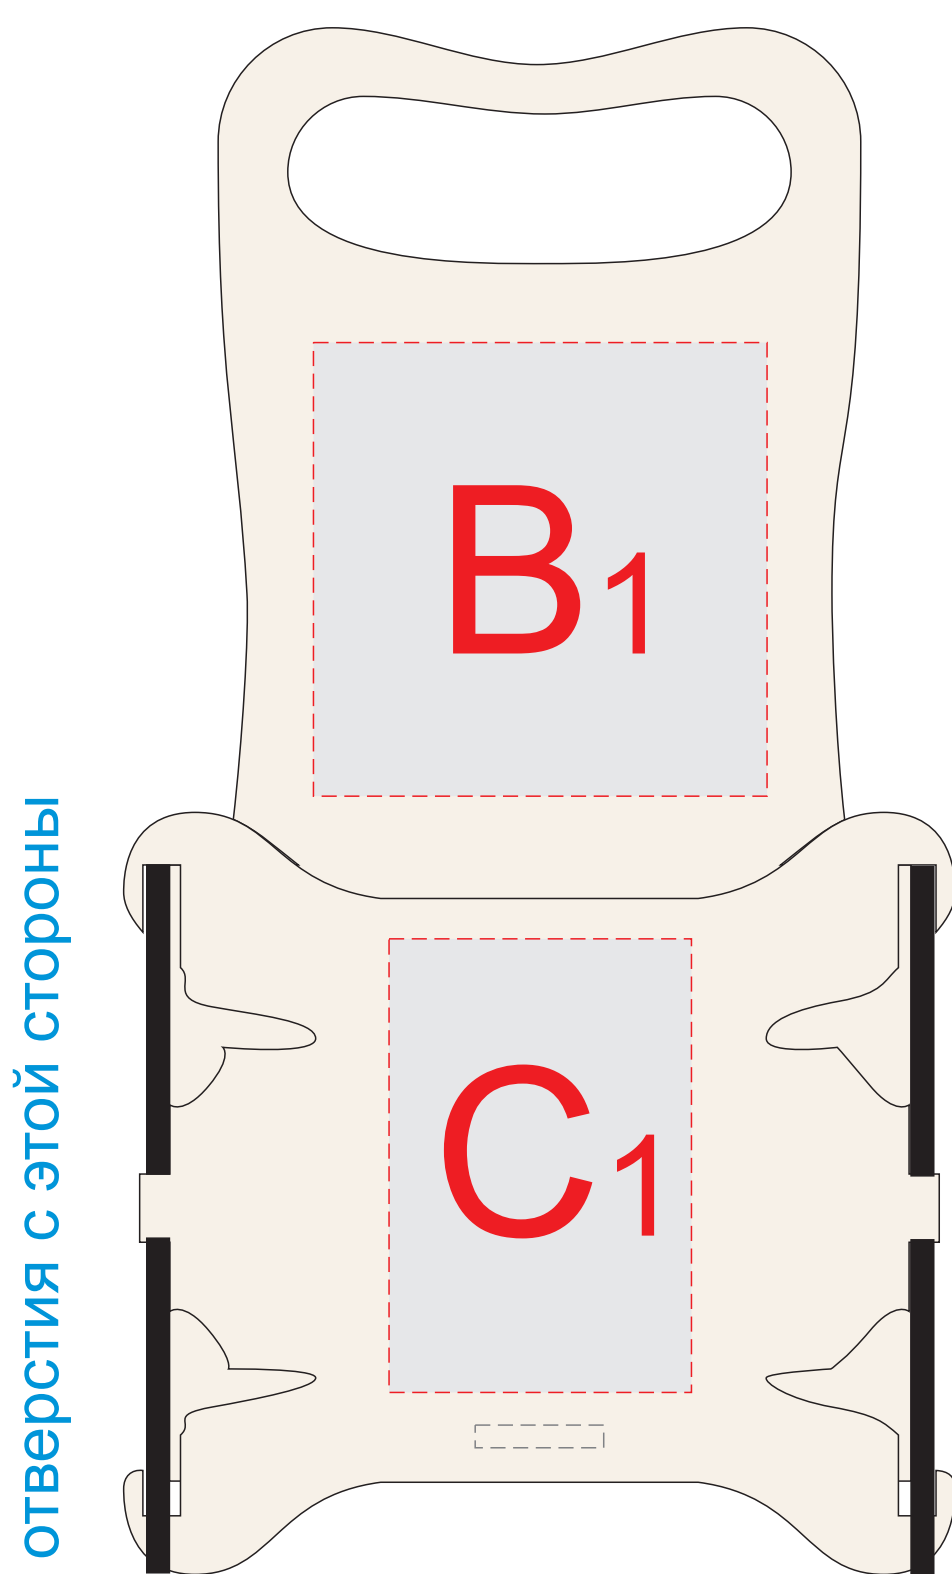

длинная сторона 1

длинная сторона 2

короткая сторона 1

короткая сторона 2

банка

крышка банки

A	Вид нанесения	Макс площадь (Ш*В)
	Гравировка	60x50мм
	Шильд спектр	60x50мм
	Металлостикер	60x50мм

B	Вид нанесения	Макс площадь (Ш*В)
	Цифровая печать	60x60мм
	Смола	60x60мм
	Шильд спектр	60x60мм
	Металлостикер	60x60мм

C	Вид нанесения	Макс площадь (Ш*В)
	Цифровая печать	40x60мм
	Смола	40x60мм
	Шильд спектр	40x60мм
	Металлостикер	40x60мм

D	Вид нанесения	Макс площадь (Ш*В)
	Цифровая печать (на белой основе)	150x80мм

E	Вид нанесения	Макс площадь (Ш*В)
	Цифровая печать (на белой основе)	75x75мм