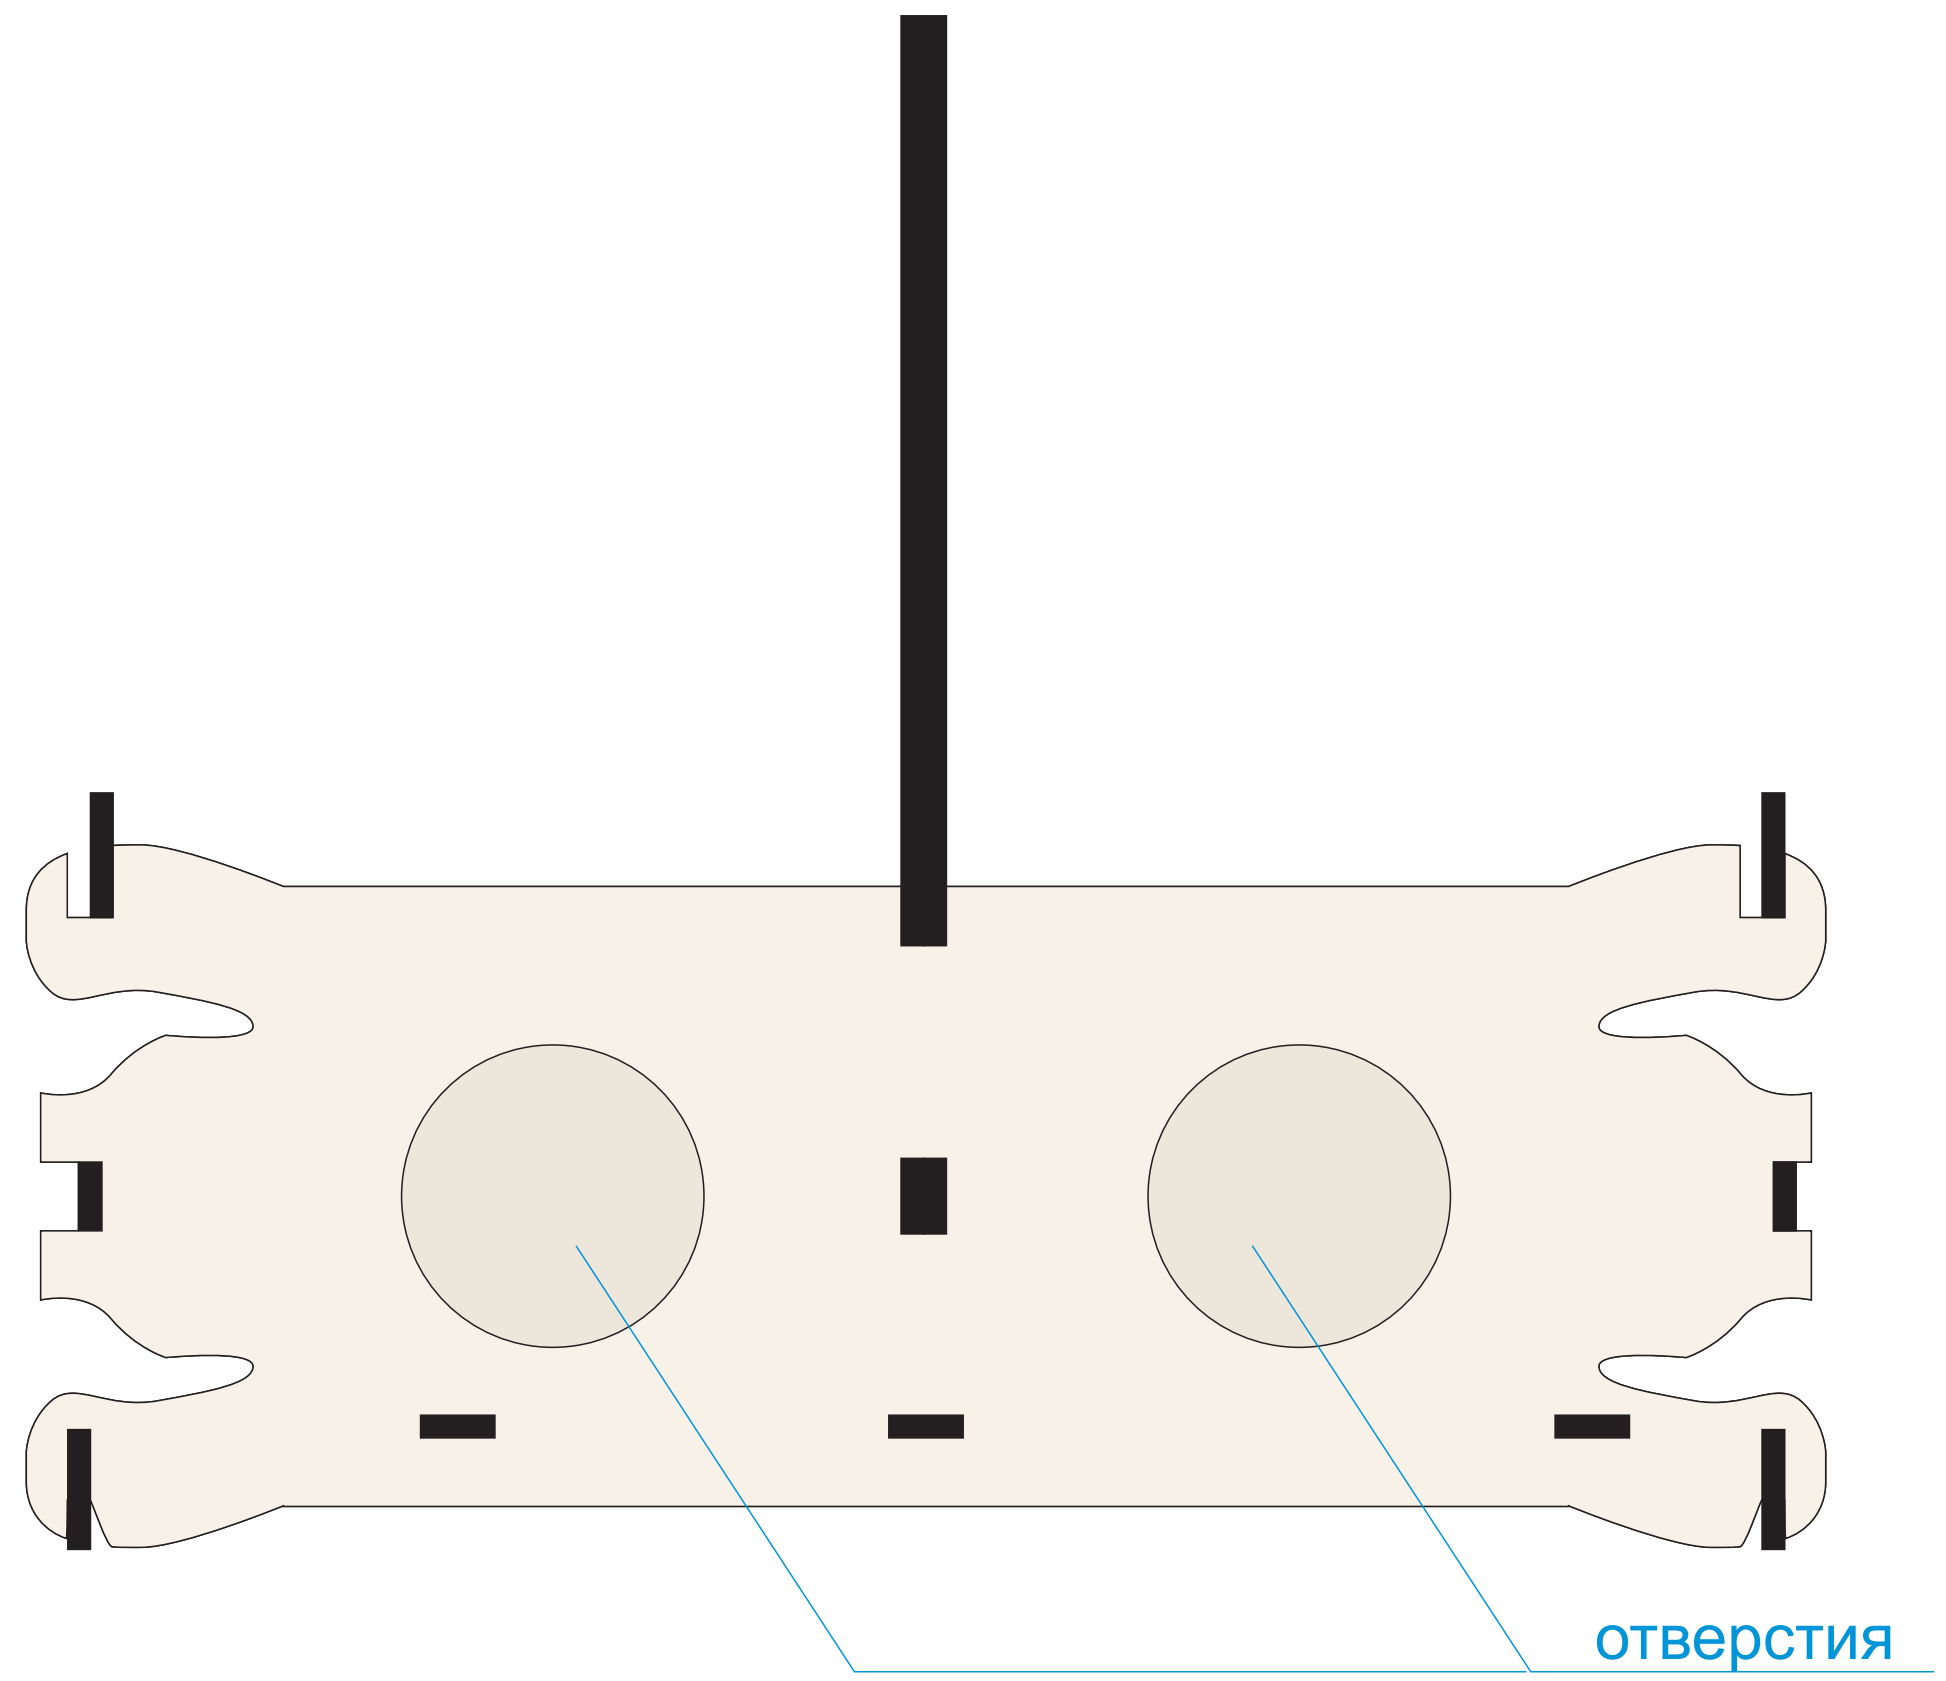

длинная сторона 1

длинная сторона 2

короткая сторона 1

короткая сторона 2

банка

крышка банки

A	Вид нанесения	Макс площадь (Ш*В)
	Гравировка	60x50мм
	Шильд спектр	60x50мм
	Металлостикер	60x50мм

B	Вид нанесения	Макс площадь (Ш*В)
	Цифровая печать	60x60мм
	Смола	60x60мм
	Шильд спектр	60x60мм
	Металлостикер	60x60мм

C	Вид нанесения	Макс площадь (Ш*В)
	Цифровая печать	40x60мм
	Смола	40x60мм
	Шильд спектр	40x60мм
	Металлостикер	40x60мм

D	Вид нанесения	Макс площадь (Ш*В)
	Цифровая печать (на белой основе)	150x80мм

E	Вид нанесения	Макс площадь (Ш*В)
	Цифровая печать (на белой основе)	75x75мм