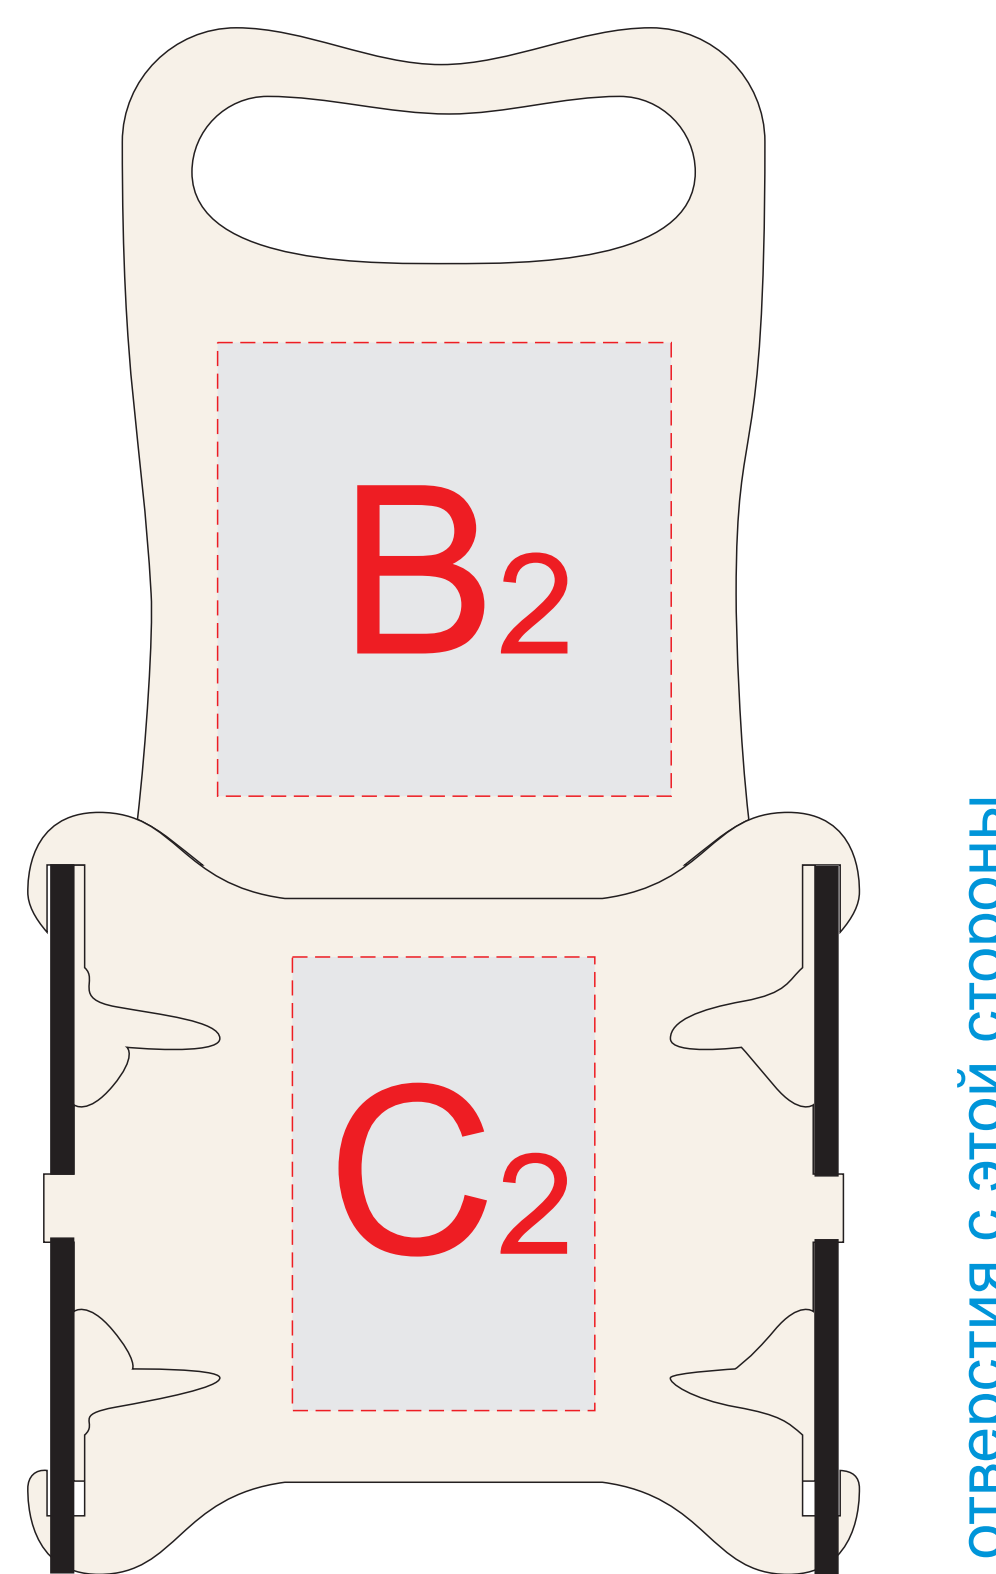

длинная сторона 1

длинная сторона 2

короткая сторона 1

короткая сторона 2

банка

крышка банки

A	Вид нанесения	Макс площадь (Ш*В)
	Гравировка	60x50мм
	Шильд спектр	60x50мм
	Металлостикер	60x50мм

B	Вид нанесения	Макс площадь (Ш*В)
	Цифровая печать	60x60мм
	Смола	60x60мм
	Шильд спектр	60x60мм
	Металлостикер	60x60мм

C	Вид нанесения	Макс площадь (Ш*В)
	Цифровая печать	40x60мм
	Смола	40x60мм
	Шильд спектр	40x60мм
	Металлостикер	40x60мм

D	Вид нанесения	Макс площадь (Ш*В)
	Цифровая печать (на белой основе)	150x80мм

E	Вид нанесения	Макс площадь (Ш*В)
	Цифровая печать (на белой основе)	75x75мм