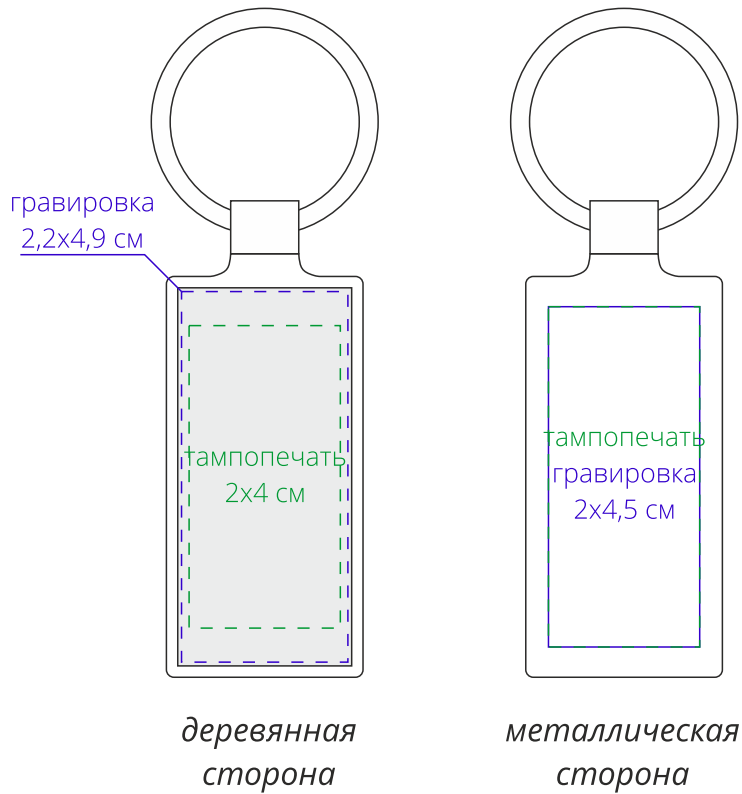

13817

Брелок Wood Rectangle 2

M1:1

**Важно!**

**Для гравировки по дереву**

**- цвет нанесения на дереве обусловлен текстурой природного материала и может быть неоднородным!**