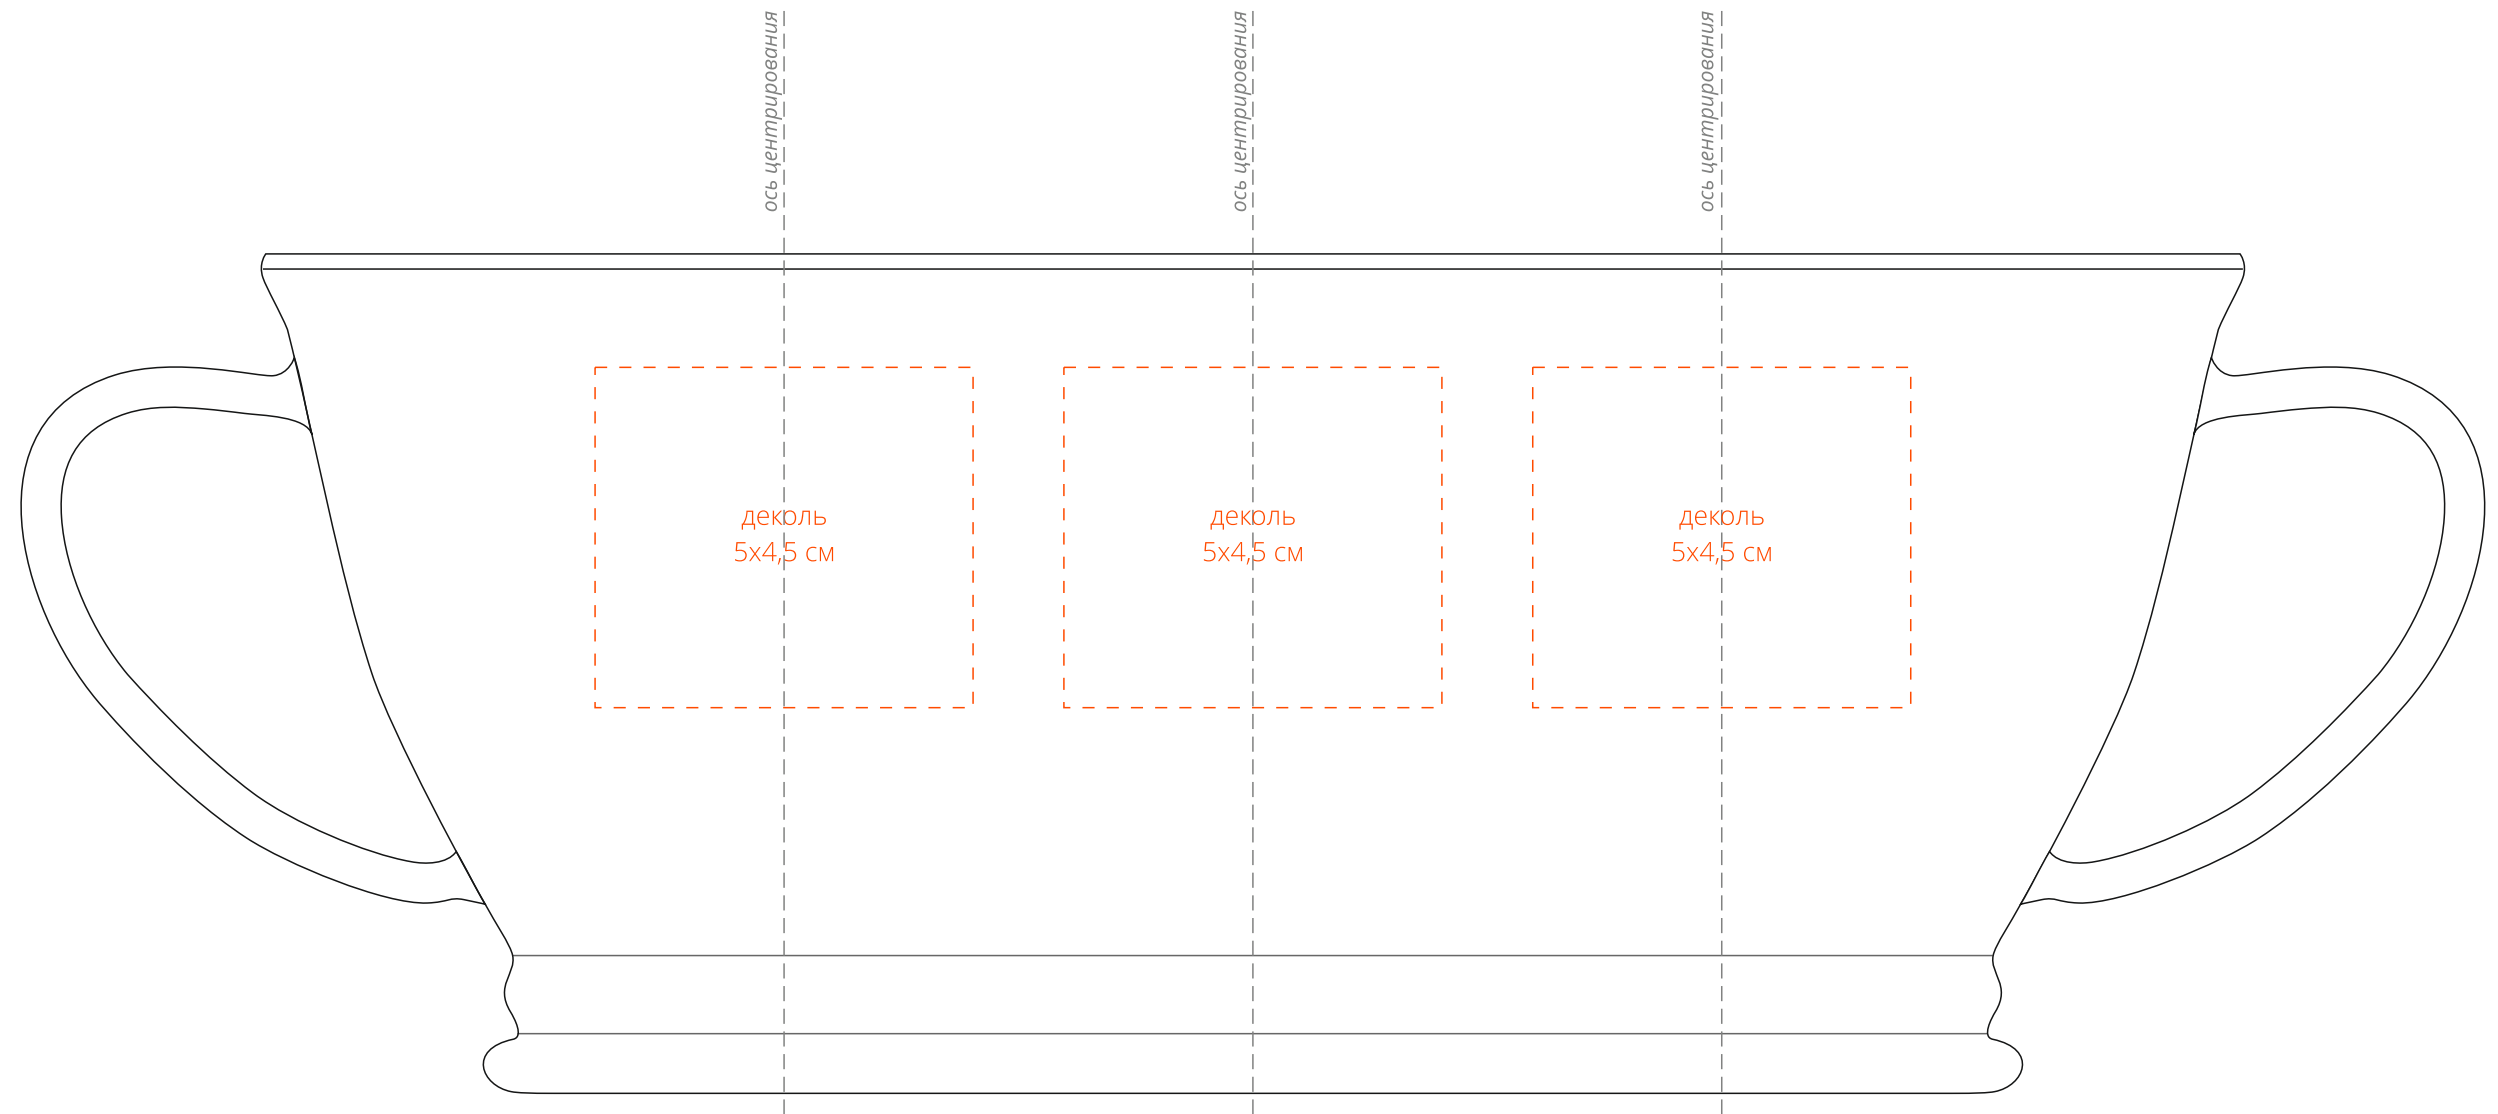

Арт. 17911

Кружка с двойными стенками Double Wall

М1:1

Внимание!

При печати по цветным изделиям белый цвет может принимать оттенок цвета изделия.