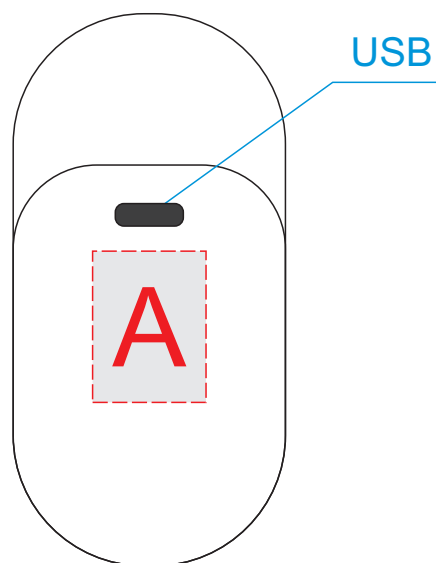

лицо

оборот

A	Вид нанесения	Макс площадь (Ш*В)
	Тампопечать	15x20мм
	Цифровая печать	15x20мм

лицо

оборот