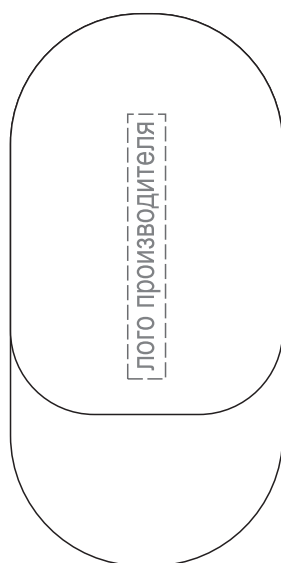

лицо

оборот

A	Вид нанесения	Макс площадь (Ш*В)
	Тампопечать	15x20мм
	Цифровая печать	15x20мм

лицо

оборот