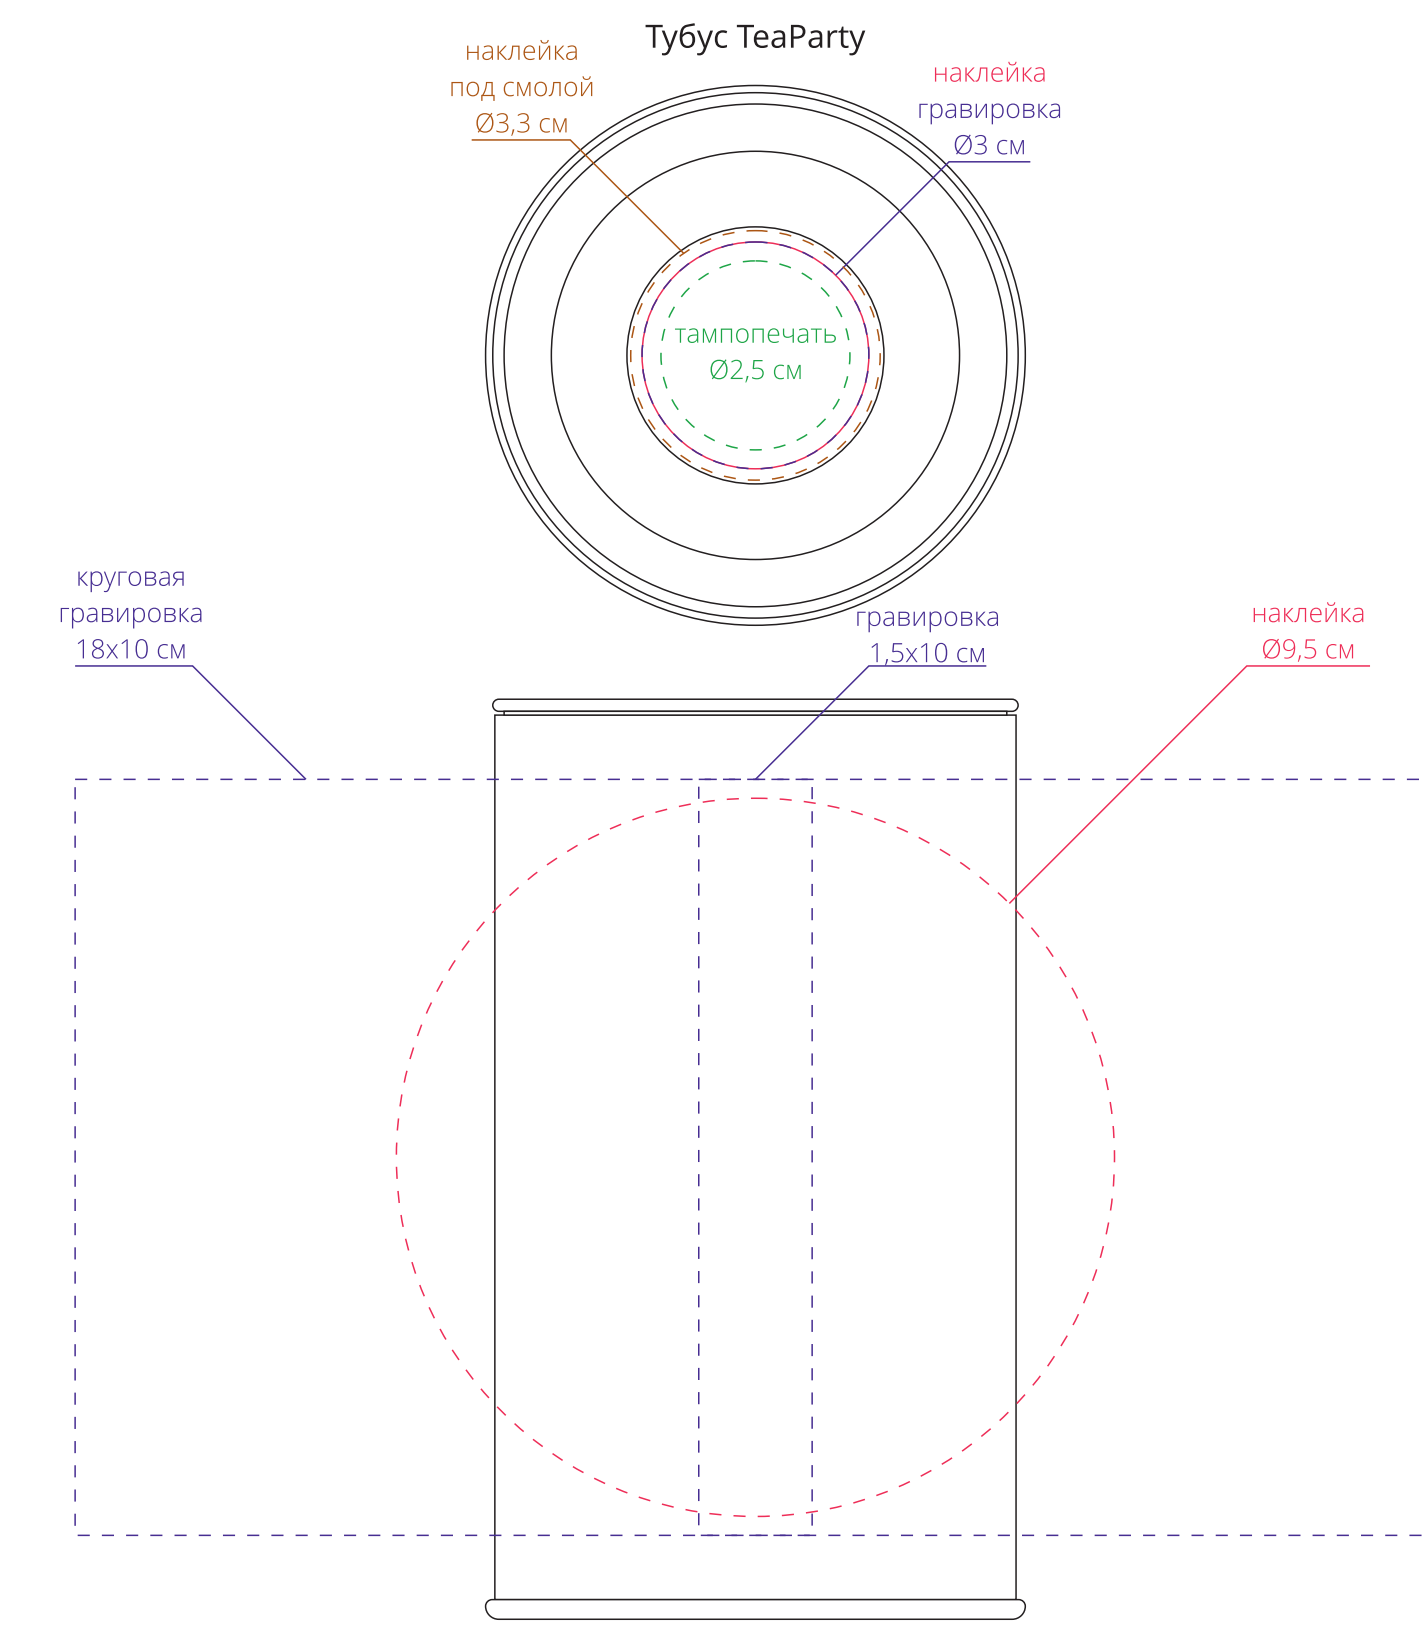

Коробка Grande

Чайный набор «Эгоист»

**Внимание!**  
Для шелкографии по цветным и темным поверхностям  
рекомендуем использовать черный, белый, золотистый и серебристый цвета  
во избежании проявления оттенка основы.