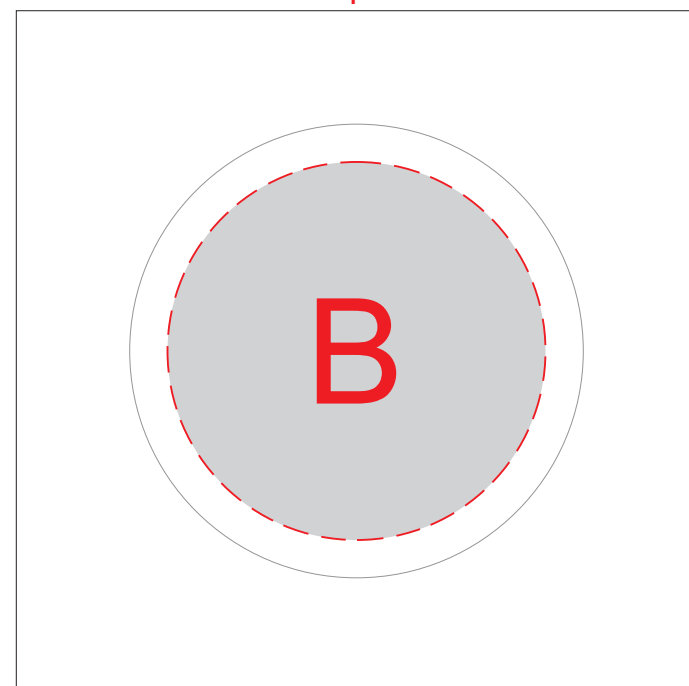

лицо (инф.производителя сзади)

оборот

Обертка

A	Вид нанесения	Макс площадь (Ш*В)
	Цифровая печать	25x55мм
	Смола	25x55мм
	Шильд спектрум	25x55мм
	Тампопечать	25x45мм

B	Вид нанесения	Макс площадь (Ш*В)
	Цифровая печать	50x50мм