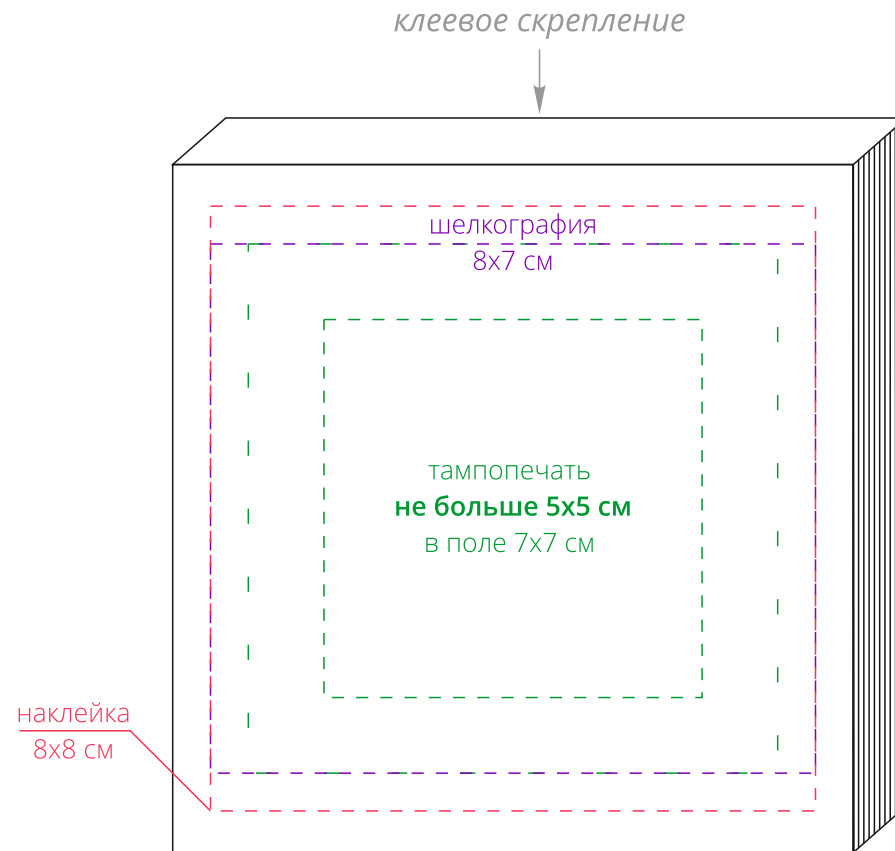

Арт. 14722

Блок для записей Cubie, 300 листов

M1:1

Внимание!

Для шелкографии по цветным и темным поверхностям можно использовать белый, черный, золотистый, серебристый цвет во избежание проявления оттенка основы.