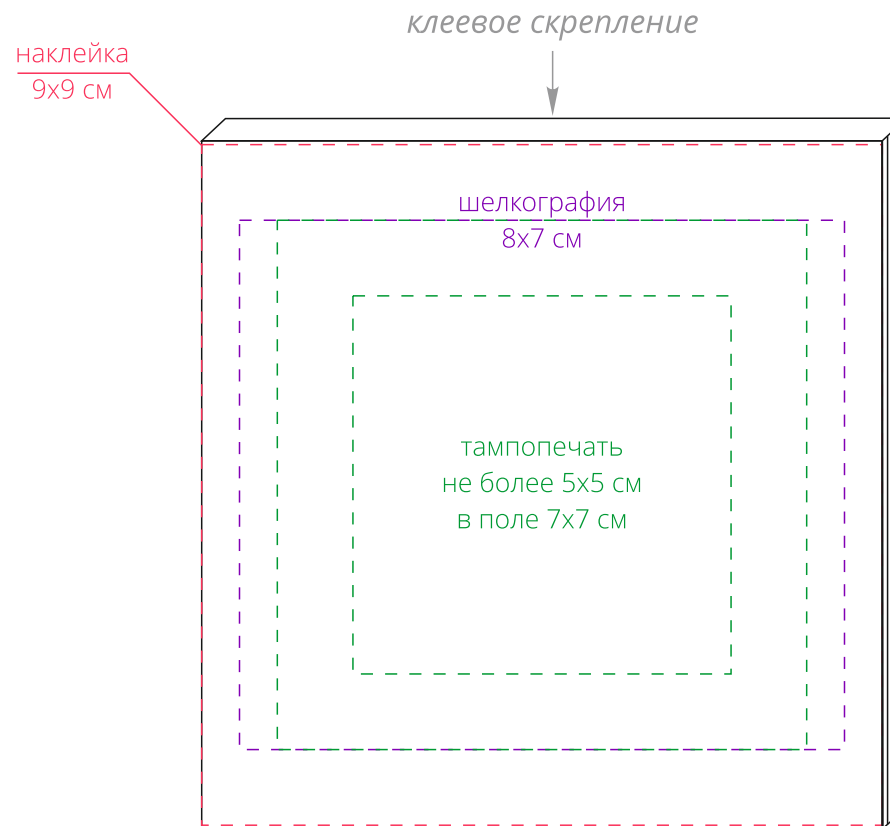

Арт. 14721
Блок для записей на 100 листов
M1:1

Внимание!

Для шелкографии по цветным и темным поверхностям можно использовать белый, черный, золотистый, серебристый цвет во избежание проявления оттенка основы.