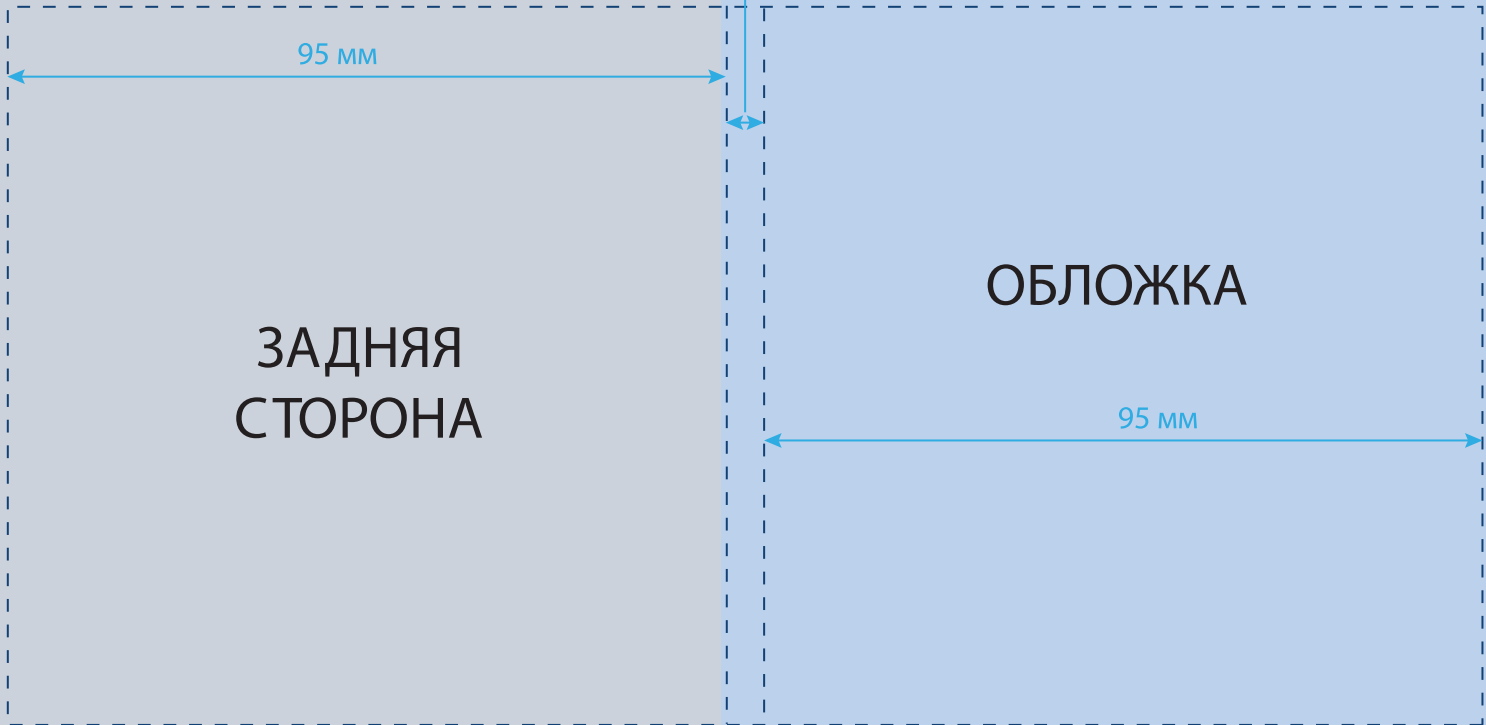

95 мм

ЗАДНЯЯ
СТОРОНА

ОБЛОЖКА

95 мм

ВНУТРЕННЯЯ
СТОРОНА

СТОРОНА С ШОКОЛАДОМ

95 мм

Раскладка на открытку 95x95 на одну плитку 5 г

Формат рабочего файла 205x105 мм