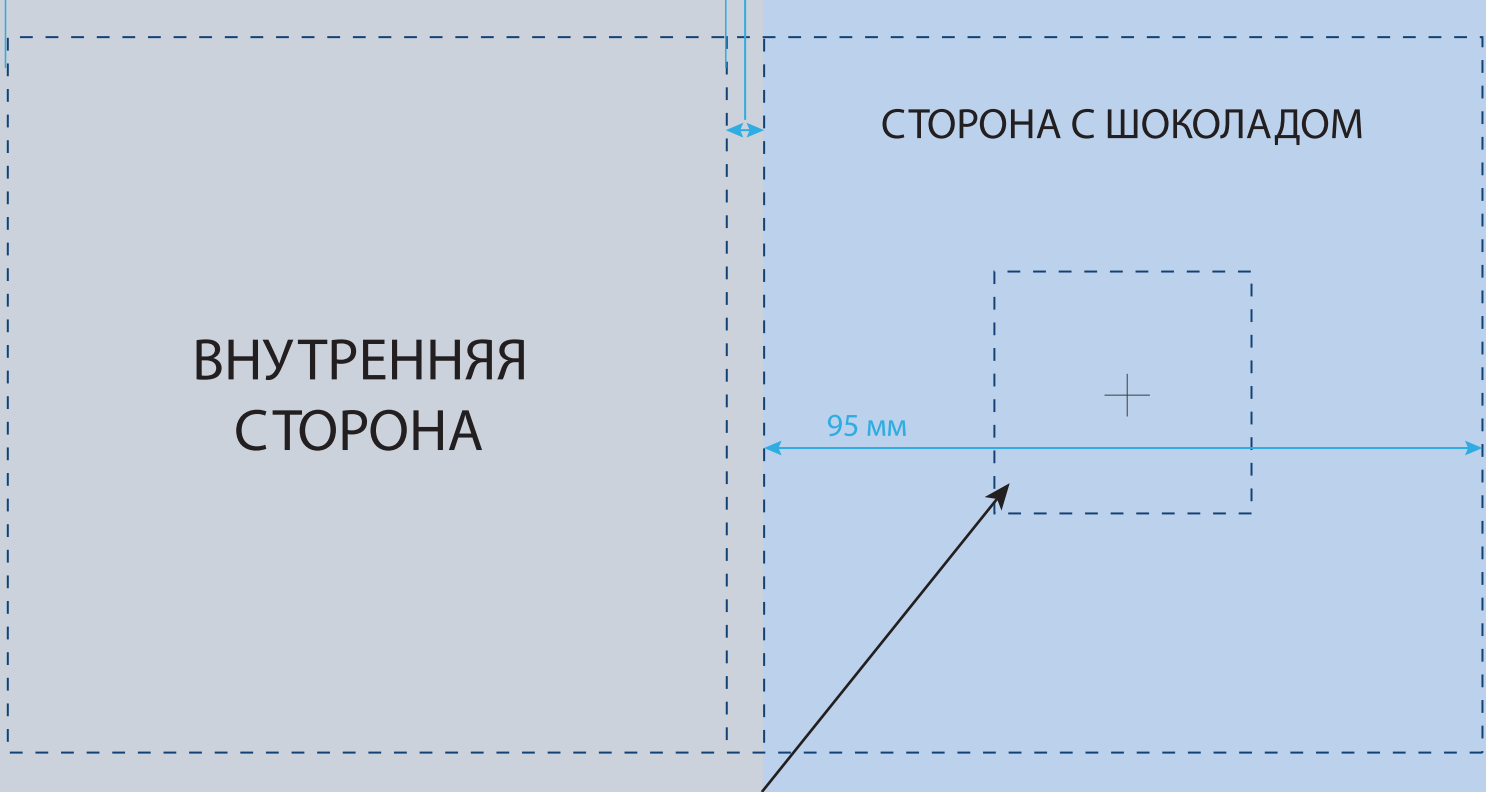

95 мм

ЗАДНЯЯ
СТОРОНА

ОБЛОЖКА

95 мм

ВНУТРЕННЯЯ
СТОРОНА

СТОРОНА С ШОКОЛАДОМ

95 мм

Раскладка на открытку 95x95 на одну плитку 5 г

Формат рабочего файла 205x105 мм