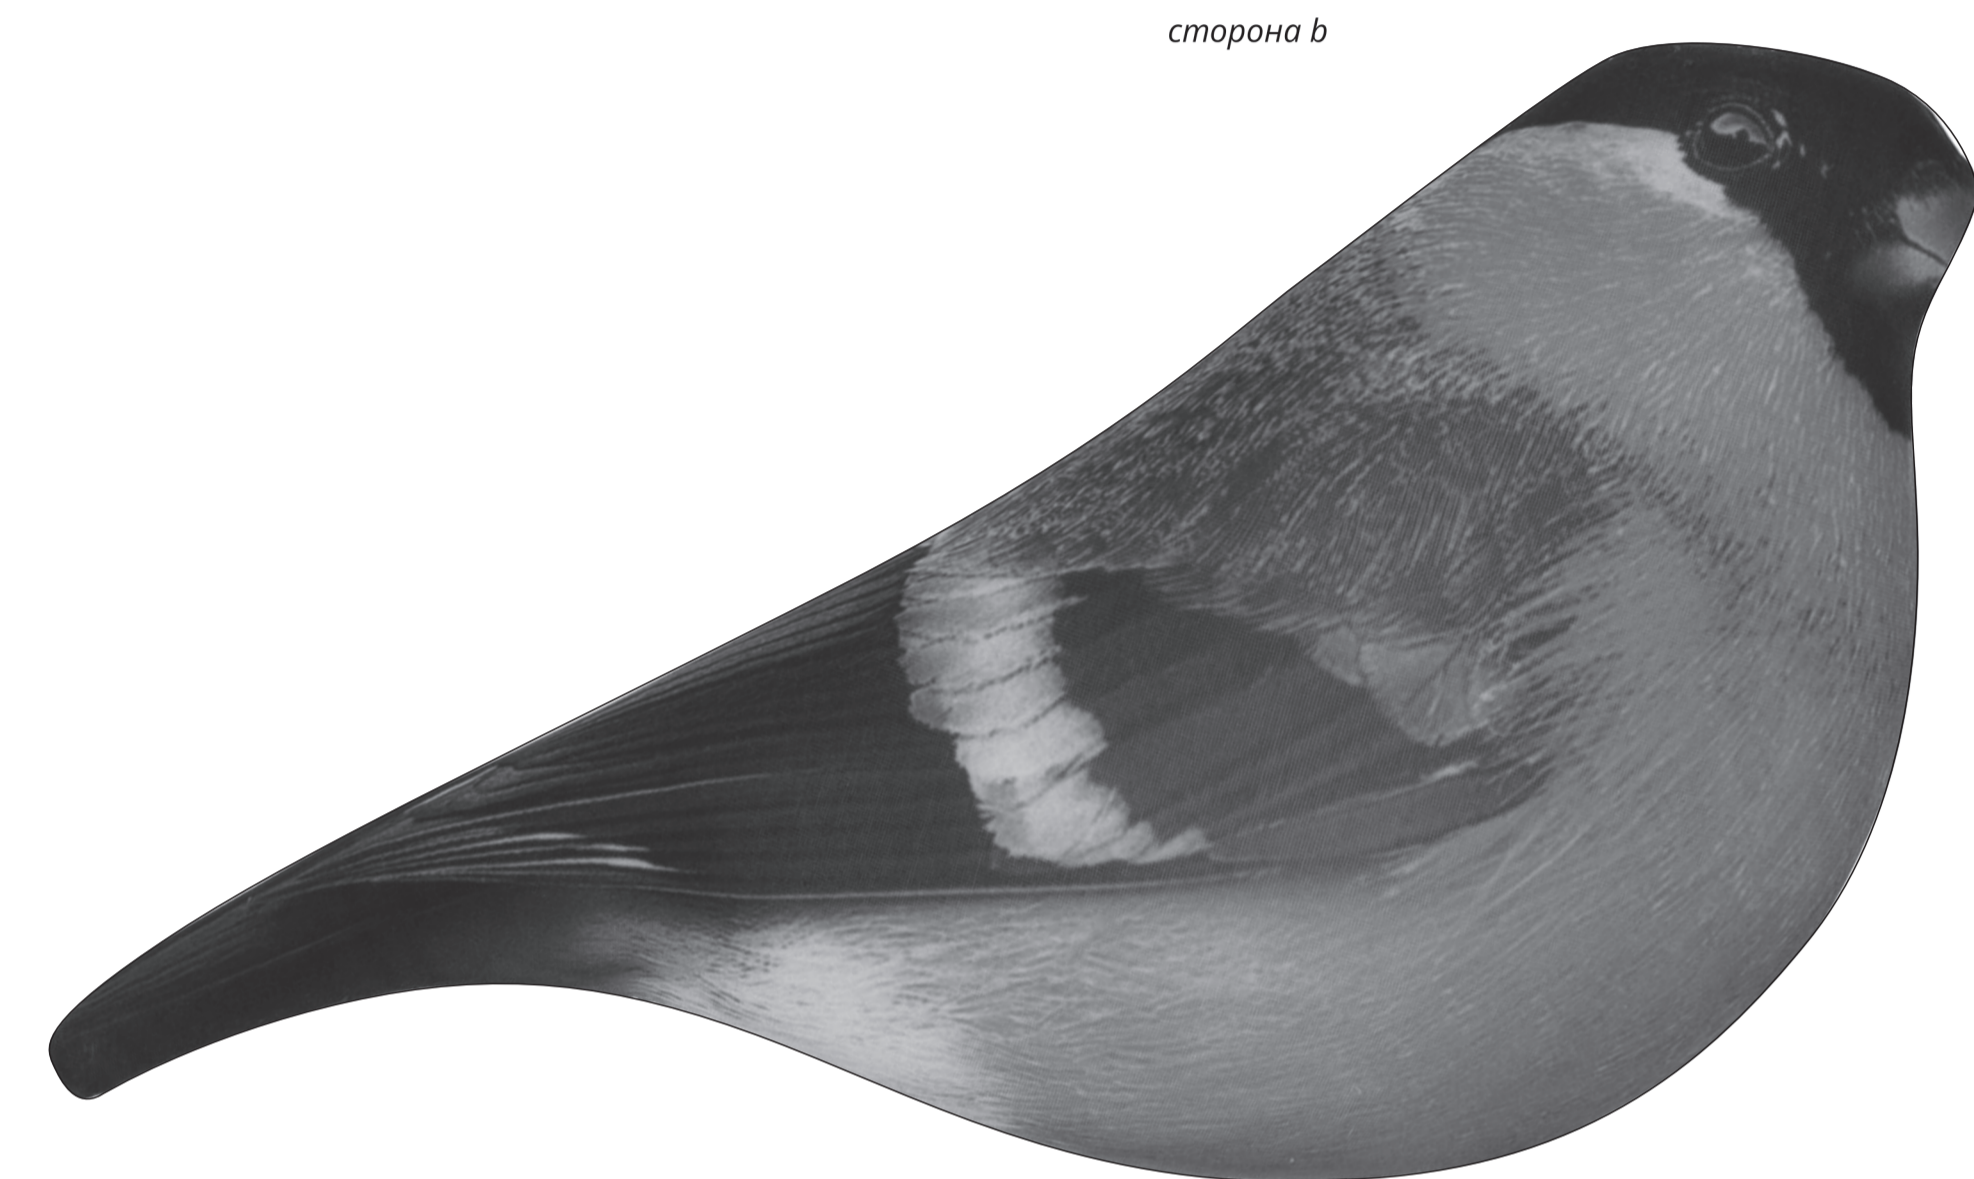

сублимация
шелкотрансфер
полноцвет
с трансфером
1x12,5 см

сублимация
шелкотрансфер
полноцвет
с трансфером
1x12,5 см