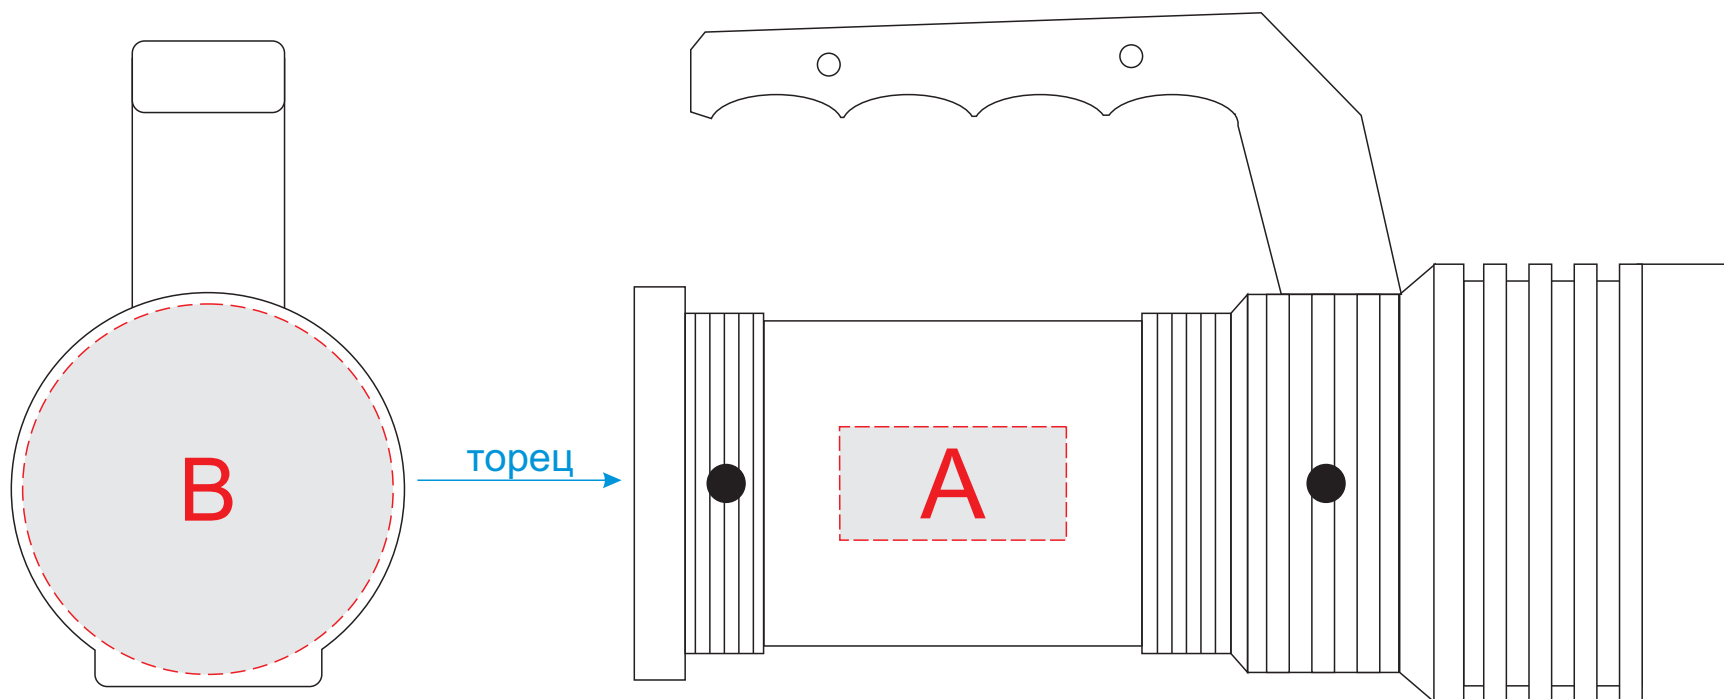

вид с торца, ручка сверху

сторона 1

А	Вид нанесения	Макс площадь (Ш*В)
	Тампопечать	30x15мм

В	Вид нанесения	Макс площадь (Ш*В)
	Цифровая печать	49x49мм
	Смола	49x49мм