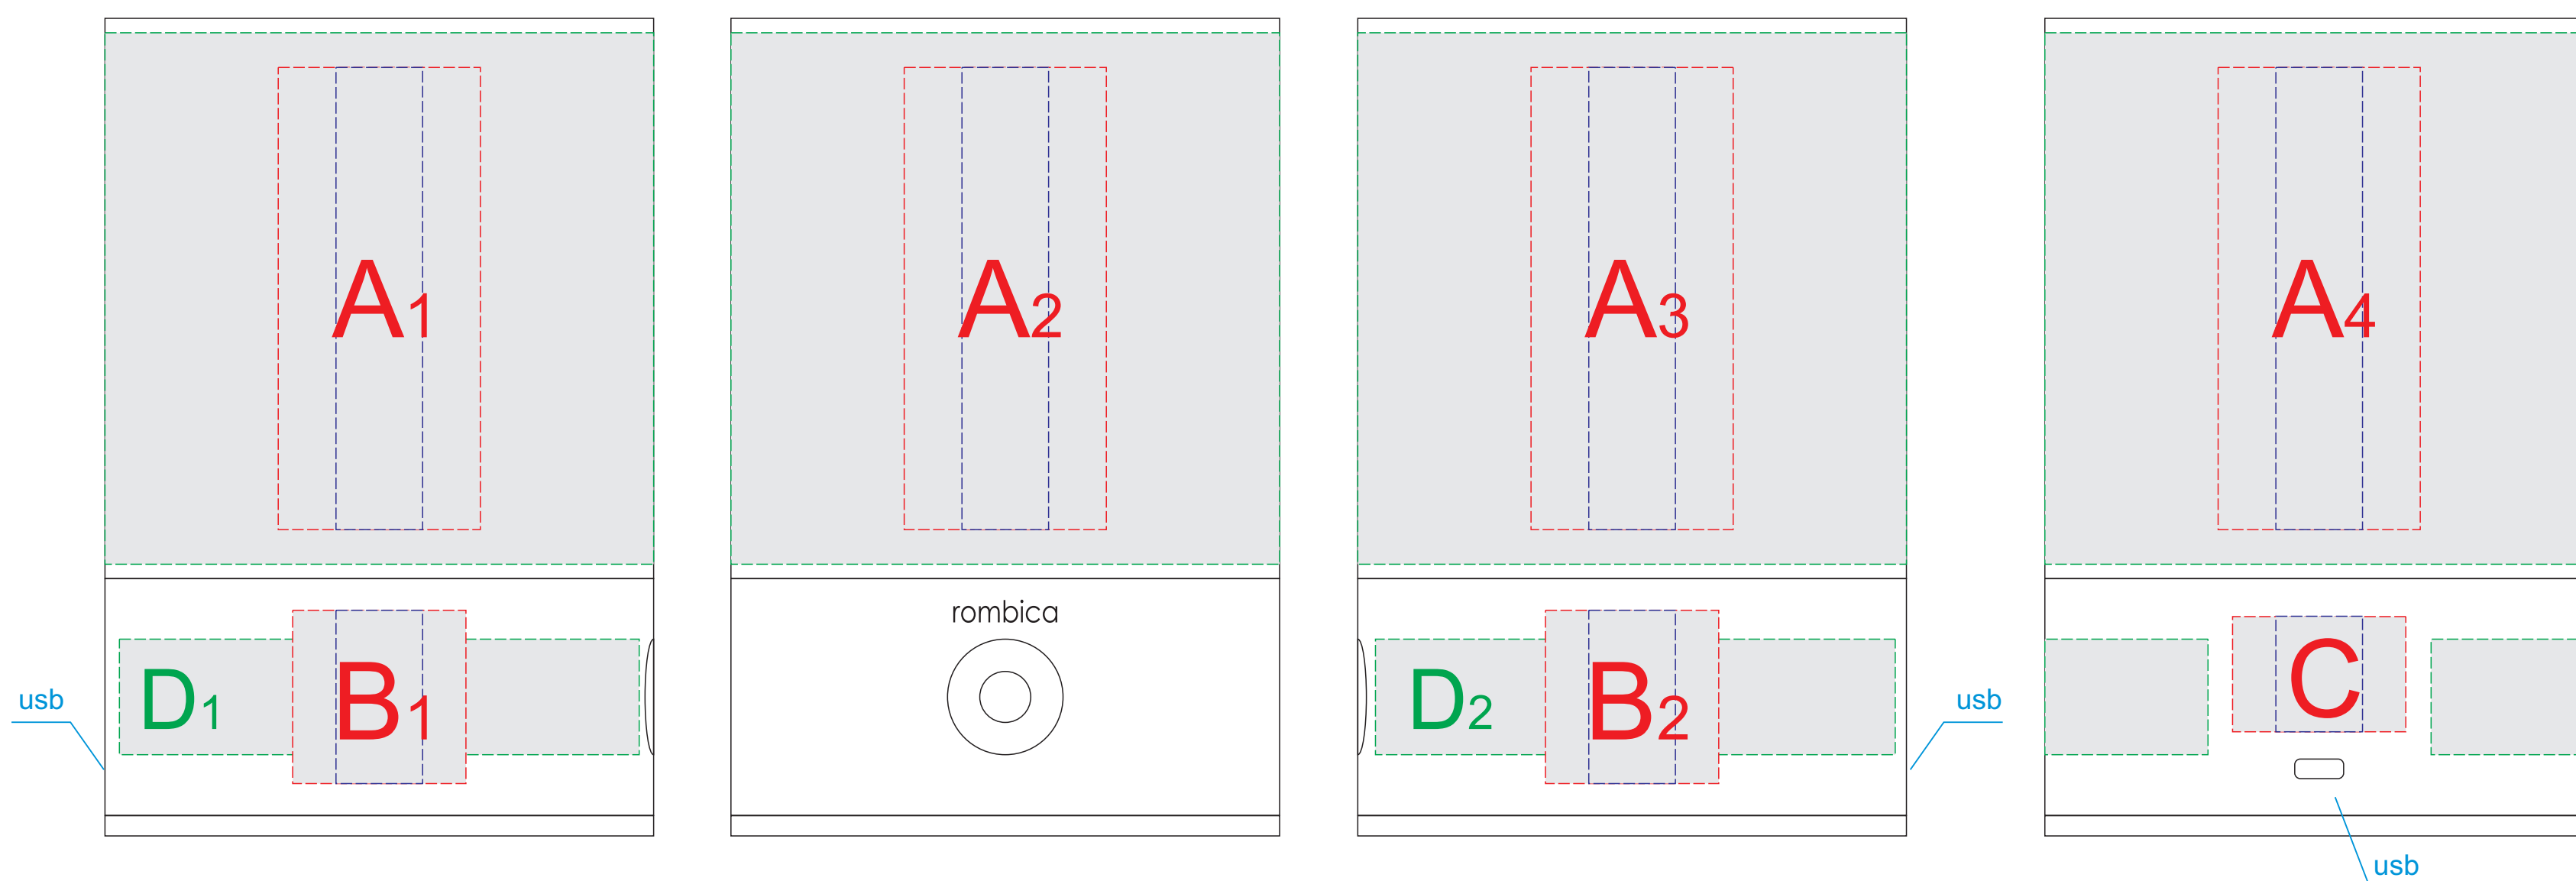

вид слева

вид спереди

вид справа

вид сзади

A	Вид нанесения	Макс площадь (Ш*В)
	Тампопечать	35x50мм
	Уф-печать	15x80мм
	Цифровая печать	295x92мм

C	Вид нанесения	Макс площадь (Ш*В)
	Тампопечать	30x30мм
	Уф-печать	15x30мм

B	Вид нанесения	Макс площадь (Ш*В)
	Тампопечать	30x30мм
	Уф-печать	15x30мм

D	Вид нанесения	Макс площадь (Ш*В)
	Цифровая печать	90x20мм