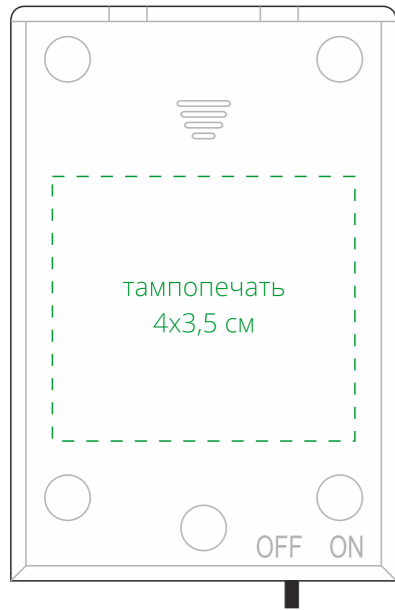

Арт. 30155

Светодиодная гирлянда Build The Future, строительство

M1:1

блок питания

коробка
крышка

снежинка

каска

шар

Внимание!

Для шелкографии по цветным и темным поверхностям можно использовать белый, черный, золотистый, серебристый цвет во избежание проявления оттенка основы.