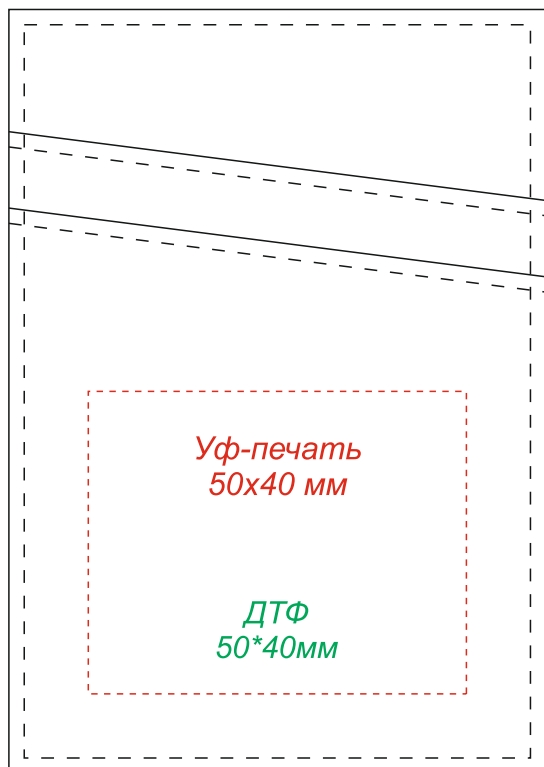

Арт. 37004

Держатель банковских карт Corras натуральное дерево

вид спереди

вид сзади

**Внимание!**

Цвет нанесения обусловлен текстурой материала и может быть неоднородным.