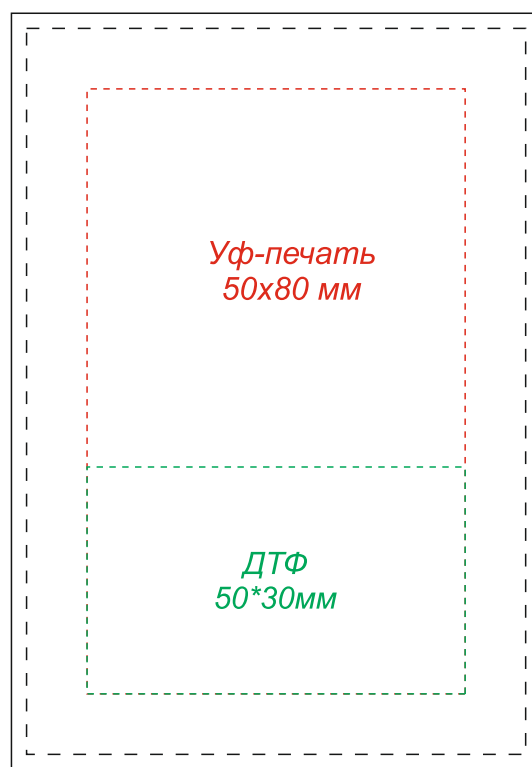

Арт. 37004

Держатель банковских карт Corras натуральное дерево

вид спереди

вид сзади

**Внимание!**

Цвет нанесения обусловлен текстурой материала и может быть неоднородным.