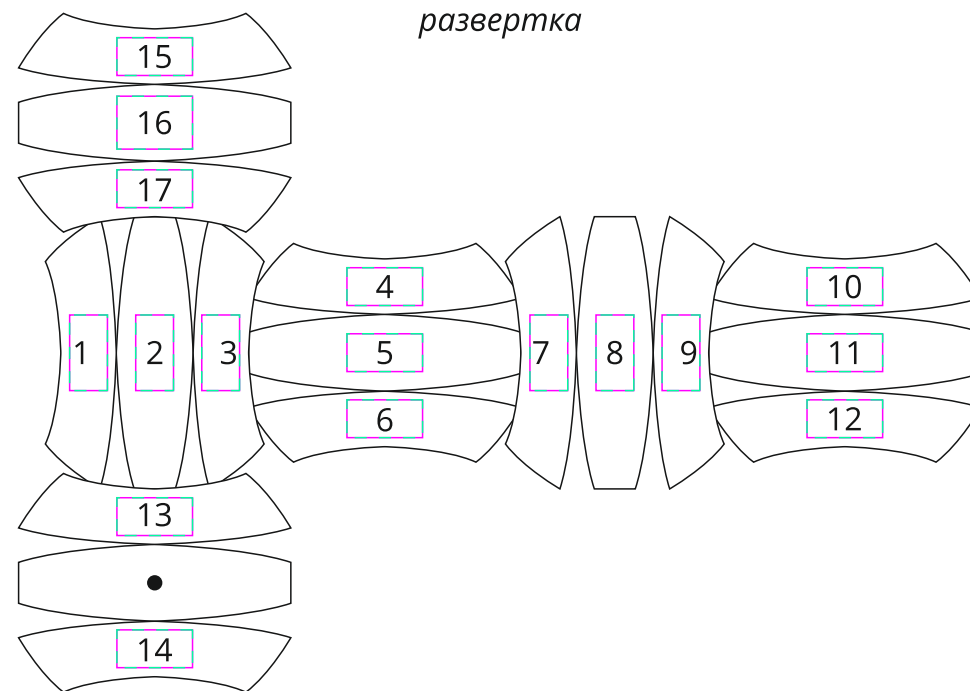

панели

M1:1

Арт. 13700

Волейбольный мяч

M1:5

отверстие

развертка

полноцвет
с трансфером
шелкотрансфер
2,5x5 см

полноцвет
с трансфером
шелкотрансфер
3,5x5 см

полноцвет
с трансфером
шелкотрансфер
2,5x5 см