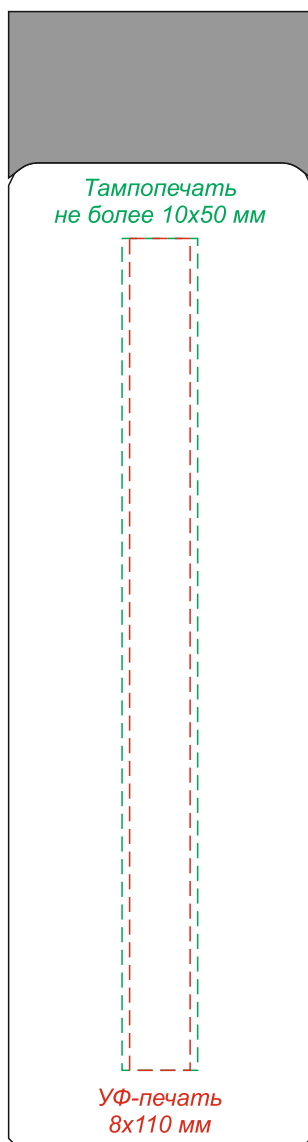

Арт. 45016
Лампа Rossi

вид слева

Тампопечать
не более 10x50 мм

УФ-печать
8x110 мм

лицо

Тампопечать
не более 10x50 мм

УФ-печать
8x110 мм

оборот