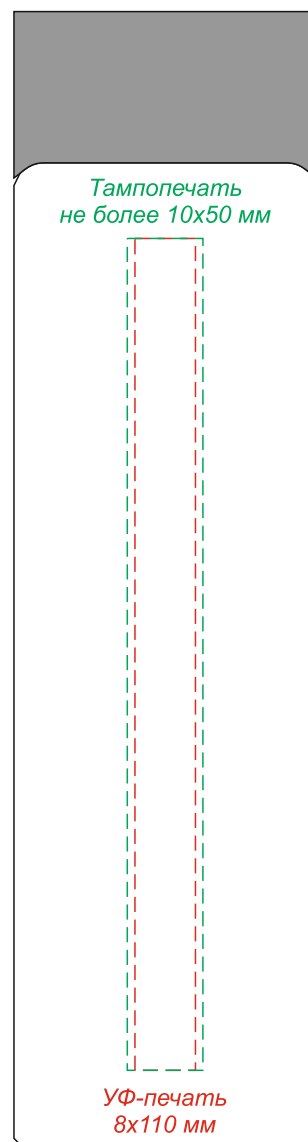

Арт. 45016
Лампа Rossi

вид слева

Тампопечать
не более 10x50 мм

УФ-печать
8x110 мм

лицо

Тампопечать
не более 10x50 мм

УФ-печать
8x110 мм

оборот