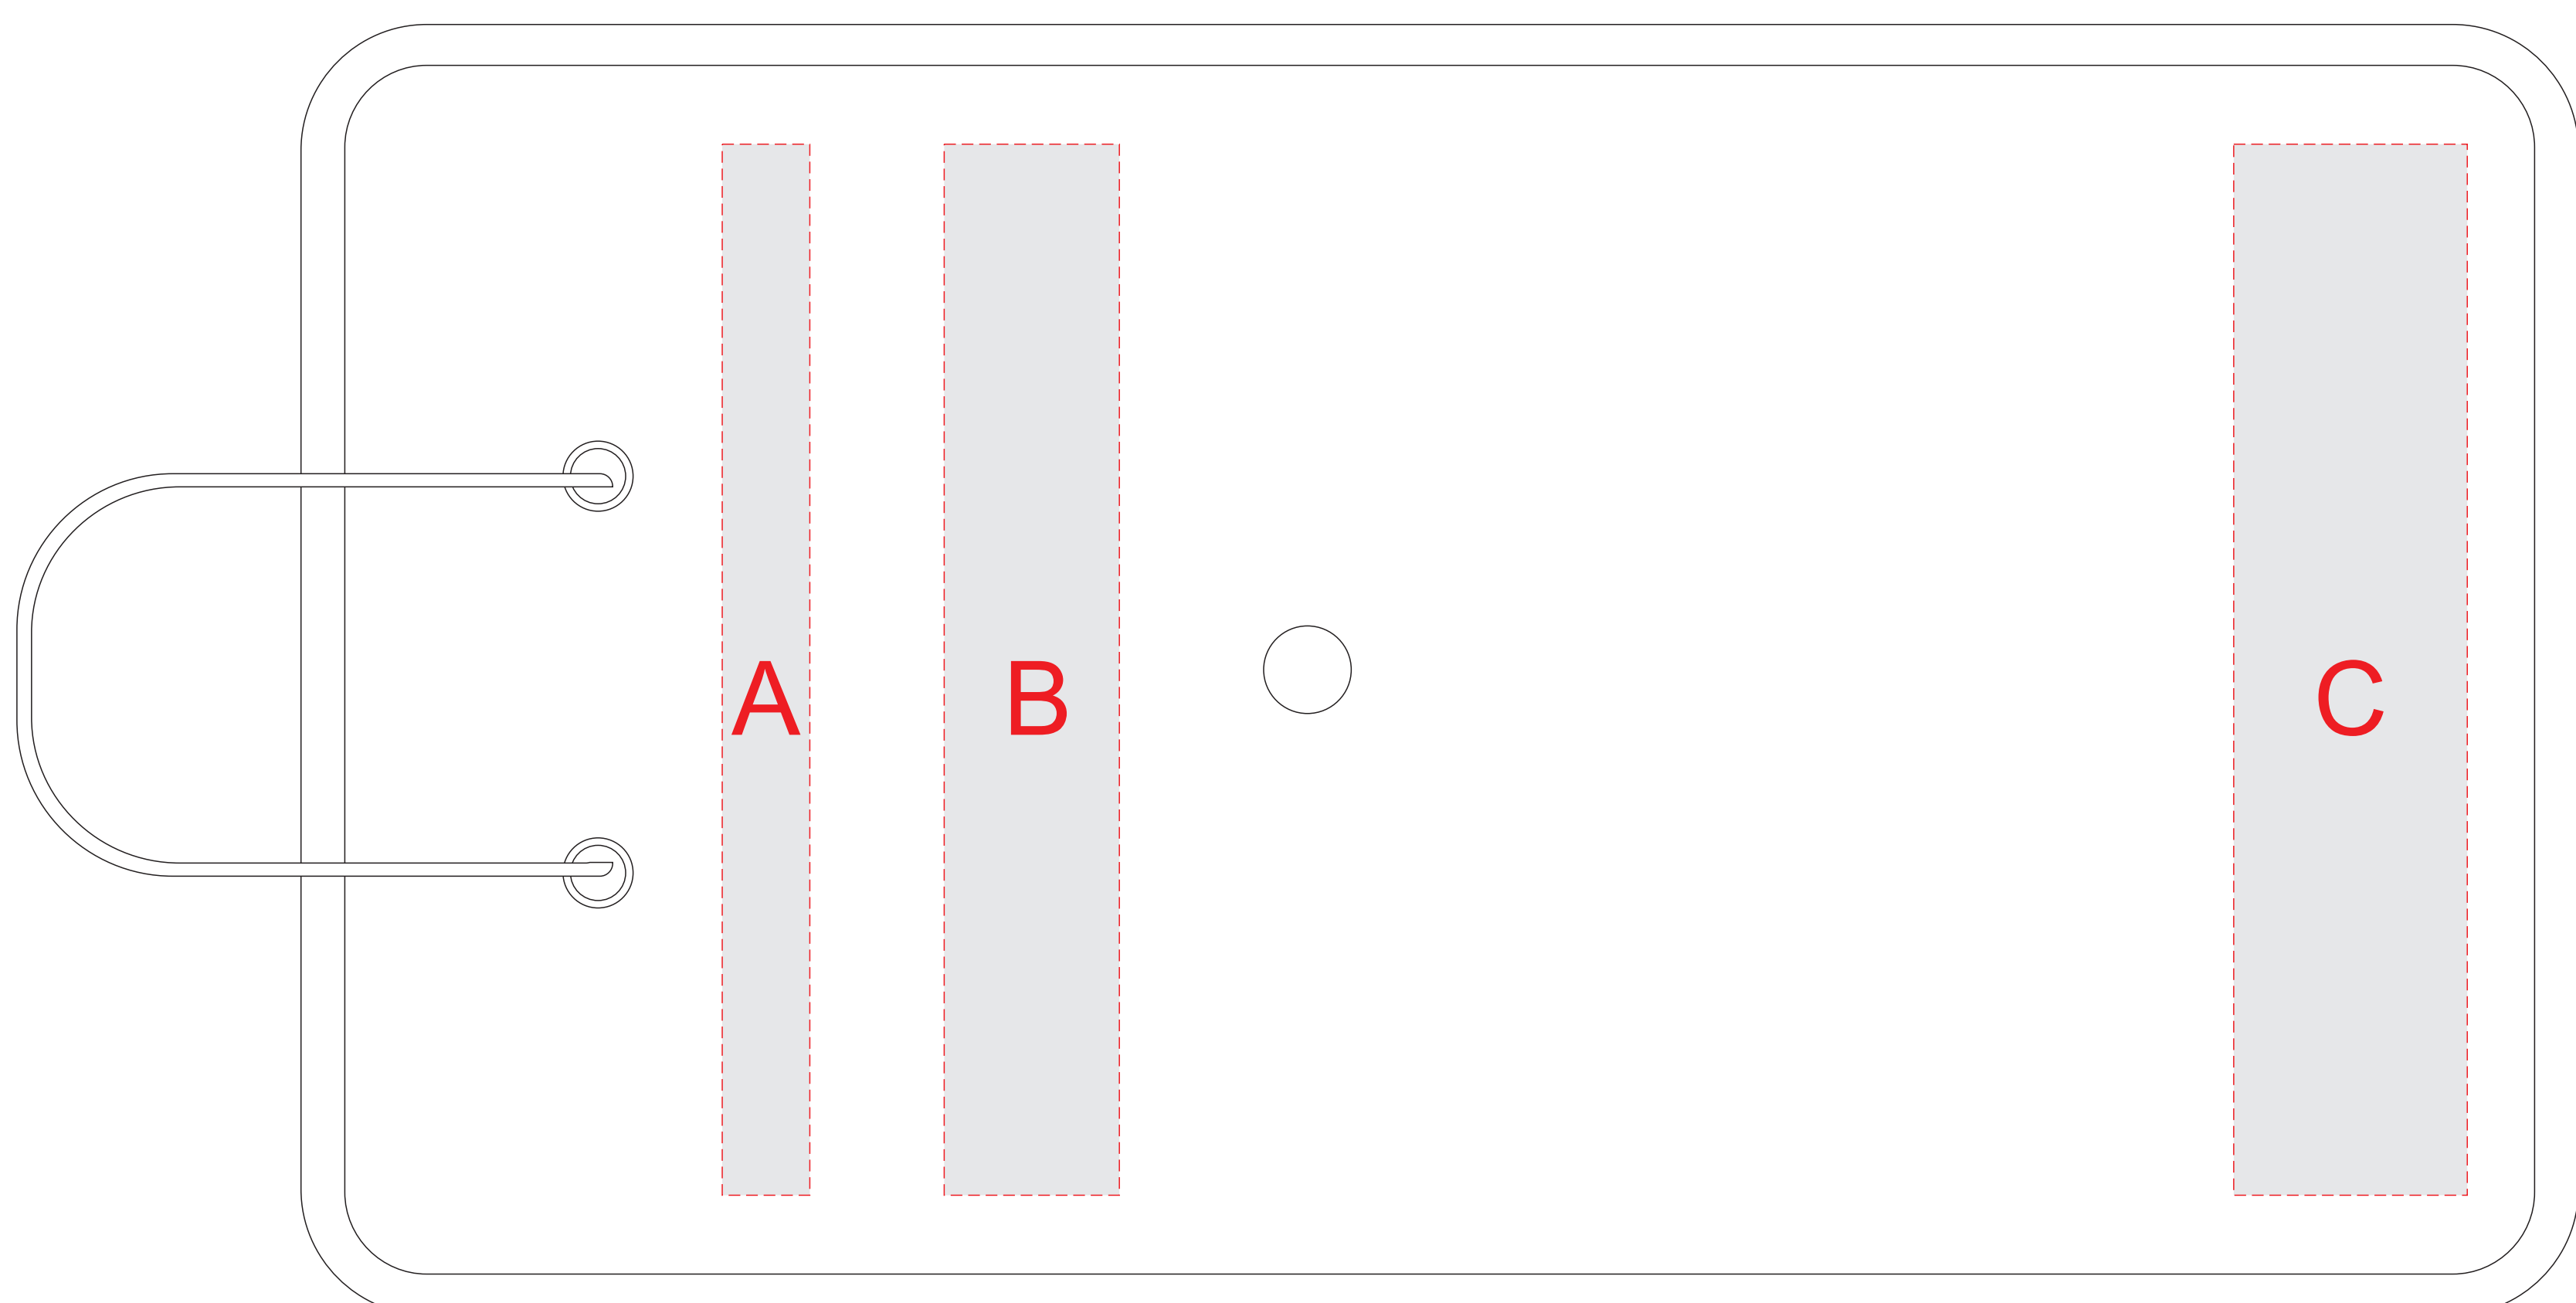

Внешняя сторона в развернутом виде

Вид 1 (внешняя сторона) в свернутом виде

Вид 2 (внешняя сторона) в свернутом виде

A	Вид нанесения	Макс площадь (Ш*В)
	Термотрансфер	15x180мм
B	Вид нанесения	Макс площадь (Ш*В)
	Термотрансфер	30x180мм
C	Вид нанесения	Макс площадь (Ш*В)
	Термотрансфер	40x180мм