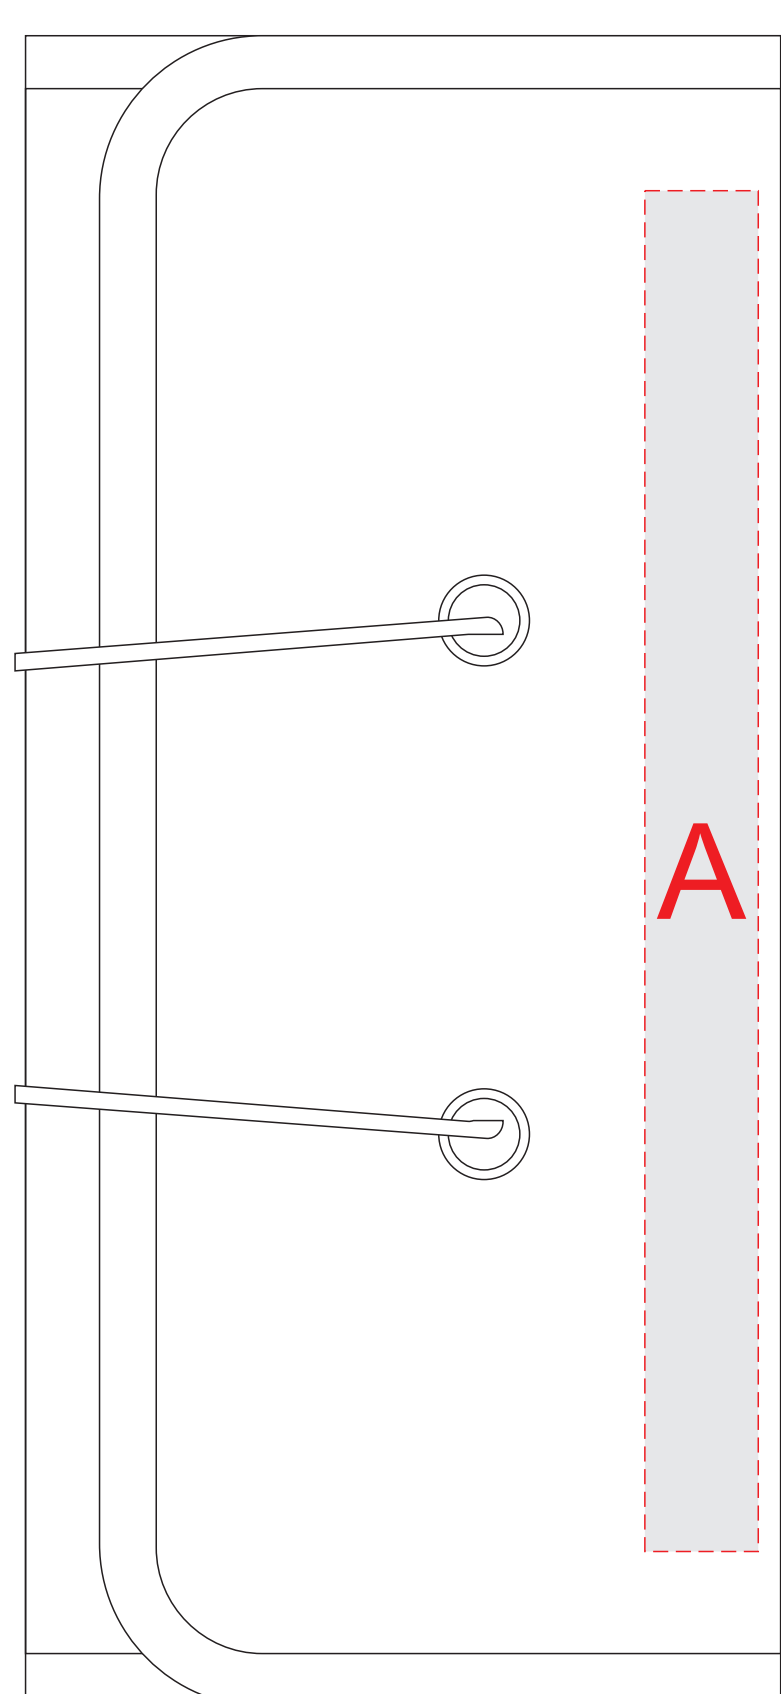

Внешняя сторона в развернутом виде

Вид 1 (внешняя сторона) в свернутом виде

Вид 2 (внешняя сторона) в свернутом виде

A	Вид нанесения	Макс площадь (Ш*В)
	Термотрансфер	15x180мм
B	Вид нанесения	Макс площадь (Ш*В)
	Термотрансфер	30x180мм
C	Вид нанесения	Макс площадь (Ш*В)
	Термотрансфер	40x180мм