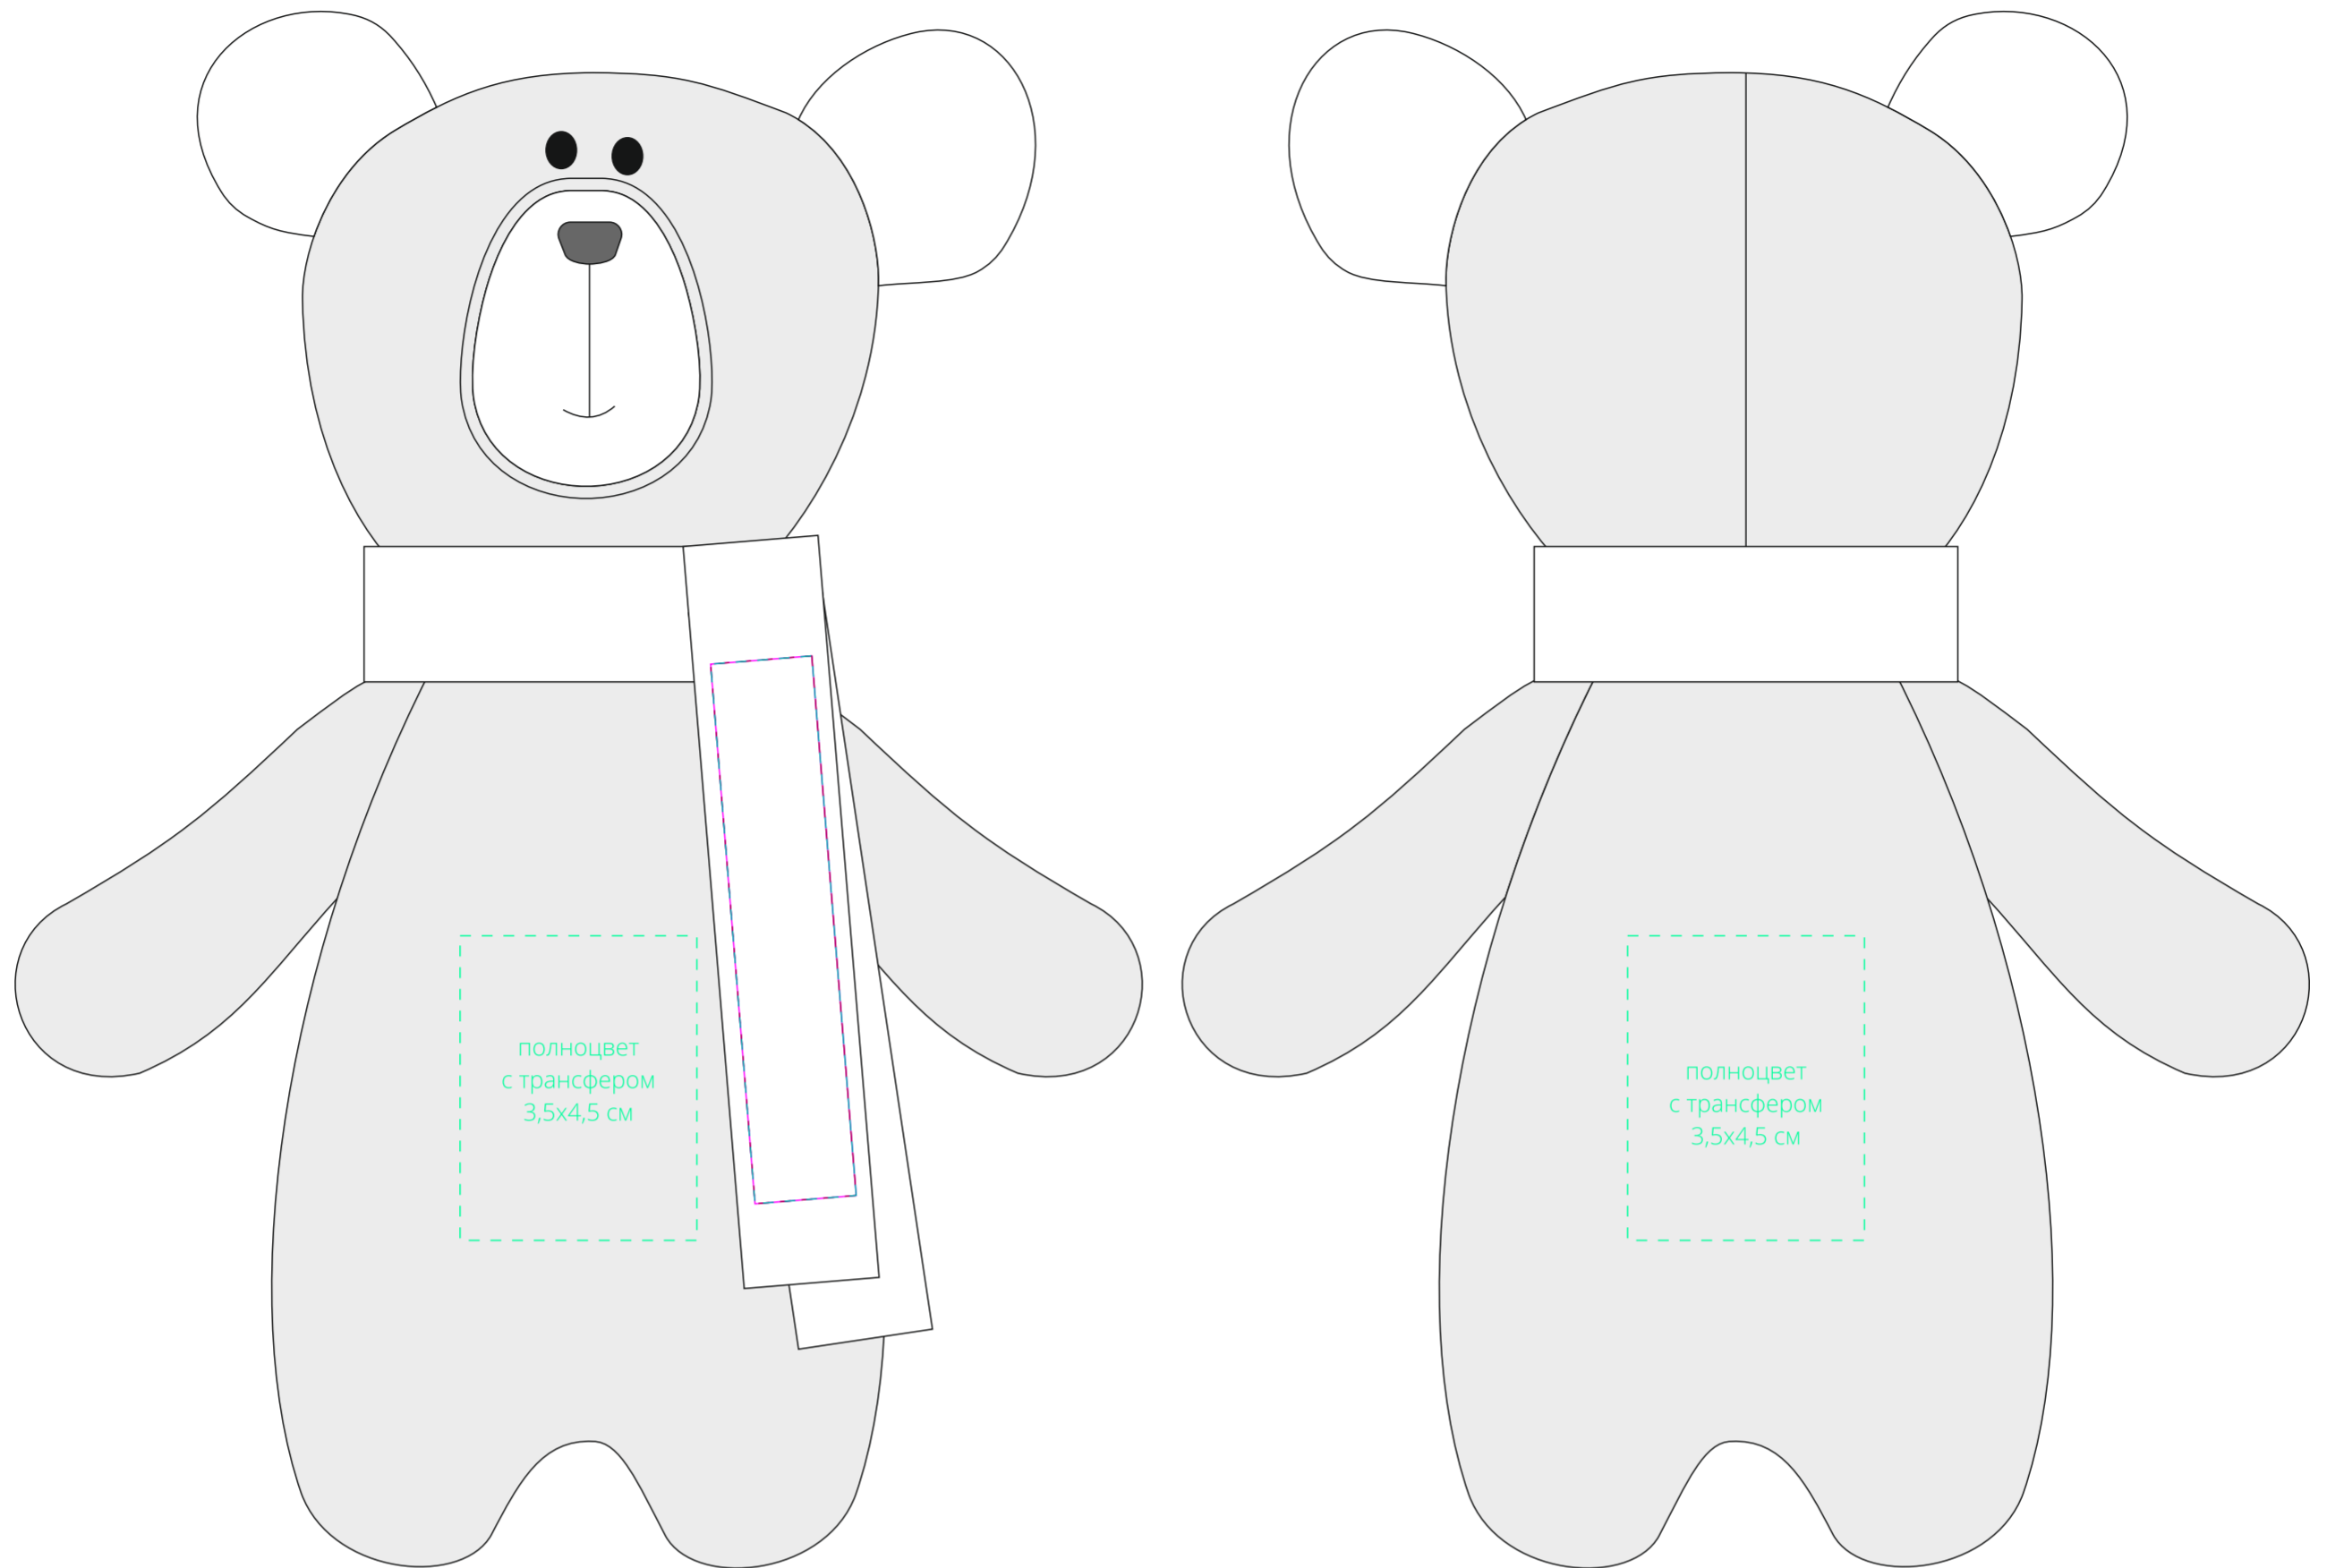

игрушка

лицо

оборот

флекс  
сублимация  
шелкотрансфер  
8x1,5 см

шарф

сторона a

сторона b

**Важно!**  
Шарф снимается, в зависимости от варианта повязывания часть поля нанесения на лице может быть закрыто шарфом.