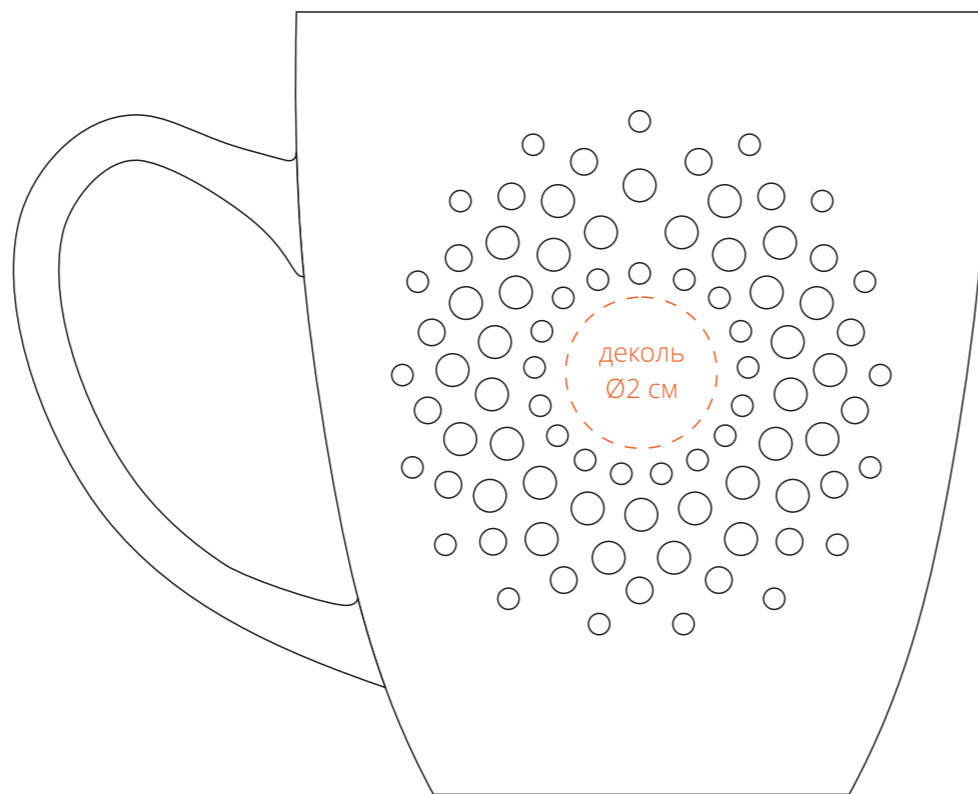

Арт. 18825
Кружка Coralli Fiore
M1:1

деколь
5x1 см

деколь
4x8 см