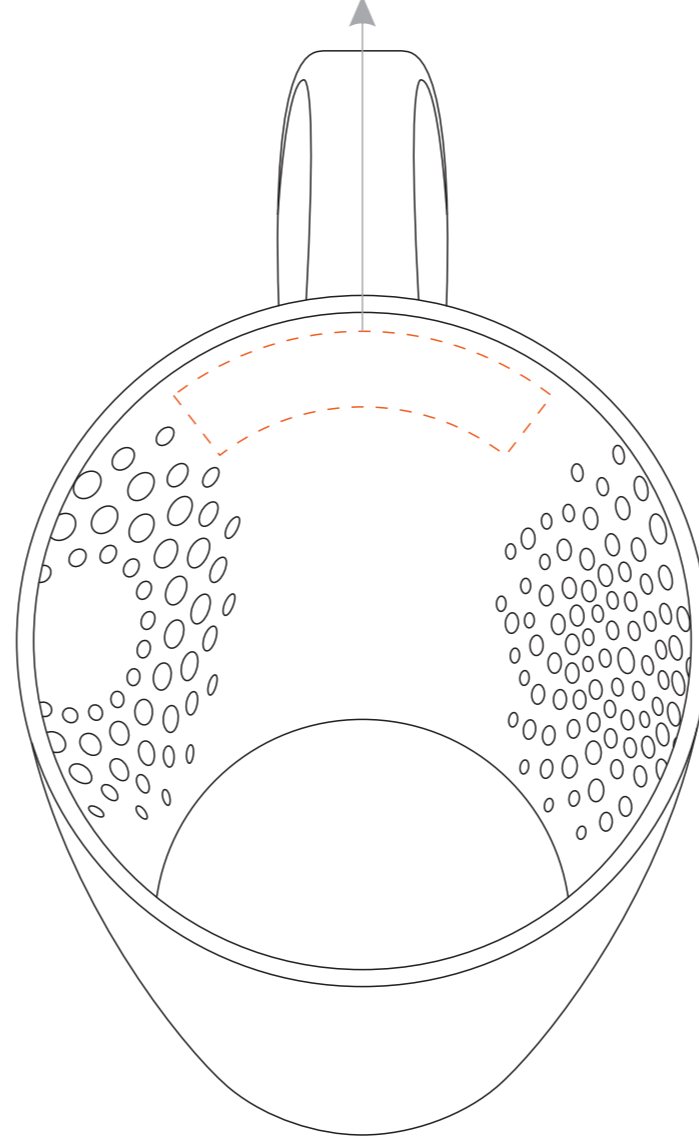

Арт. 18825
Кружка Coralli Fiore
M1:1

деколь
5x1 см

деколь
4x8 см