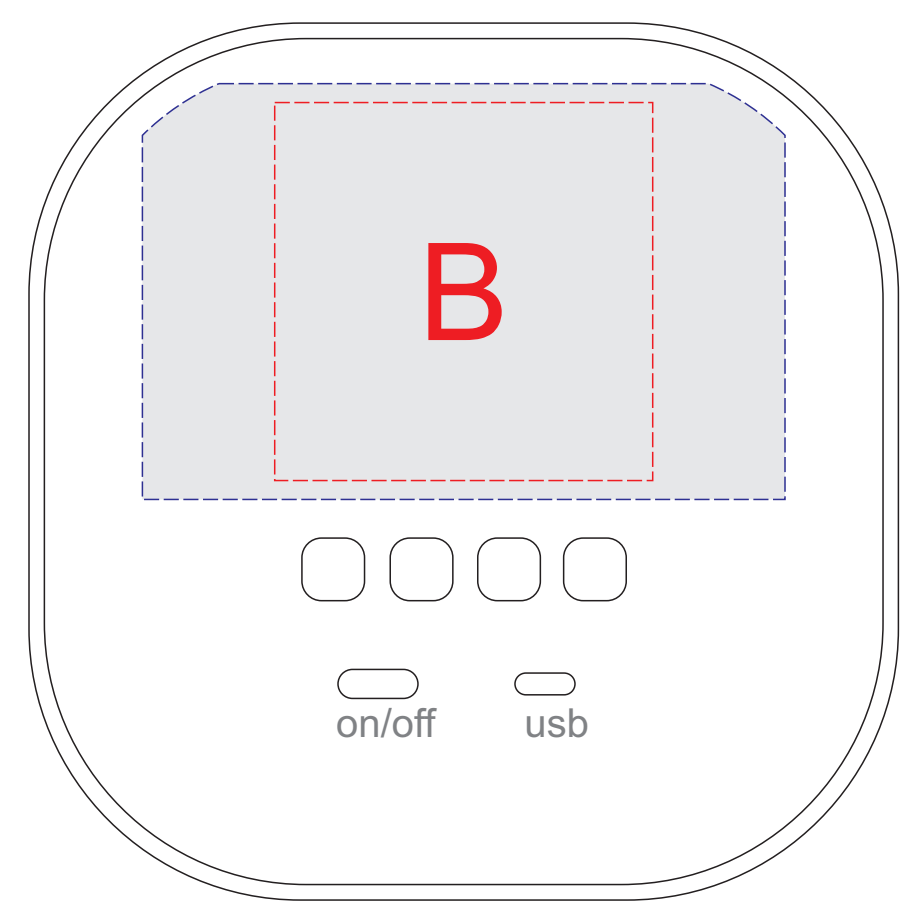

вид слева

вид спереди

вид сверху

вид справа

вид сзади

вид сверху

| A | Вид нанесения | Макс площадь (Ш*В) |
|---|-----------------|--------------------|
| | Тампопечать | 20x40мм |
| | Смола | 25x25мм |
| | Цифровая печать | 26x30мм |
| | Уф печать | 26x40мм |

| B | Вид нанесения | Макс площадь (Ш*В) |
|---|-----------------|--------------------|
| | Тампопечать | 50x50мм |
| | Смола | 85x55мм |
| | Цифровая печать | 85x55мм |
| | Уф печать | 85x55мм |

вид слева