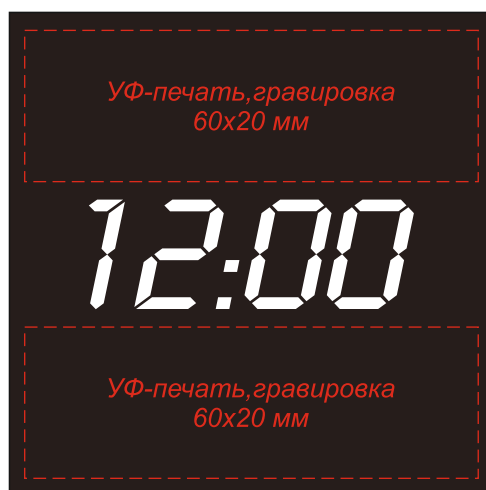

Арт. 7001

Многофункциональные часы –
погодная станция

60x20 мм

дно

Цвет нанесения обусловлен текстурой материала и может быть неоднородным.