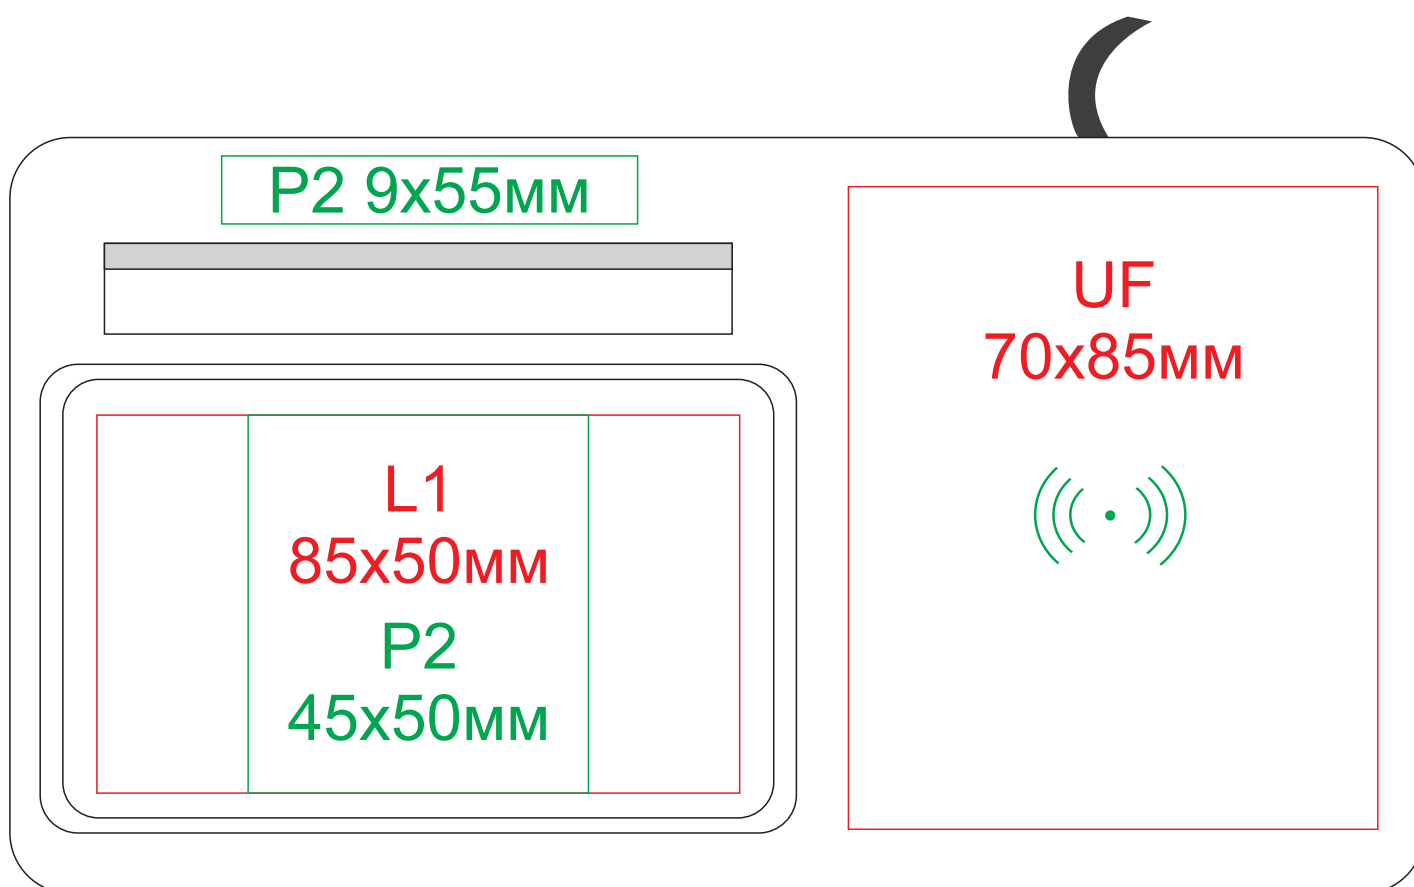

2520

Цвет гравировки L1 может быть неоднородным
из-за натуральной фактуры бамбука