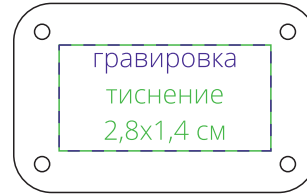

Арт. 13852
Лейбл Etha Nubuck, S
M1:1

лицо
(негладкая, темная сторона)