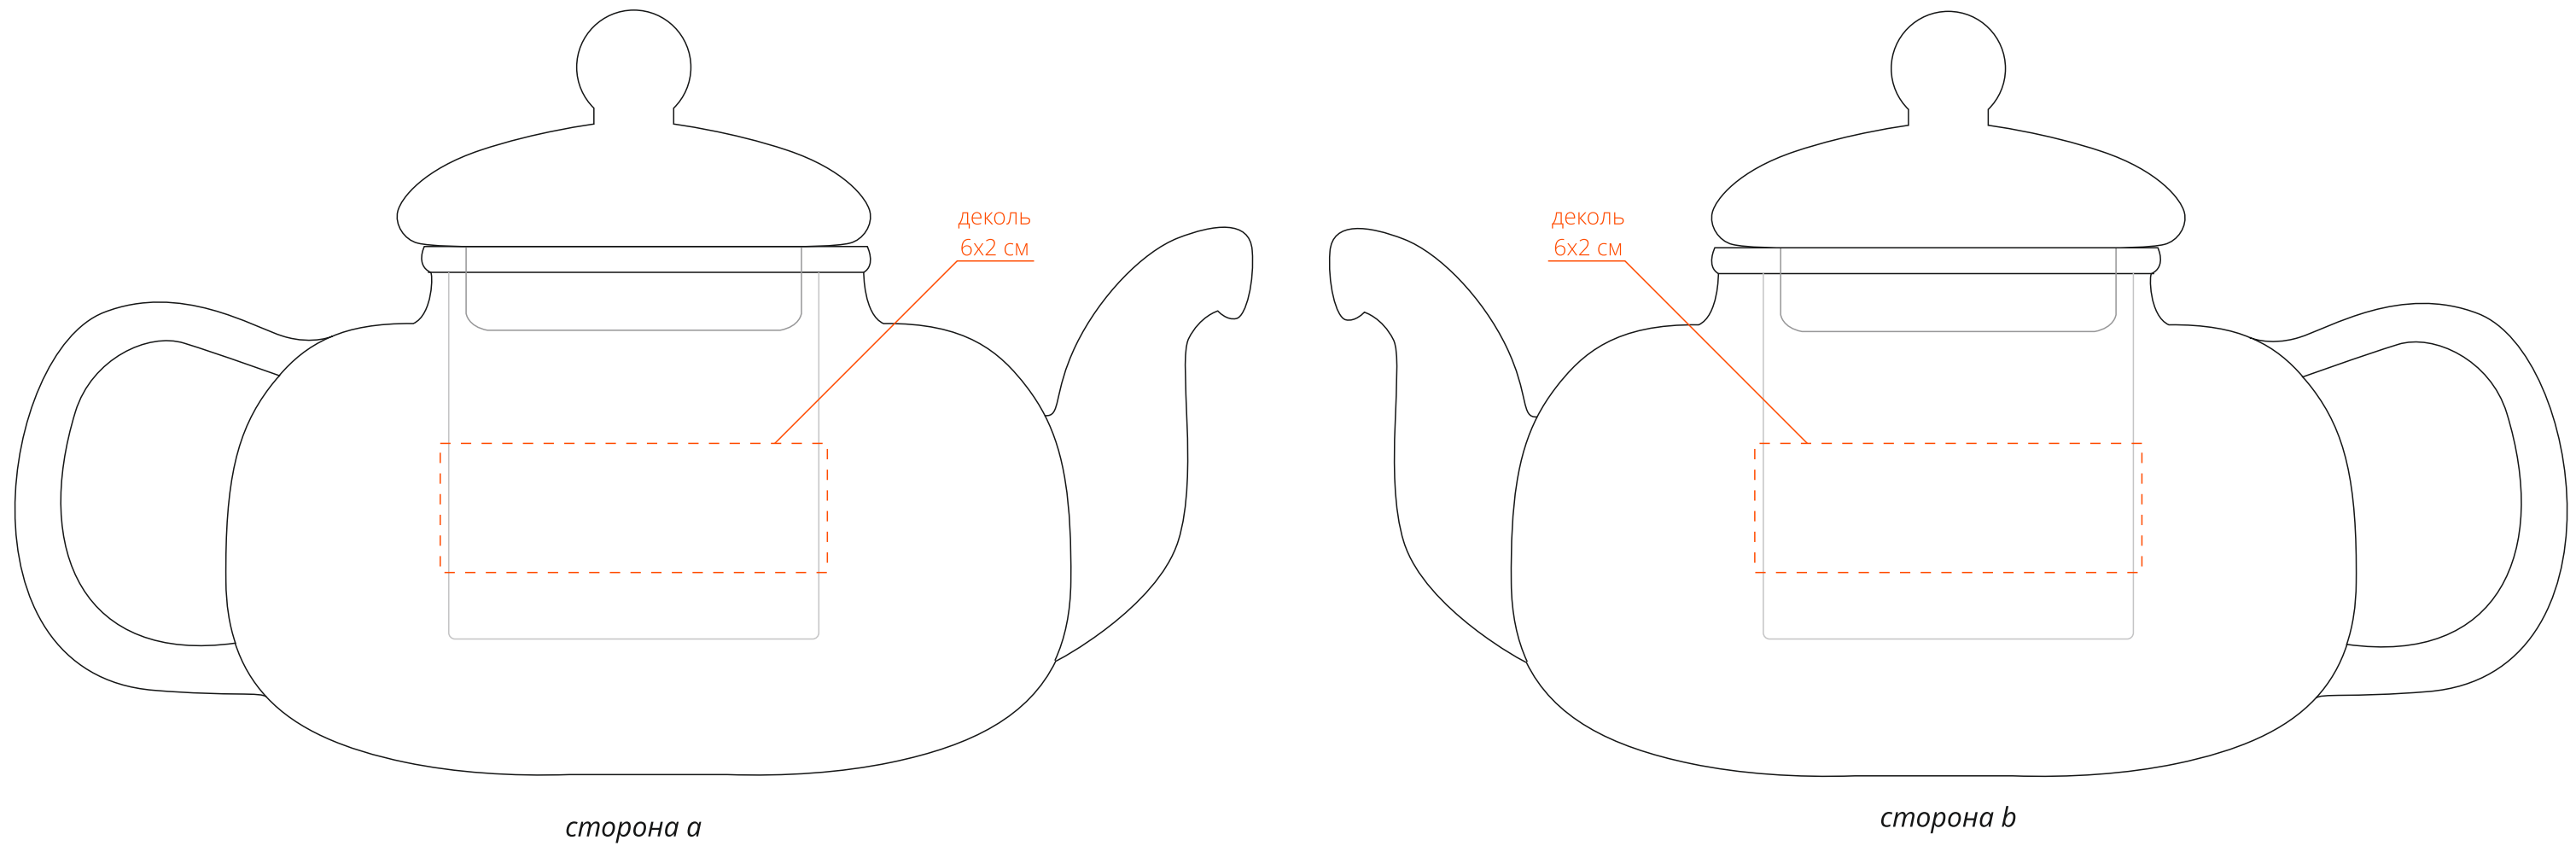

Арт. 79143
Чайный набор на 4 персоны Тео
M1:1

Внимание!

При печати по цветным изделиям белый цвет может принимать оттенок цвета изделия.