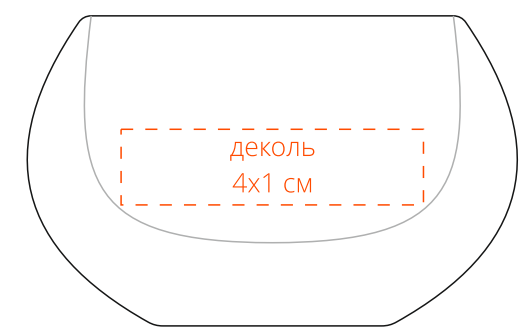

Арт. 79143
Чайный набор на 4 персоны Тео
M1:1

Внимание!

При печати по цветным изделиям белый цвет может принимать оттенок цвета изделия.