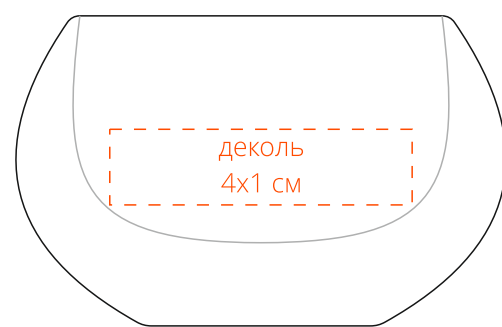

Арт. 79143
Чайный набор на 4 персоны Тео
M1:1

Внимание!

При печати по цветным изделиям белый цвет может принимать оттенок цвета изделия.