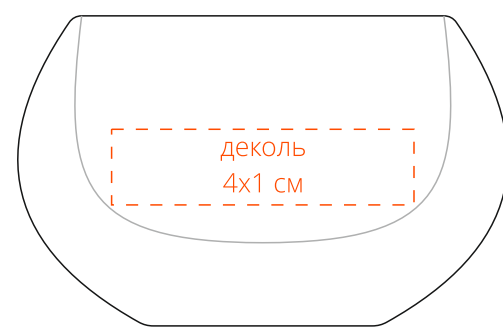

Арт. 79143
Чайный набор на 4 персоны Тео
M1:1

Внимание!

При печати по цветным изделиям белый цвет может принимать оттенок цвета изделия.