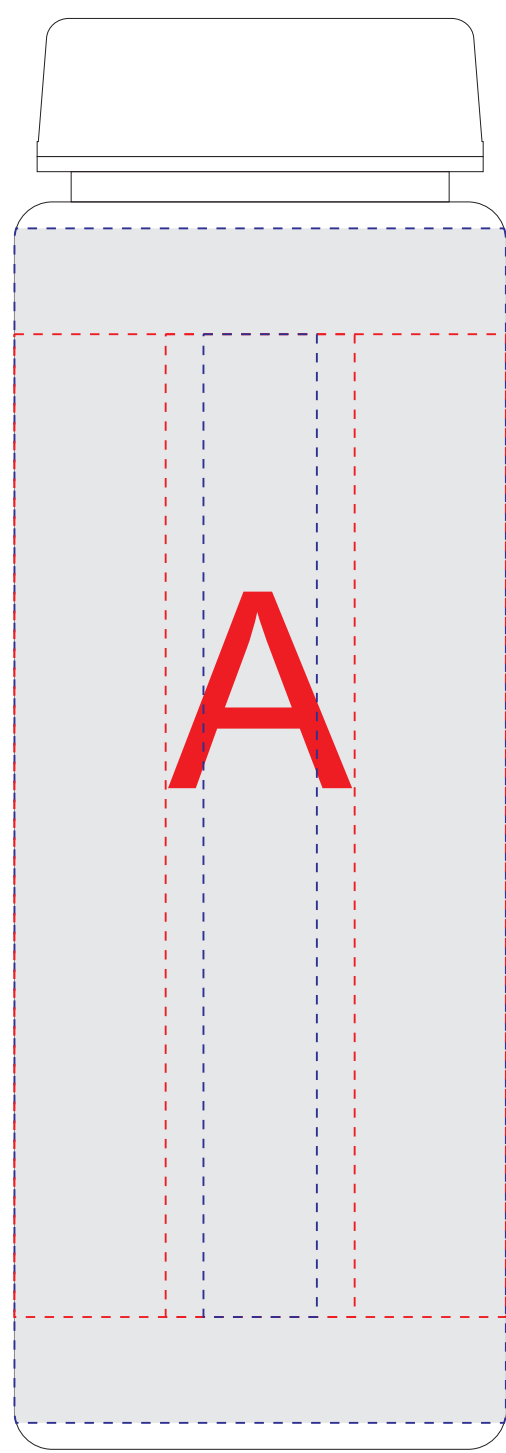

Образец для круговой трафаретной печати

Образец для круговой УФ печати

Внимание! Круговая трафаретная печать не стыкуется!

A	Вид нанесения	Макс площадь (Ш*В)
	Круговая трафаретная печать	200x130мм
	Уф печать	15x158мм
	Круговая Уф печать	201,5x158мм
Тампопечать	25x40мм	

B	Вид нанесения	Макс площадь (Ш*В)
	Тампопечать	40x40мм