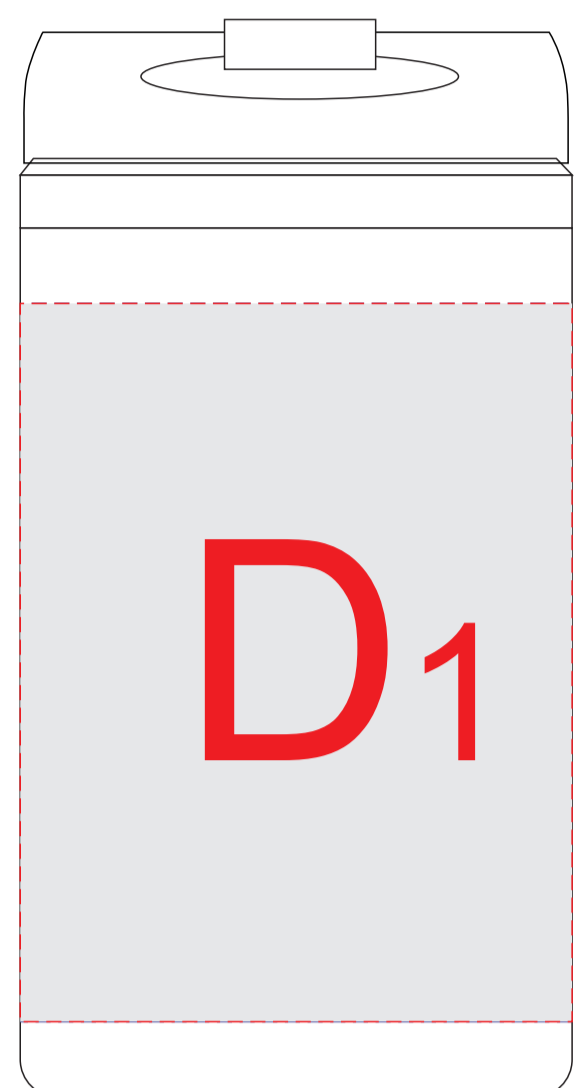

вид спереди

вид справа

вид сзади

вид слева

Трафаретная печать изображения в зоне D белым, серебряным, черным или золотым цветом на выбор. Другие цвета необходимо согласовывать с производством. Внимание! Круговая печать не стыкуется.

|             |                      |                           |
|-------------|----------------------|---------------------------|
| <b>A</b>    | <b>Вид нанесения</b> | <b>Макс площадь (Ш*В)</b> |
|             | Цифровая печать      | 25x30мм                   |
|             | Смола                | 25x30мм                   |
|             | Шильд спектрум       | 25x30мм                   |
| Тампопечать | 25x30мм              |                           |

|          |                      |                           |
|----------|----------------------|---------------------------|
| <b>B</b> | <b>Вид нанесения</b> | <b>Макс площадь (Ш*В)</b> |
|          | Цифровая печать      | 33x33мм                   |
| Смола    | 33x33мм              |                           |

|          |                      |                           |
|----------|----------------------|---------------------------|
| <b>C</b> | <b>Вид нанесения</b> | <b>Макс площадь (Ш*В)</b> |
|          | Цифровая печать      | 45x45мм                   |