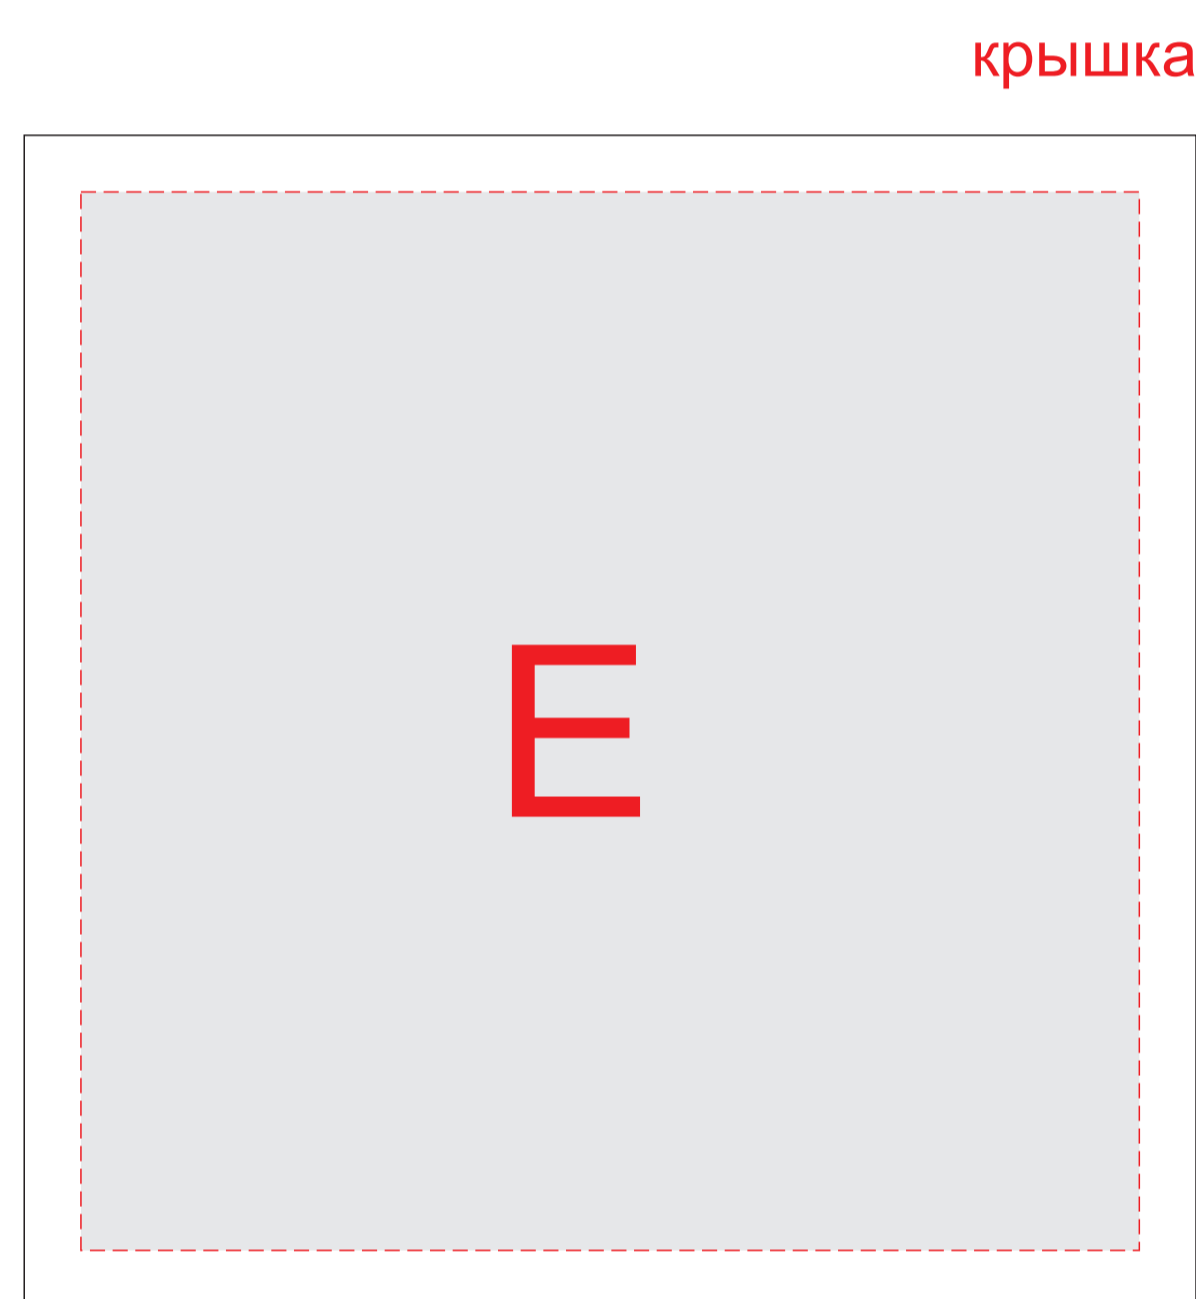

боковая сторона нанесение возможно с 4-х сторон