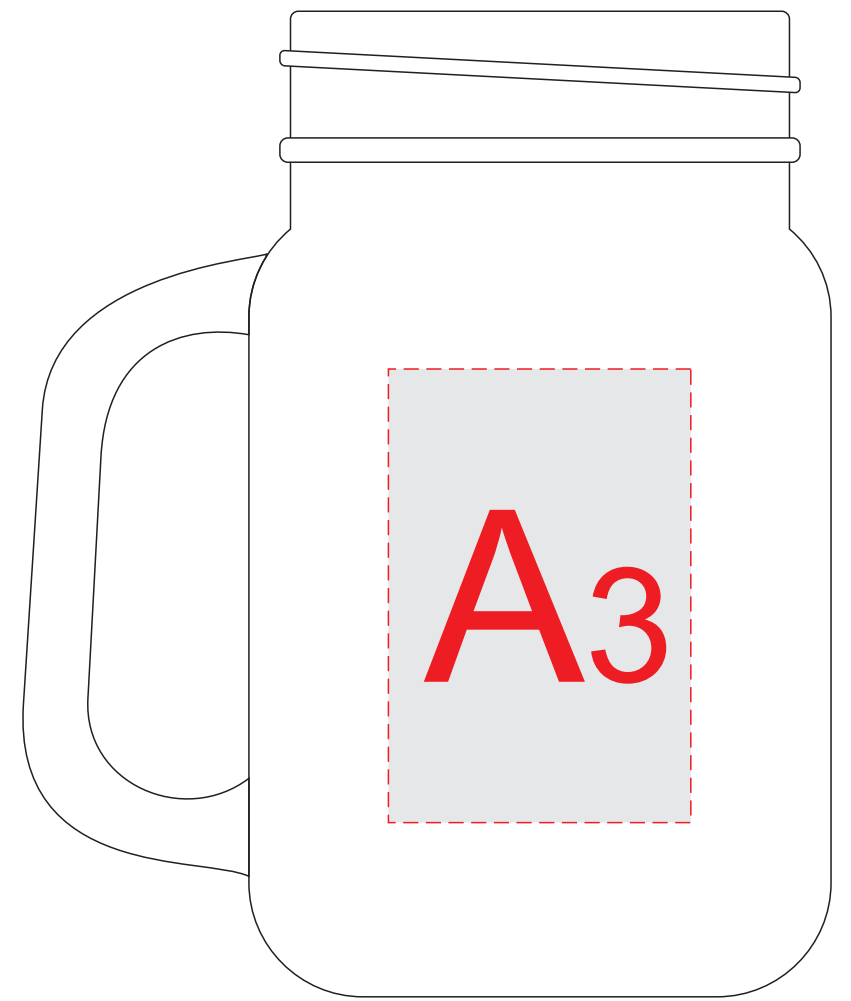

Ручка справа

Ручка сзади

Ручка слева

<b>A</b>	<b>Вид нанесения</b>	<b>Макс площадь (Ш*В)</b>
	Тампопечать	40x45мм
	Деколь	40x60мм
	Цифровая печать	40x60мм