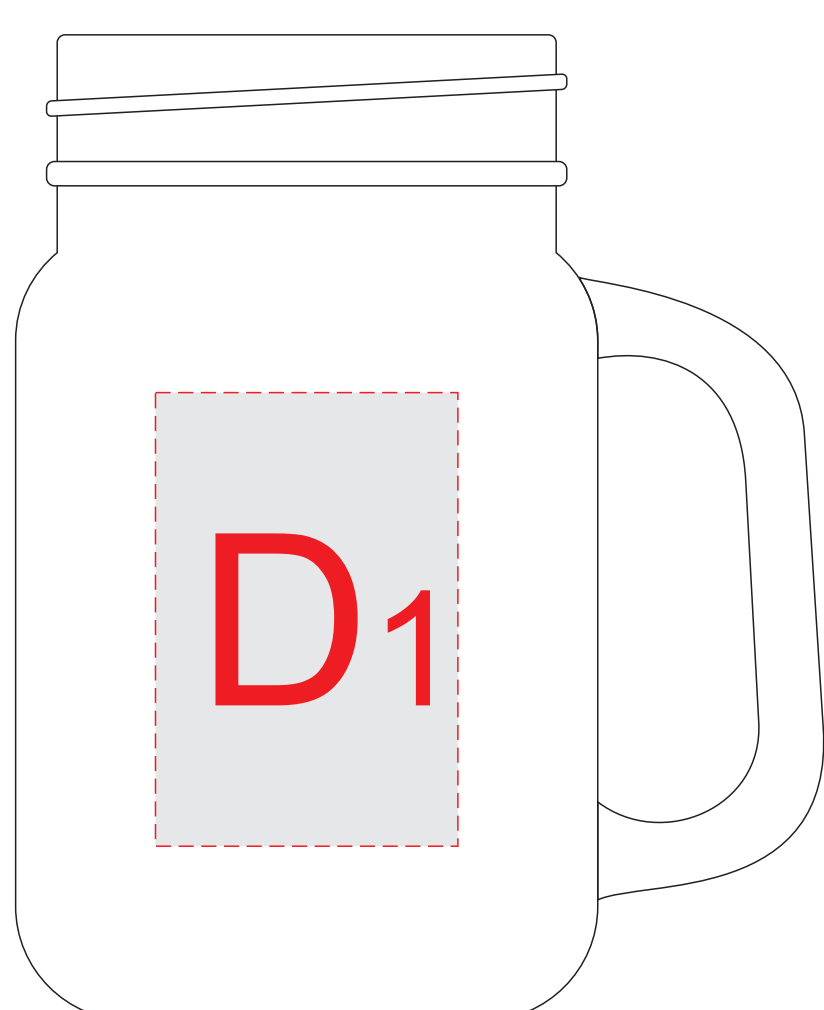

Ручка справа

Ручка сзади

Ручка слева

крышка

A	Вид нанесения	Макс площадь (Ш*В)
	Цифровая печать	25x30мм
	Смола	25x30мм
	Шильд спектрум	25x30мм
	Тампопечать	25x30мм

B	Вид нанесения	Макс площадь (Ш*В)
	Цифровая печать	33x33мм
Смола	33x33мм	

C	Вид нанесения	Макс площадь (Ш*В)
Цифровая печать	45x45мм	

D	Вид нанесения	Макс площадь (Ш*В)
	Тампопечать	40x45мм
	Деколь	40x60мм
Цифровая печать	40x60мм	

E	Вид нанесения	Макс площадь (Ш*В)
	Уф печать	140x140мм
	Металлостикер	140x140мм
Шильд спектрум	140x140мм	

F	Вид нанесения	Макс площадь (Ш*В)
	Металлостикер	145x40мм
Шильд спектрум	145x40мм	

боковая сторона
нанесение возможно с 4-х сторон

крышка

боковая сторона