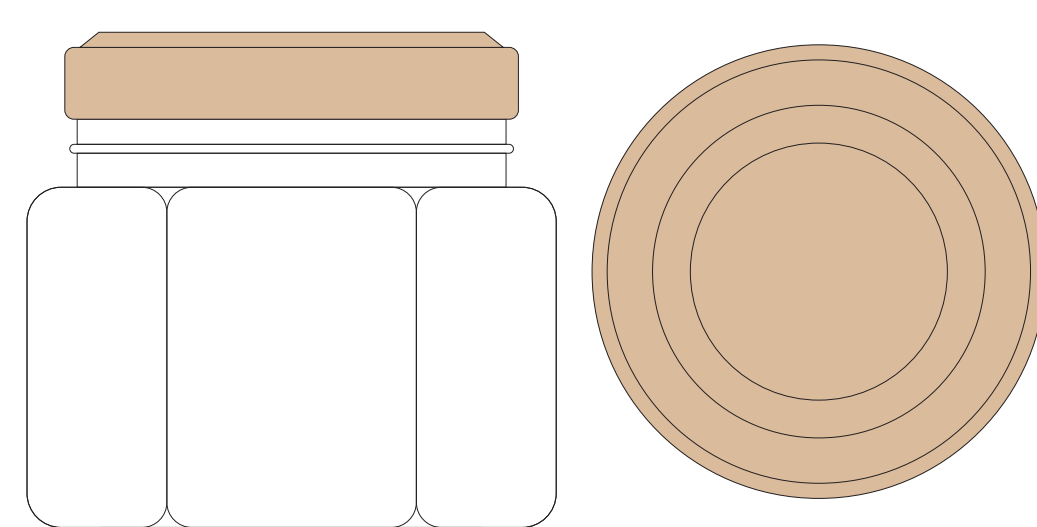

Ручка справа

Ручка сзади

Ручка слева

крышка

A	Вид нанесения	Макс площадь (Ш*В)
	Цифровая печать	25x30мм
	Смола	25x30мм
	Шильд спектрум	25x30мм
	Тампопечать	25x30мм

B	Вид нанесения	Макс площадь (Ш*В)
	Цифровая печать	33x33мм
Смола	33x33мм	

C	Вид нанесения	Макс площадь (Ш*В)
Цифровая печать	45x45мм	

D	Вид нанесения	Макс площадь (Ш*В)
	Тампопечать	40x45мм
	Деколь	40x60мм
Цифровая печать	40x60мм	

E	Вид нанесения	Макс площадь (Ш*В)
	Уф печать	140x140мм
	Металлостикер	140x140мм
Шильд спектрум	140x140мм	

F	Вид нанесения	Макс площадь (Ш*В)
	Металлостикер	145x40мм
Шильд спектрум	145x40мм	

боковая сторона
нанесение возможно с 4-х сторон

крышка

боковая сторона