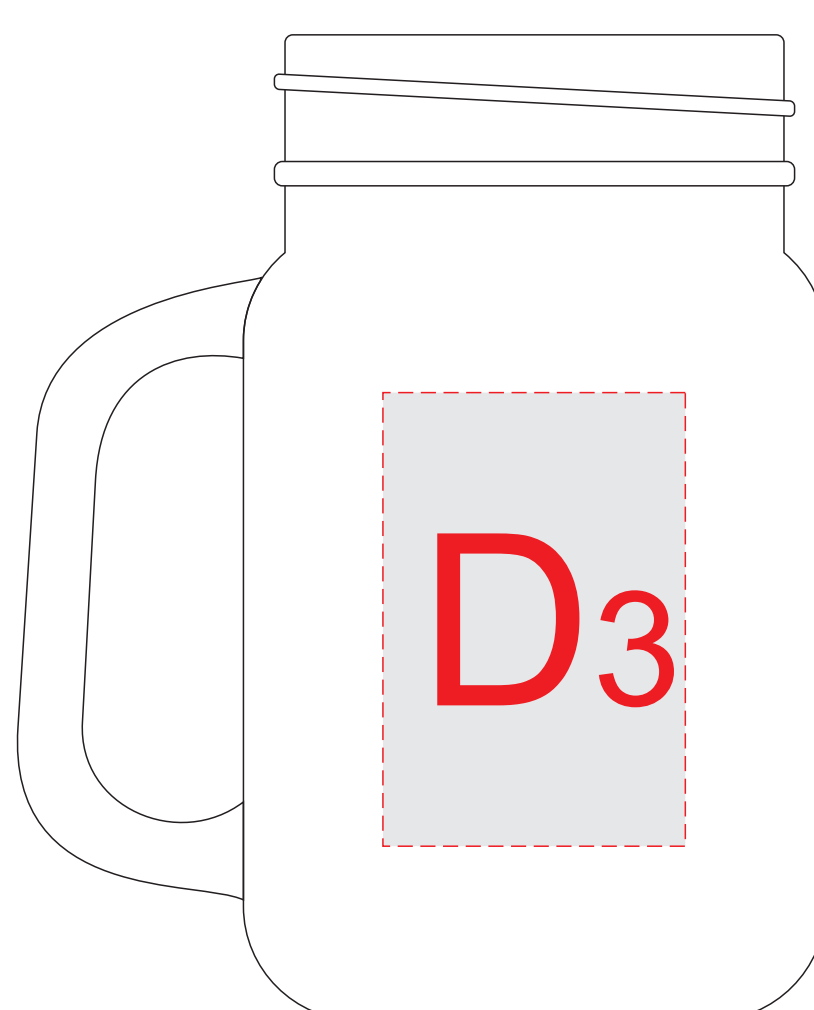

Ручка справа

Ручка сзади

Ручка слева

крышка

A	Вид нанесения	Макс площадь (Ш*В)
	Цифровая печать	25x30мм
	Смола	25x30мм
	Шильд спектрум	25x30мм
	Тампопечать	25x30мм

B	Вид нанесения	Макс площадь (Ш*В)
	Цифровая печать	33x33мм
Смола	33x33мм	

C	Вид нанесения	Макс площадь (Ш*В)
Цифровая печать	45x45мм	

D	Вид нанесения	Макс площадь (Ш*В)
	Тампопечать	40x45мм
	Деколь	40x60мм
Цифровая печать	40x60мм	

E	Вид нанесения	Макс площадь (Ш*В)
	Уф печать	140x140мм
	Металлостикер	140x140мм
Шильд спектрум	140x140мм	

F	Вид нанесения	Макс площадь (Ш*В)
	Металлостикер	145x40мм
Шильд спектрум	145x40мм	

боковая сторона
нанесение возможно с 4-х сторон

крышка

боковая сторона