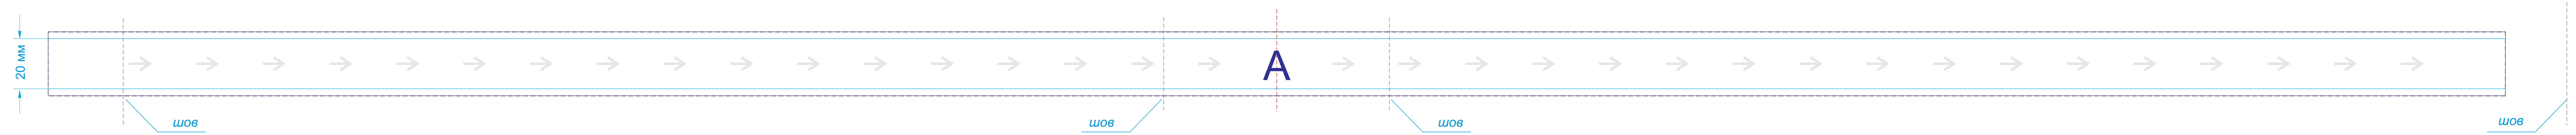

вид общий в раскрое

образец для фоновой запечатки

образец для текста и логотипов

Внимание! Печать на изделии возможна только с одной стороны.

A	Вид нанесения	Макс площадь (Ш*В)
	Сублимация (фоновая запечатка)	980x25,5мм
Сублимация (для текста и логотипов)	360x15мм	