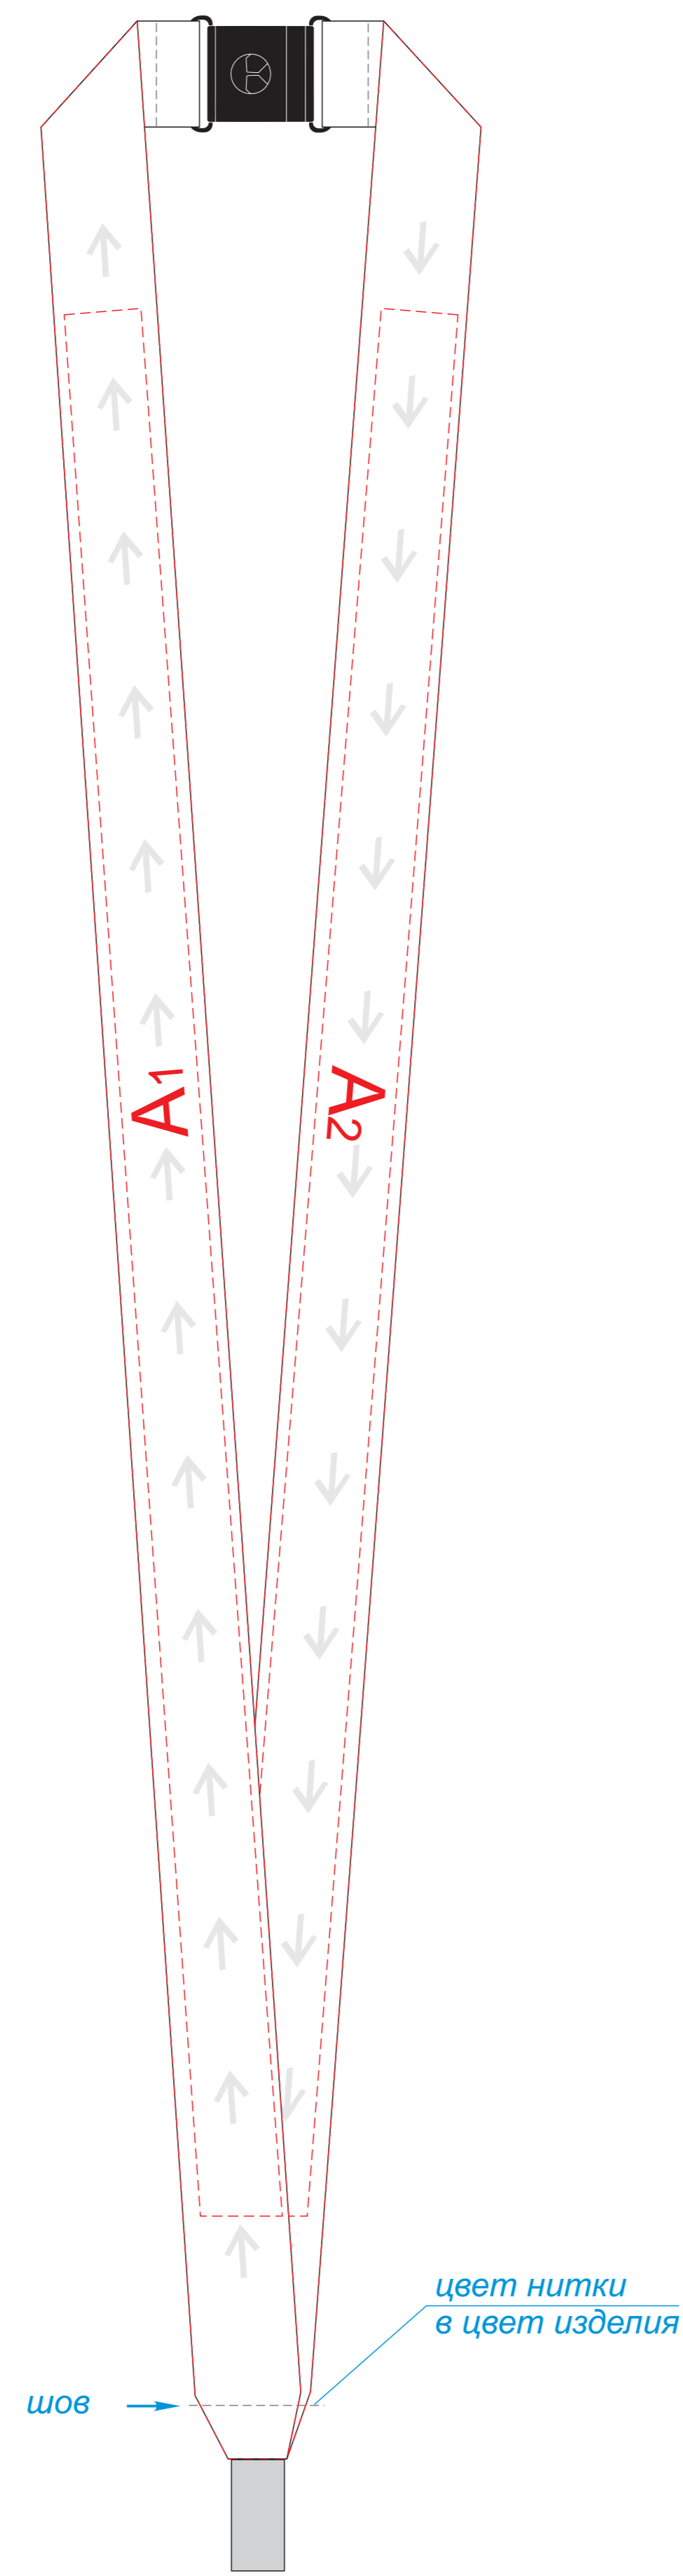

вид общий в раскрое

образец для фоновой запечатки

образец для текста и логотипов

Внимание! Печать на изделии возможна только с одной стороны.

A	Вид нанесения	Макс площадь (Ш*В)
	Сублимация (фоновая запечатка)	980x25,5мм
Сублимация (для текста и логотипов)	360x15мм	