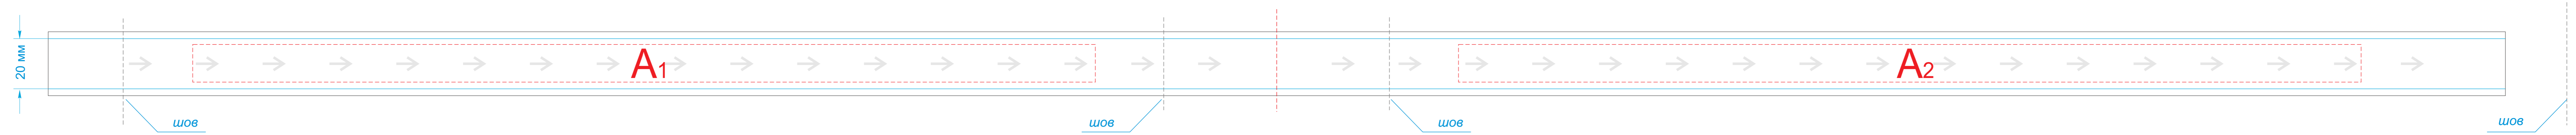

вид общий в раскрое

образец для фоновой запечатки

образец для текста и логотипов

Внимание! Печать на изделии возможна только с одной стороны.

A	Вид нанесения	Макс площадь (Ш*В)
	Сублимация (фоновая запечатка)	980x25,5мм
Сублимация (для текста и логотипов)	360x15мм	