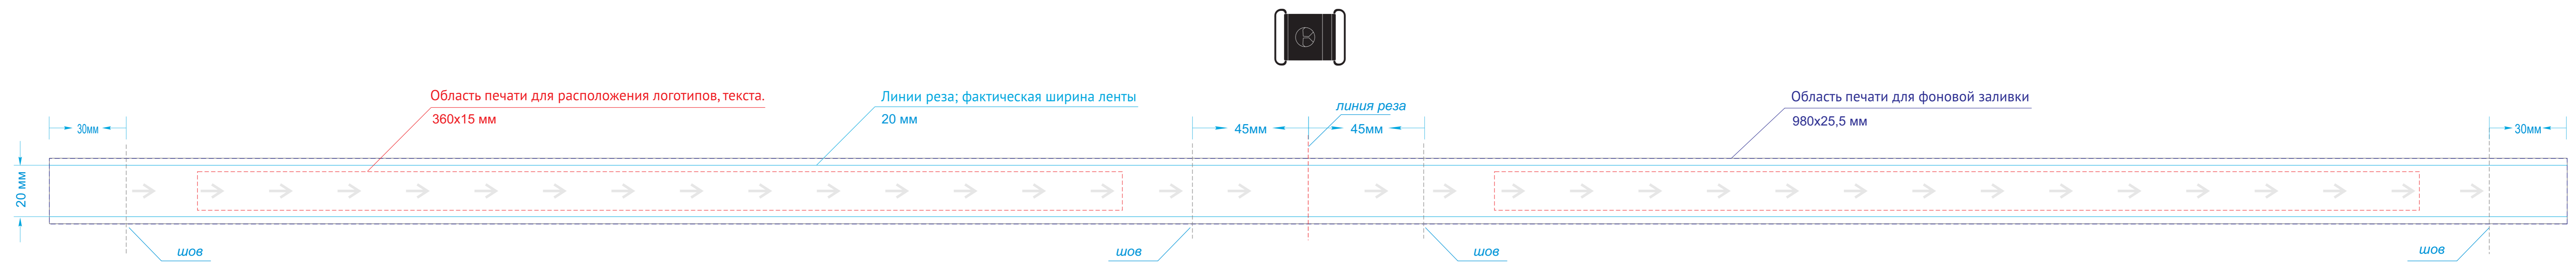

вид общий в раскрое

образец для фоновой запечатки

образец для текста и логотипов

Внимание! Печать на изделии возможна только с одной стороны.

A	Вид нанесения	Макс площадь (Ш*В)
	Сублимация (фоновая запечатка)	980x25,5мм
Сублимация (для текста и логотипов)	360x15мм	