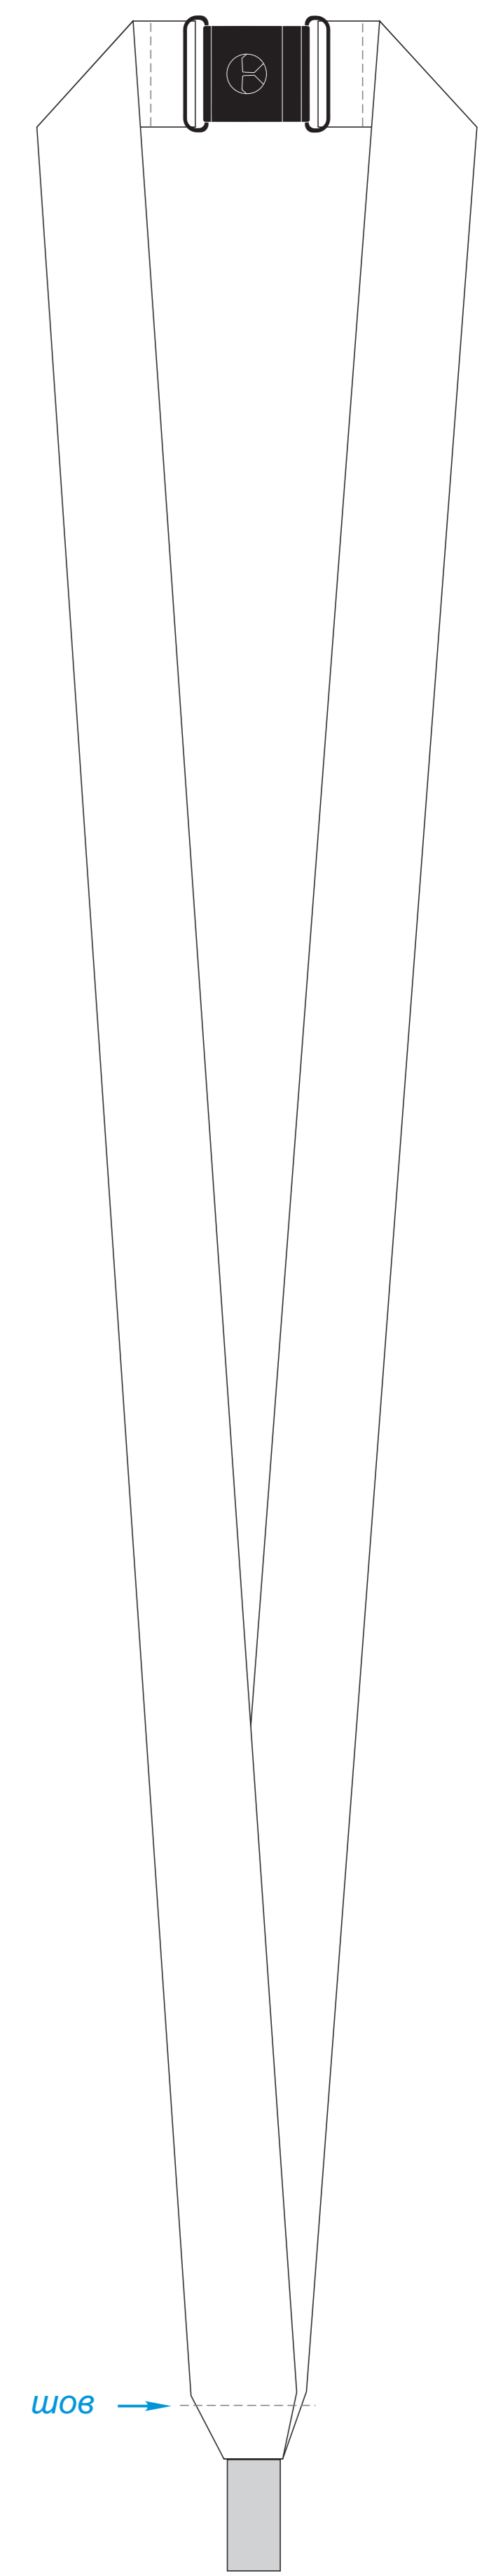

вид общий в раскрое

образец для фоновой запечатки

образец для текста и логотипов

Внимание! Печать на изделии возможна только с одной стороны.

A	Вид нанесения	Макс площадь (Ш*В)
	Сублимация (фоновая запечатка)	980x25,5мм
Сублимация (для текста и логотипов)	360x15мм	