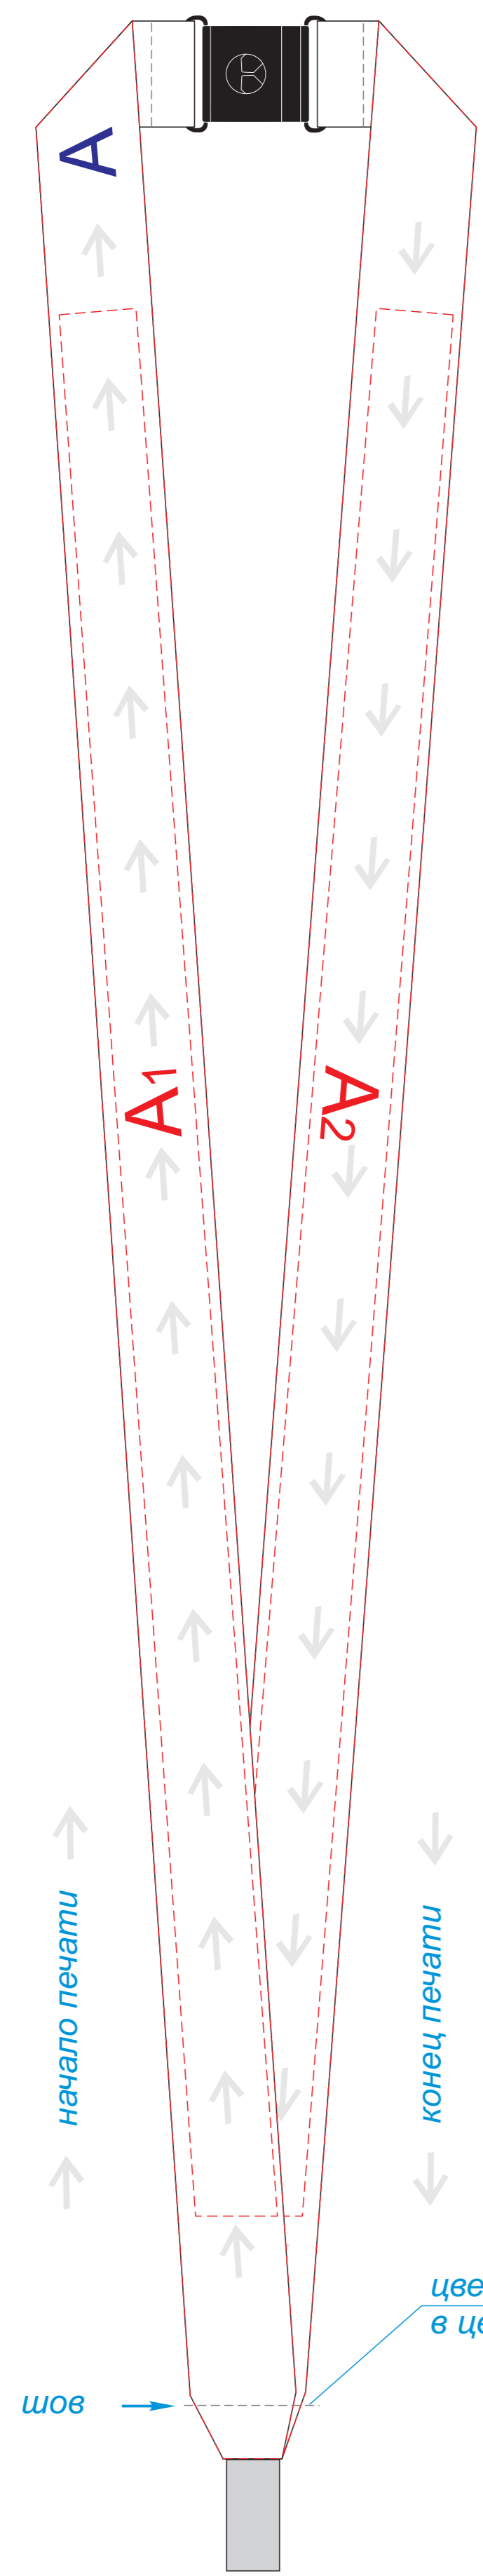

вид общий в раскрое

образец для фоновой запечатки

образец для текста и логотипов

Внимание! Печать на изделии возможна только с одной стороны.

A	Вид нанесения	Макс площадь (Ш*В)
	Сублимация (фоновая запечатка)	980x25,5мм
Сублимация (для текста и логотипов)	360x15мм	