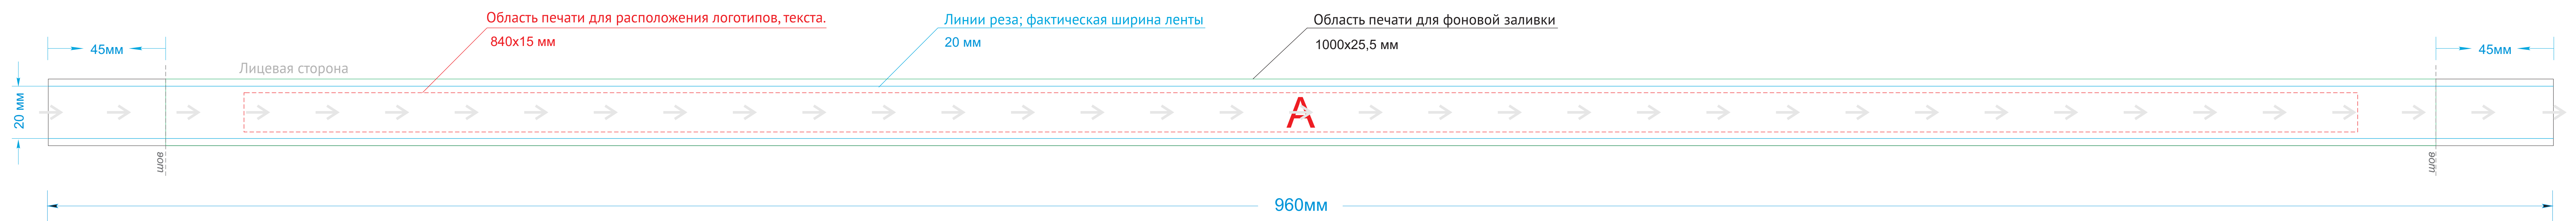

Арт.125701

Сублимация (фоновая запечатка)

Сублимация (для текста и логотипов)

Внимание! Печать на изделии возможна только с одной стороны.

A	Вид нанесения	Макс площадь (Ш*В)
	Сублимация (фоновая запечатка)	960x25,5мм
	Сублимация (для текста и логотипов)	810x15мм