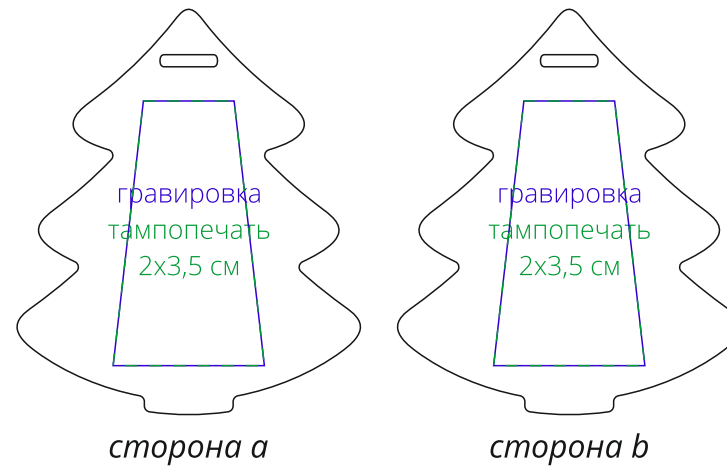

Арт. 10230

Елочная мини-подвеска «Елочка»

М1:1

Важно!

Для гравировки по дереву

- цвет нанесения на дереве обусловлен текстурой природного материала и может быть неоднородным!