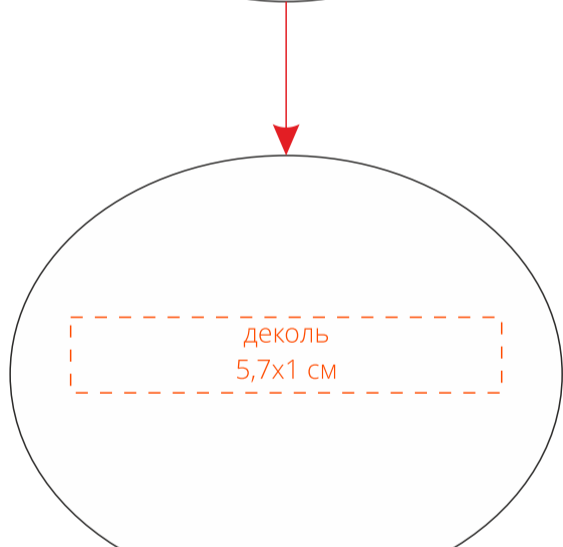

Арт. 14122

Набор из солонки и перечницы Piacente

M1:1

подставка  
(сверху)

перечница

солонка

гравировка  
18x0,8 см

сторона а

солонка

перечница

гравировка  
18x0,8 см

сторона б

**Важно!**

**Для гравировки по дереву**

**- цвет нанесения на дереве обусловлен текстурой природного материала и может быть неоднородным!**