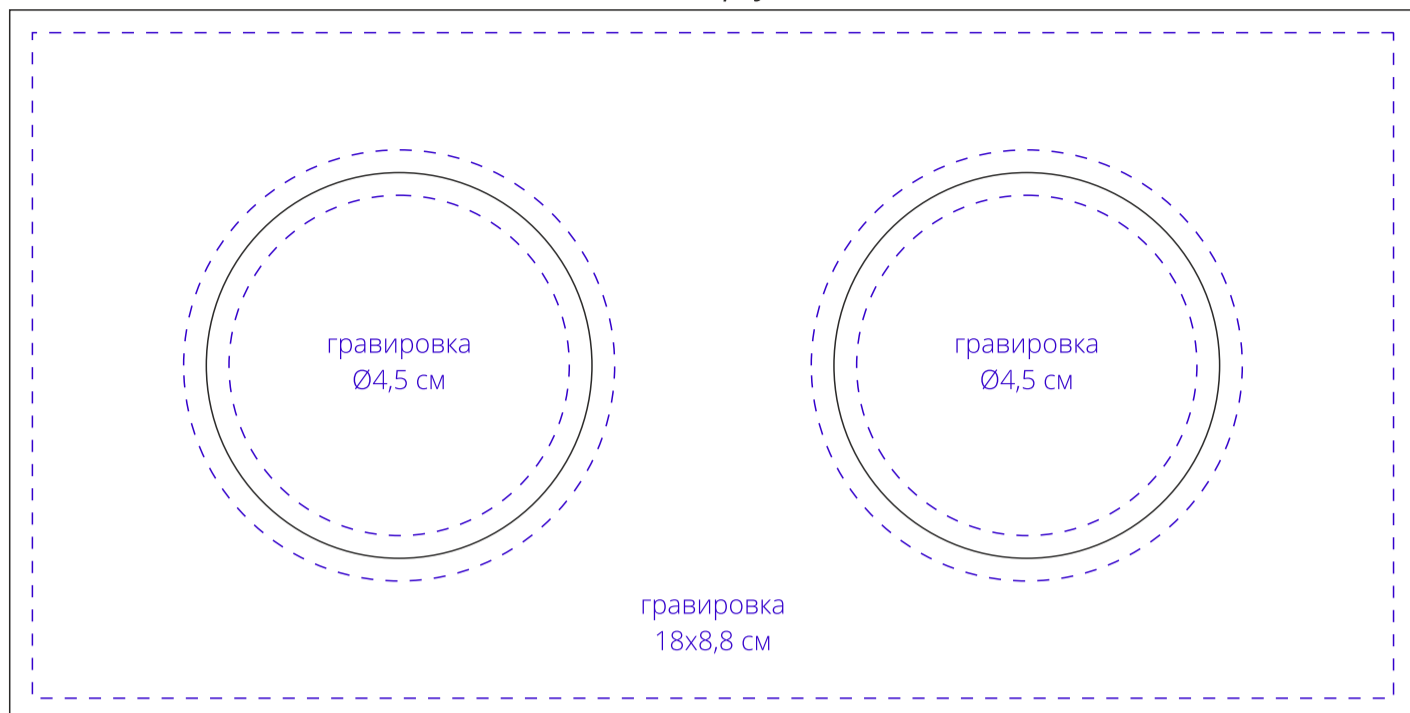

Арт. 14122

Набор из солонки и перечницы Piacente

M1:1

подставка  
(сверху)

перечница

солонка

гравировка  
18x0,8 см

сторона а

солонка

перечница

гравировка  
18x0,8 см

сторона б

**Важно!**

**Для гравировки по дереву**

**- цвет нанесения на дереве обусловлен текстурой природного материала и может быть неоднородным!**