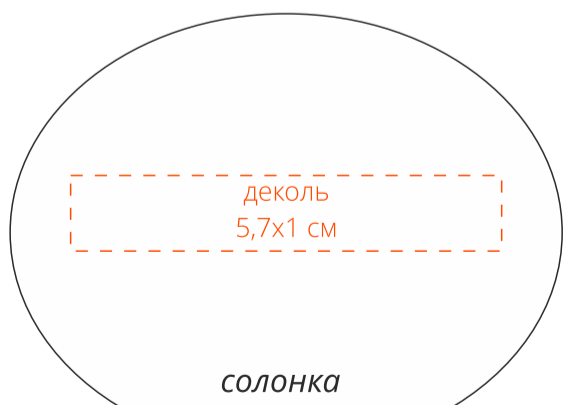

Арт. 14122

Набор из солонки и перечницы Piacente

M1:1

подставка  
(сверху)

перечница

солонка

гравировка  
18x0,8 см

сторона а

солонка

перечница

гравировка  
18x0,8 см

сторона б

**Важно!**

**Для гравировки по дереву**

**- цвет нанесения на дереве обусловлен текстурой природного материала и может быть неоднородным!**