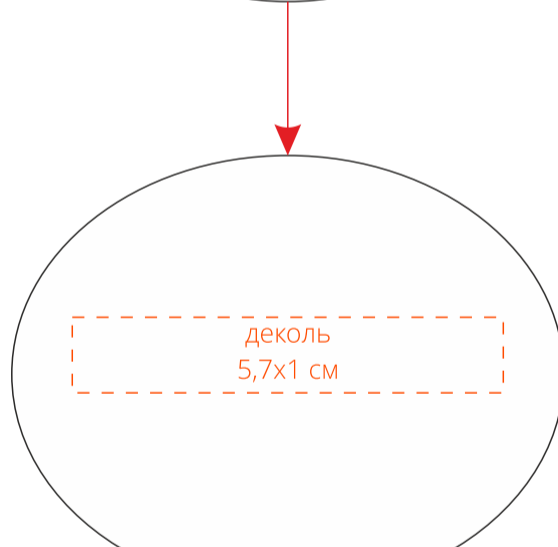

Арт. 14122

Набор из солонки и перечницы Piacente

M1:1

подставка  
(сверху)

перечница

солонка

гравировка  
18x0,8 см

сторона а

солонка

перечница

гравировка  
18x0,8 см

сторона б

**Важно!**

**Для гравировки по дереву**

**- цвет нанесения на дереве обусловлен текстурой природного материала и может быть неоднородным!**