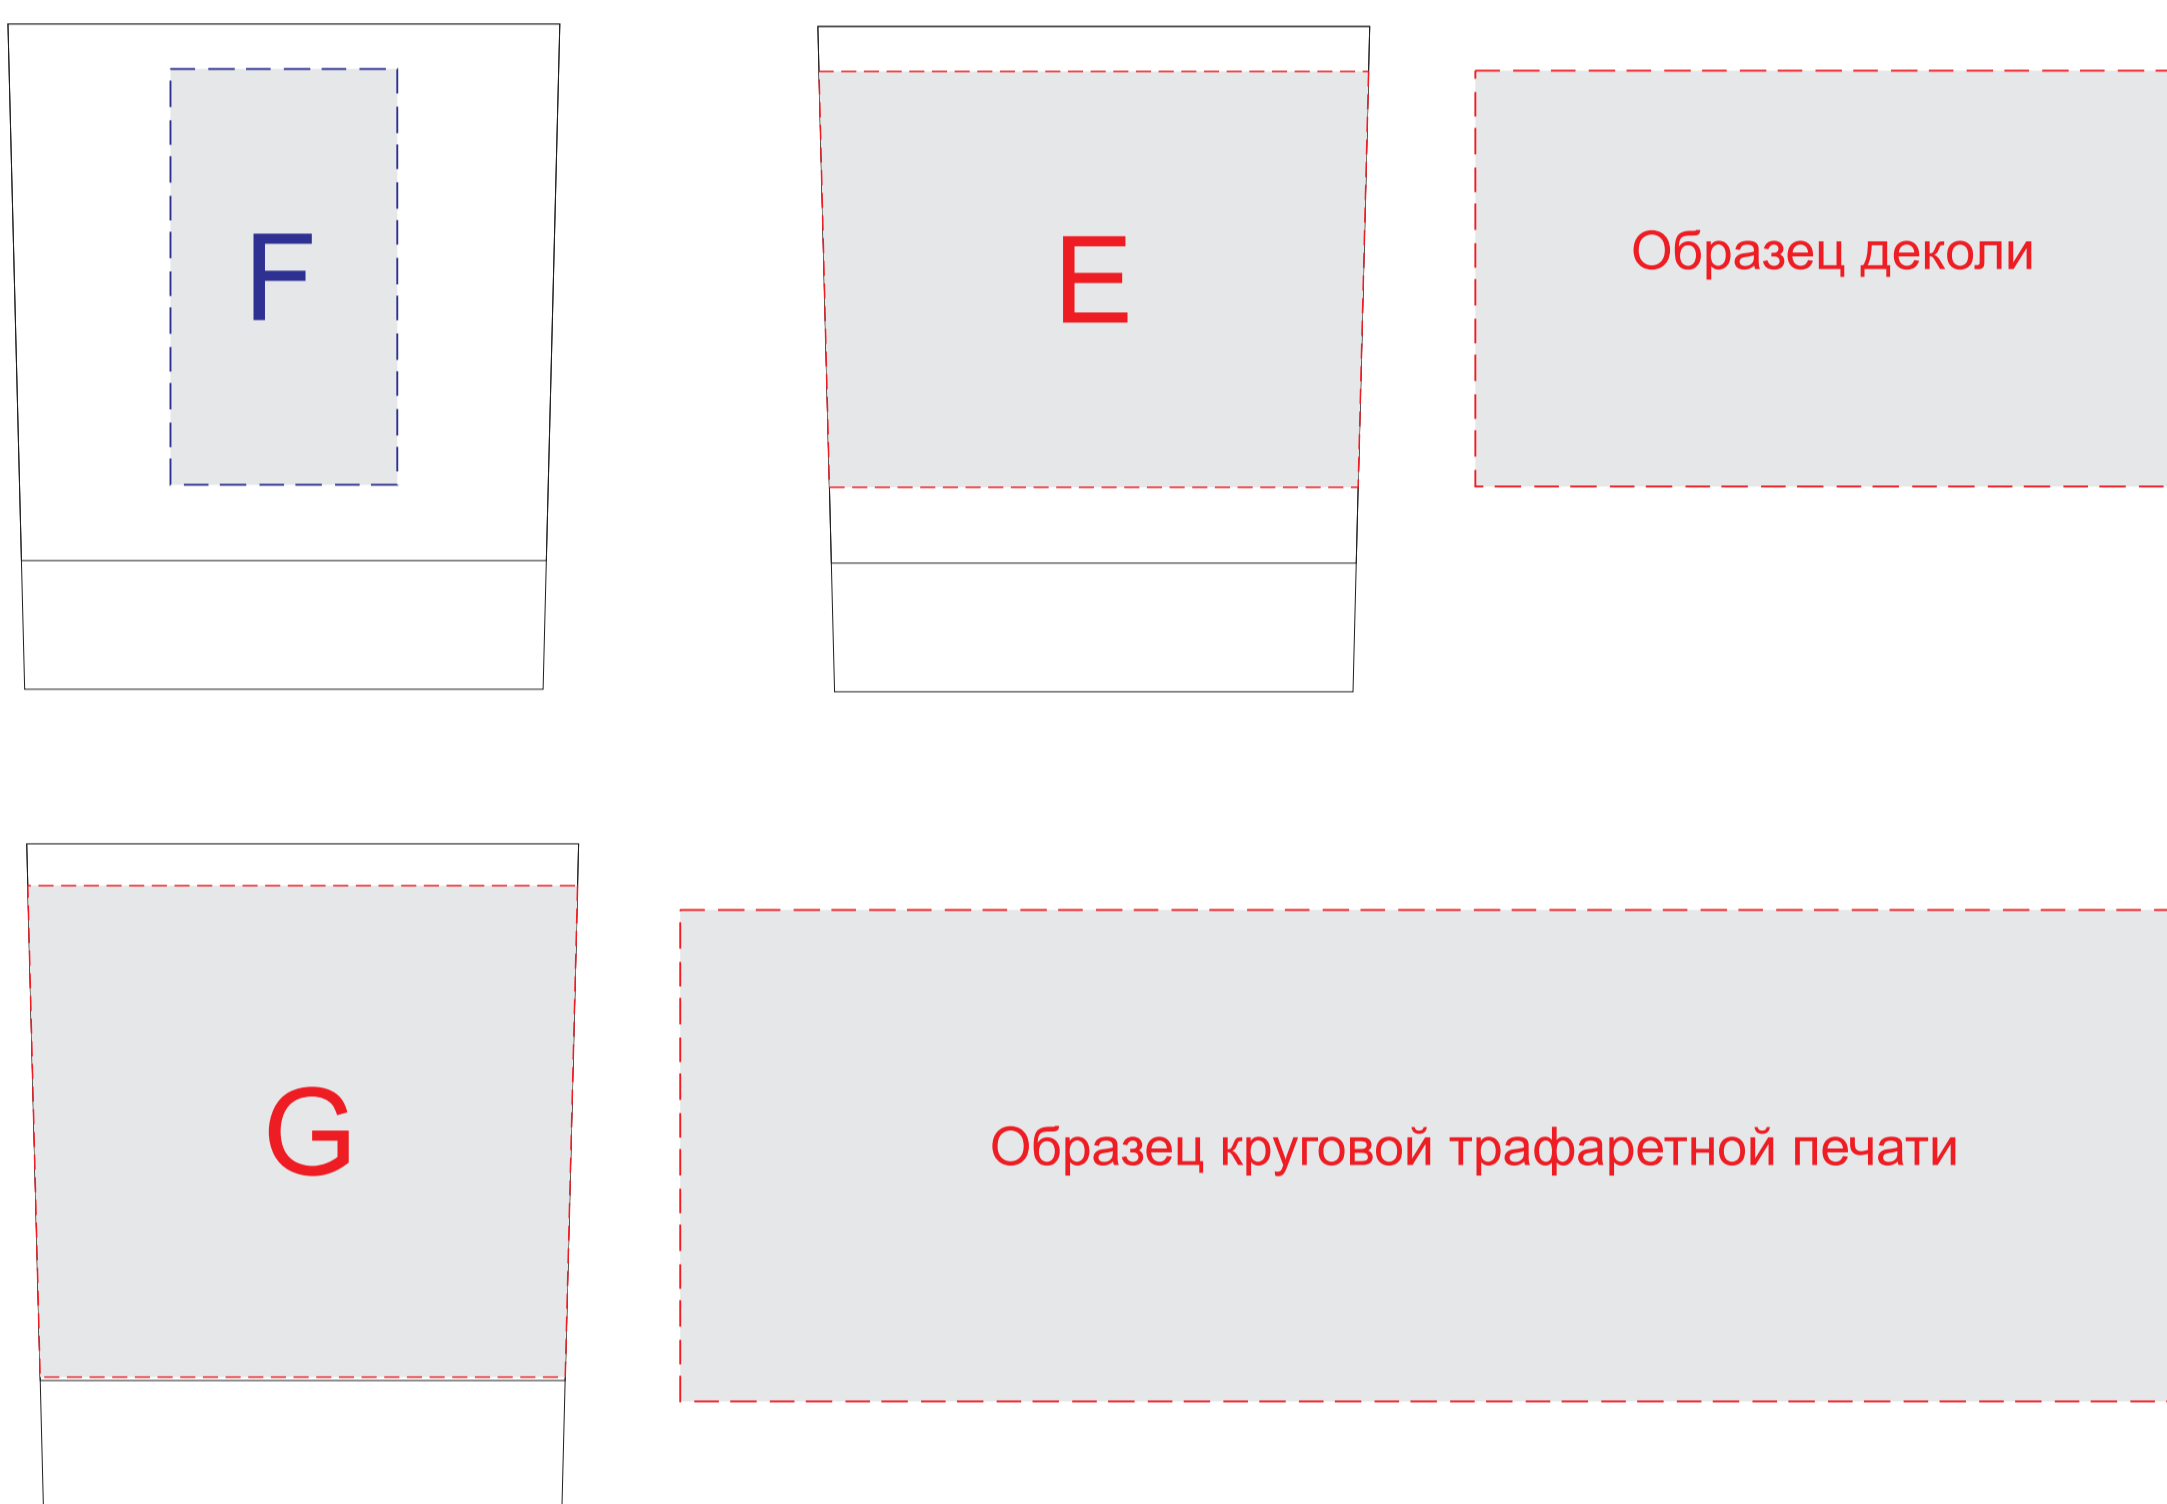

образец для цифровой печати зоны А

A	Вид нанесения	Макс площадь (Ш*В)
	Тампопечать	25x15мм
C	Вид нанесения	Макс площадь (Ш*В)
	Цифровая печать	180x27мм
B	Вид нанесения	Макс площадь (Ш*В)
	Цифровая печать	55x175мм
D	Вид нанесения	Макс площадь (Ш*В)
	Цифровая печать	55x55мм

B	Вид нанесения	Макс площадь (Ш*В)
	Цифровая печать	55x175мм
D	Вид нанесения	Макс площадь (Ш*В)
	Цифровая печать	55x55мм

нанесение возможно с 4-х сторон

Верх коробки

Масштаб 1:10

E	Вид нанесения	Макс площадь (Ш*В)
	Деколь	93x55мм
F	Вид нанесения	Макс площадь (Ш*В)
	Тампопечать	30x45мм
G	Вид нанесения	Макс площадь (Ш*В)
	Круговая трафаретная печать (1+0)	210x65мм

H	Вид нанесения	Макс площадь (Ш*В)
	Вышивка	230x230мм

I	Вид нанесения	Макс площадь (Ш*В)
	Шильд спектрум	150x150мм
	Металлстикер	170x150мм
	Цифровая вставка	300x230мм

Плед, масштаб 1:10