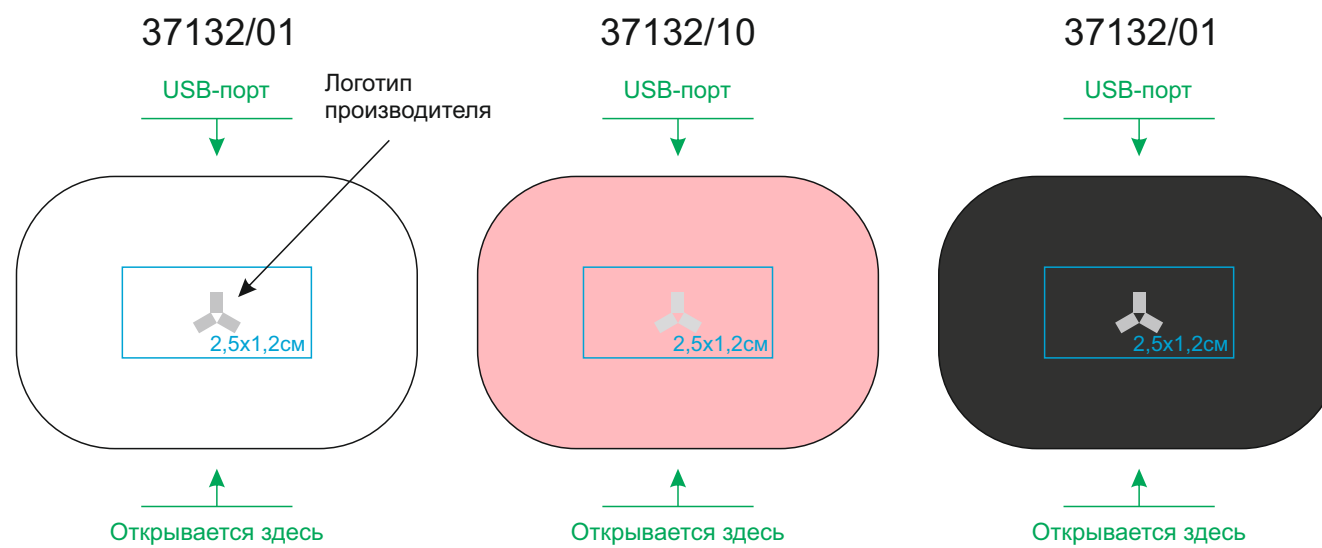

Беспроводные наушники ACCESTYLE FLAME TWS

арт. 37132

Методы нанесения: тампопечать (max 2 цвета, включая подложку), УФ-печать, изготовление шубера

Сквозь нанесение будет просвечивать логотип производителя

Шубер

Вырубка 24,5x13,5см

Поле под обрез 25,1x14,1см

Линии сгиба