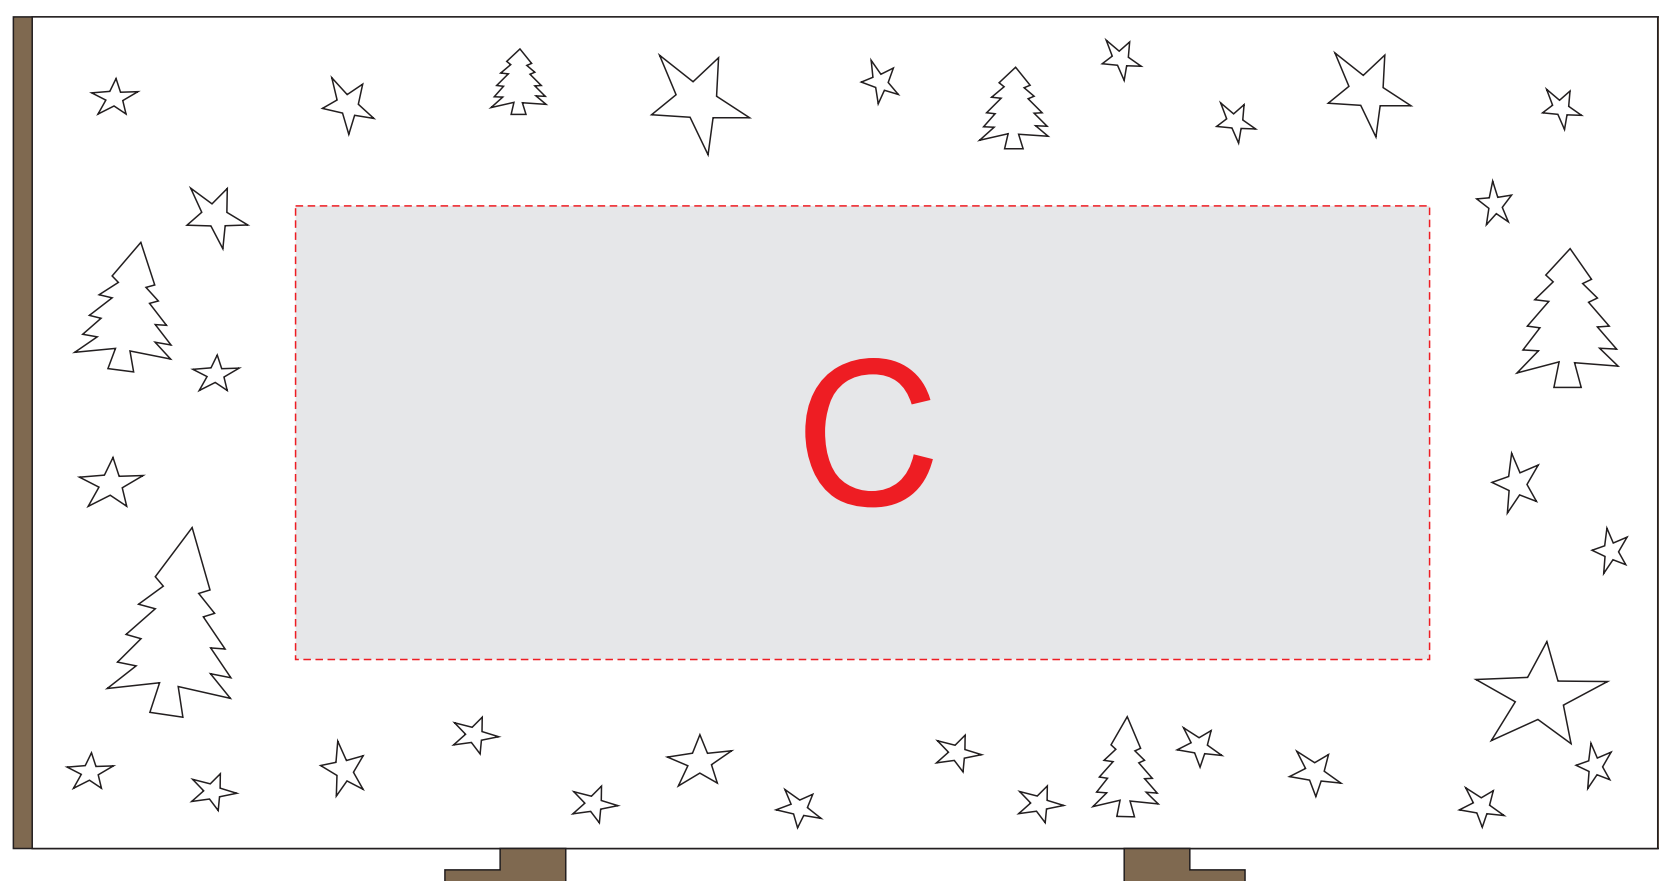

вид сверху

A	Вид нанесения	Макс площадь (Ш*В)
	Цифровая печать	25x55мм
	Смола	25x55мм
	Шильд спектрум	25x55мм
	Тампопечать	25x45мм

B	Вид нанесения	Макс площадь (Ш*В)
	Цифровая печать	50x50мм

C	Вид нанесения	Макс площадь (Ш*В)
	Гравировка	150x60мм
	Шильд спектрум	150x60мм
	Металлстикер	150x60мм

x3

x3

вид сверху