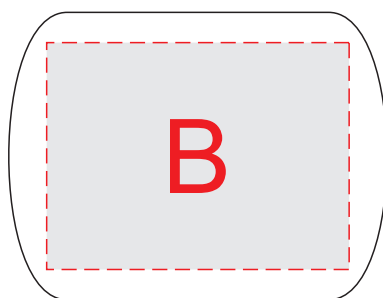

Внимание!

Нанесение возможно только на металлические пластины.
На магнитный держатель нанесения нет.

A	Вид нанесения	Макс площадь (Ш*В)
	Тампопечать	30x30мм
Гравировка	30x30мм	

B	Вид нанесения	Макс площадь (Ш*В)
	Тампопечать	35x25мм
Гравировка	40x30мм	