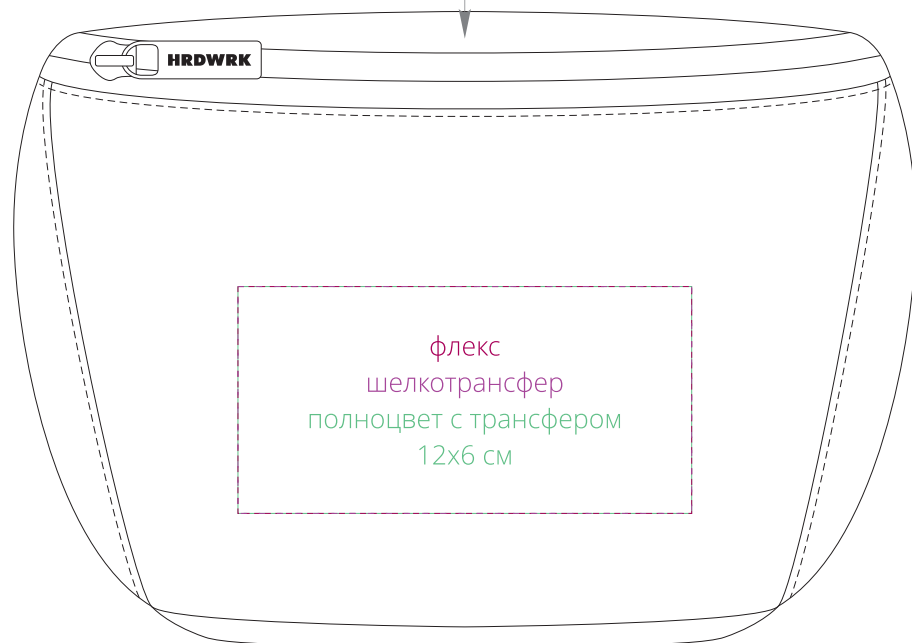

Арт. 71360
Поясная сумка Hard Work Reflective

сумка
М 1:2
сверху

шильд*
М 1:1

*может крепиться в любом месте

лицо

оборот