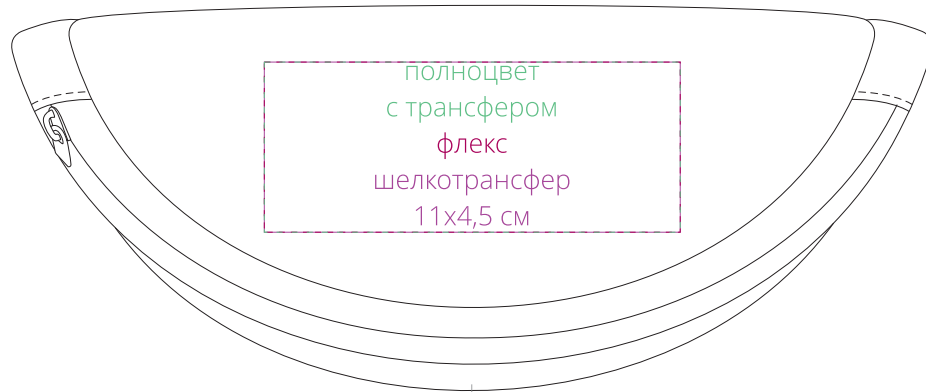

Арт. 71360
Поясная сумка Hard Work Reflective

сумка
М 1:2
сверху

шильд*
М 1:1

*может крепиться в любом месте

лицо

оборот