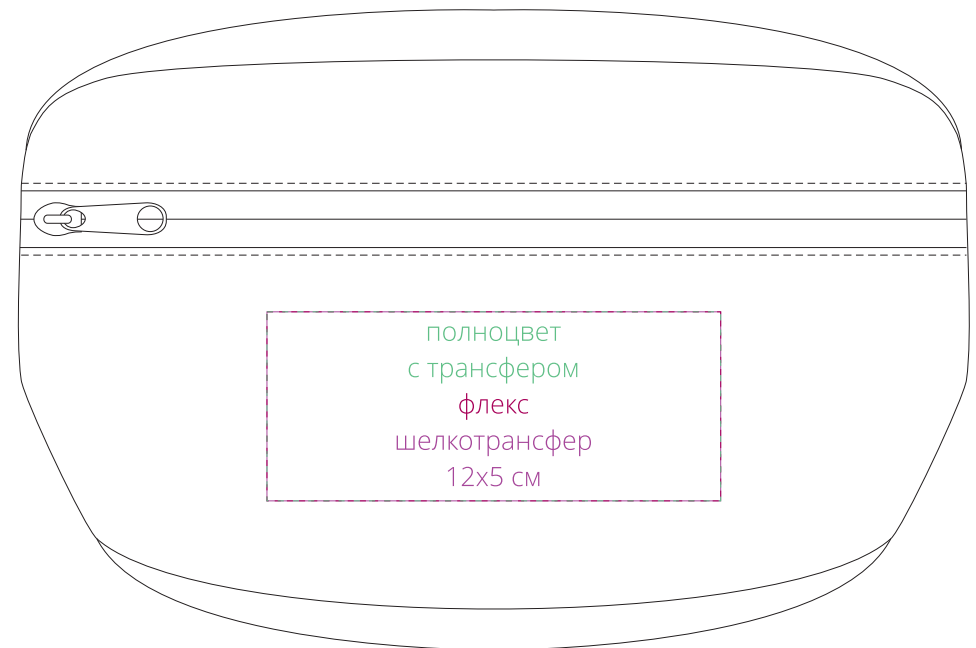

Арт. 71360
Поясная сумка Hard Work Reflective

сумка
М 1:2
сверху

шильд*
М 1:1

*может крепиться в любом месте

лицо

оборот