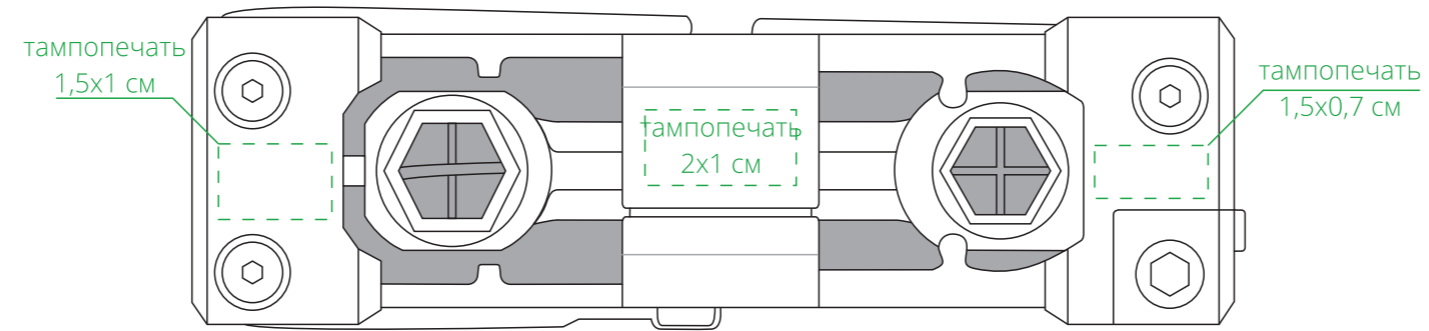

Арт. 17042
Мультитул велосипедный Tandem
M1:1

сторона а

сторона б

сторона с