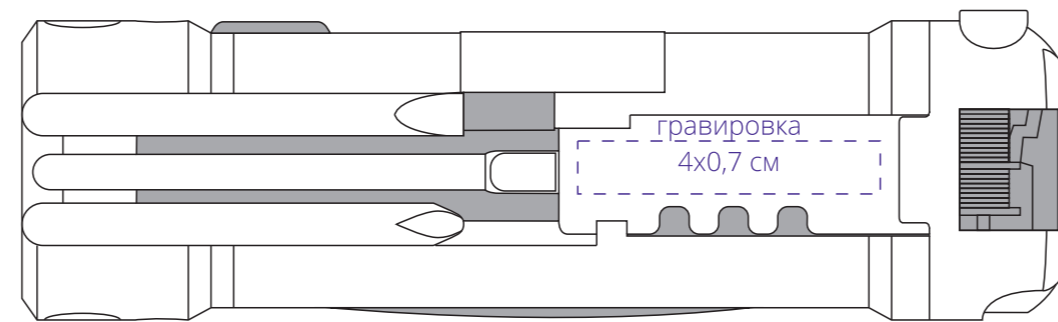

Арт. 17042
Мультитул велосипедный Tandem
M1:1

сторона а

сторона б

сторона с