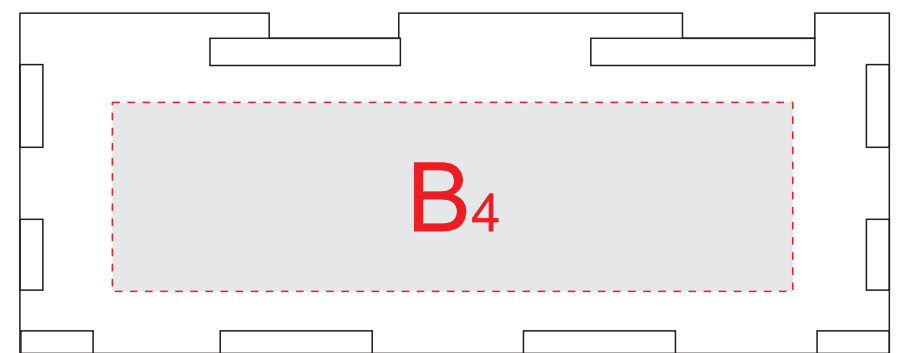

вид сверху

вид сбоку/спереди

вид сбоку/справа

вид сбоку/сзади

вид сбоку/слева

Внимание! Из-за свойств структуры дерева гравировка может быть неоднородной.
Рекомендуем выбирать контурную гравировку.

A	Вид нанесения	Макс площадь (Ш*В)
	Гравировка	90x90мм

B	Вид нанесения	Макс площадь (Ш*В)
	Гравировка	90x25мм