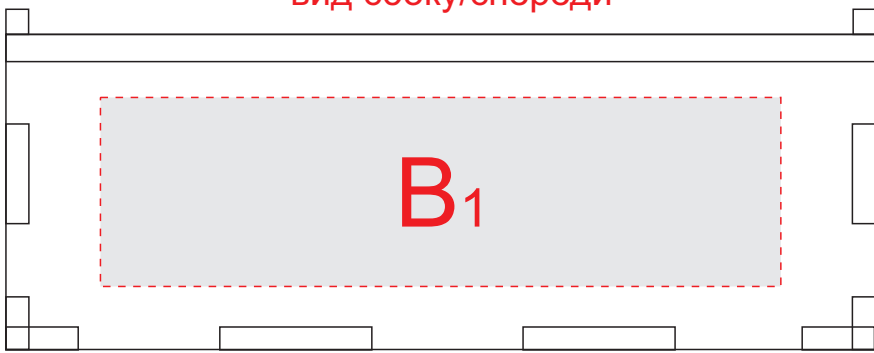

вид сверху

вид сбоку/спереди

вид сбоку/справа

вид сбоку/сзади

вид сбоку/слева

Внимание! Из-за свойств структуры дерева гравировка может быть неоднородной.
Рекомендуем выбирать контурную гравировку.

A	Вид нанесения	Макс площадь (Ш*В)
	Гравировка	90x90мм

B	Вид нанесения	Макс площадь (Ш*В)
	Гравировка	90x25мм