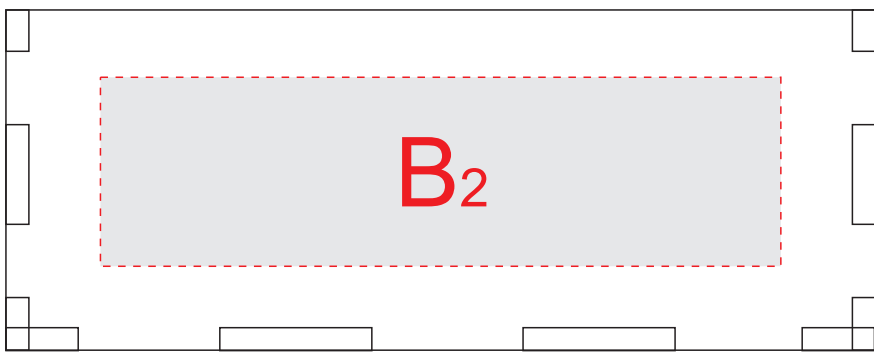

вид сверху

вид сбоку/спереди

вид сбоку/справа

вид сбоку/сзади

вид сбоку/слева

Внимание! Из-за свойств структуры дерева гравировка может быть неоднородной.
Рекомендуем выбирать контурную гравировку.

A	Вид нанесения	Макс площадь (Ш*В)
	Гравировка	90x90мм

B	Вид нанесения	Макс площадь (Ш*В)
	Гравировка	90x25мм