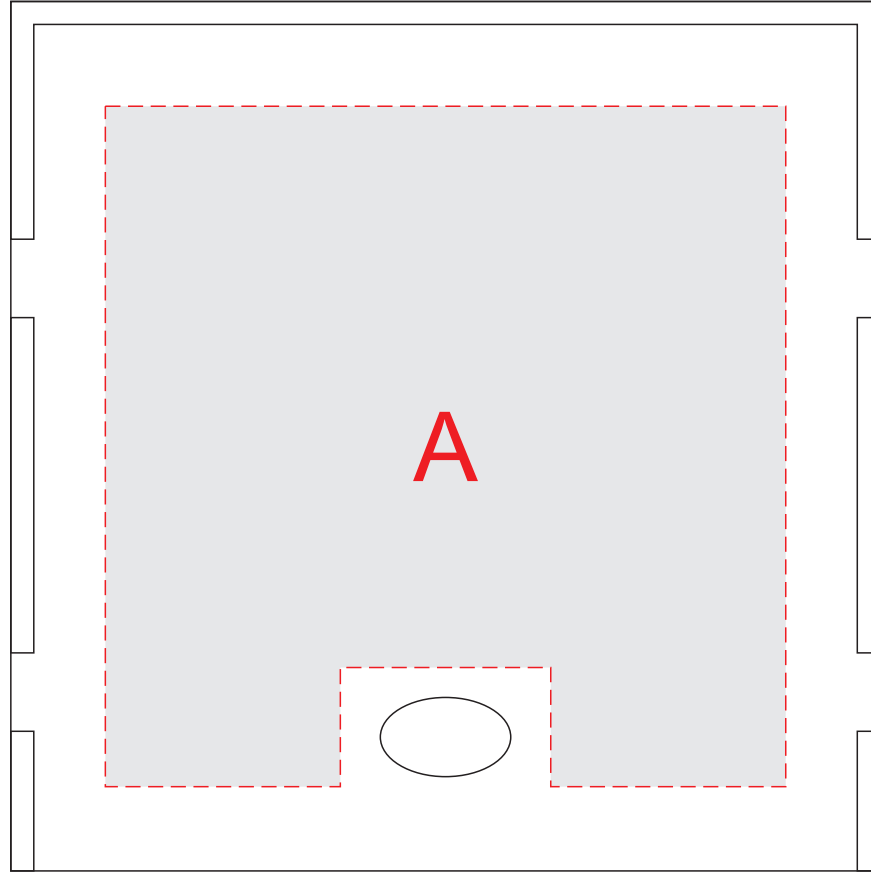

вид сверху

вид сбоку/спереди

вид сбоку/справа

вид сбоку/сзади

вид сбоку/слева

Внимание! Из-за свойств структуры дерева гравировка может быть неоднородной.
Рекомендуем выбирать контурную гравировку.

A	Вид нанесения	Макс площадь (Ш*В)
	Гравировка	90x90мм

B	Вид нанесения	Макс площадь (Ш*В)
	Гравировка	90x25мм