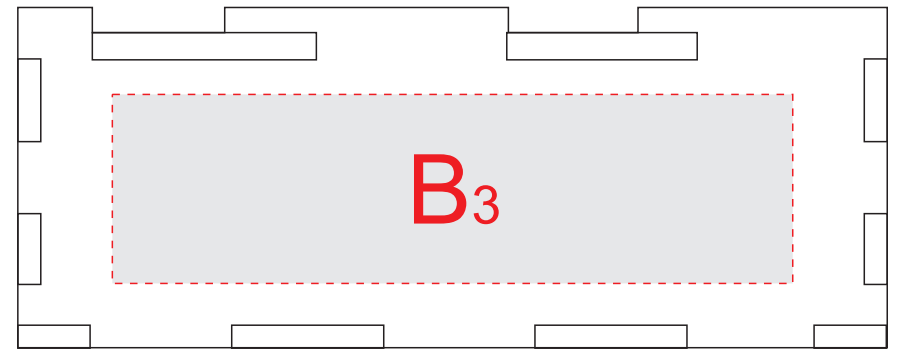

вид сверху

вид сбоку/спереди

вид сбоку/справа

вид сбоку/сзади

вид сбоку/слева

Внимание! Из-за свойств структуры дерева гравировка может быть неоднородной.
Рекомендуем выбирать контурную гравировку.

A	Вид нанесения	Макс площадь (Ш*В)
	Гравировка	90x90мм

B	Вид нанесения	Макс площадь (Ш*В)
	Гравировка	90x25мм