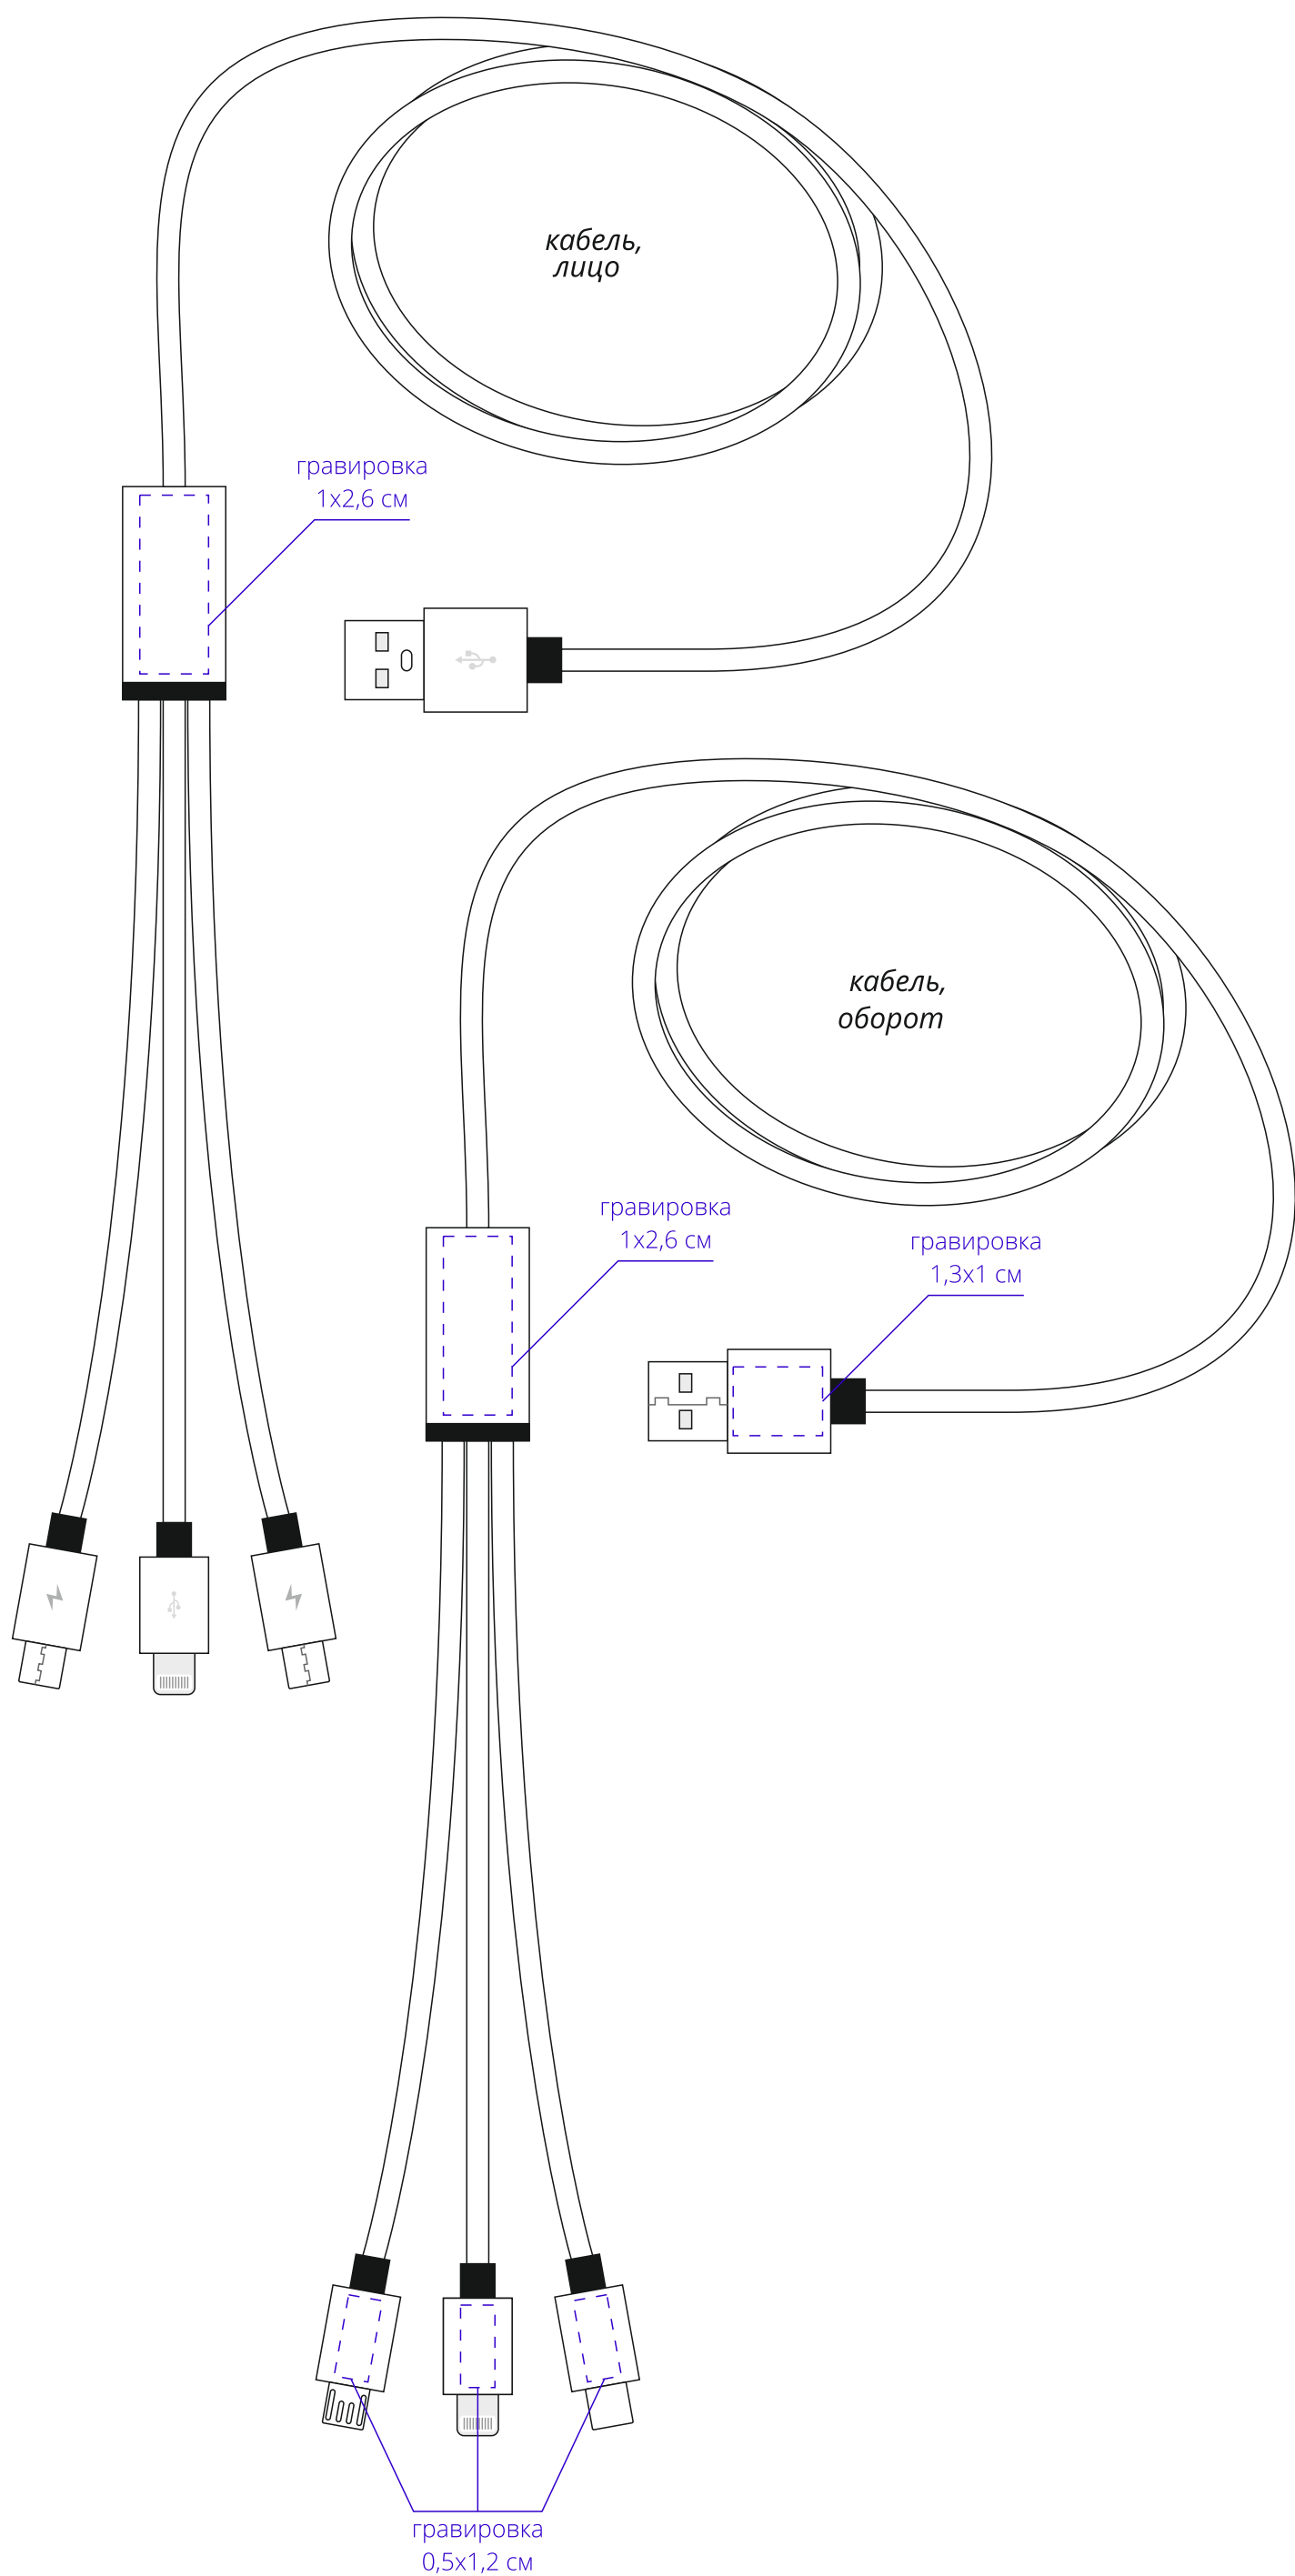

Арт. 22006  
Кабель Triple Charge в футляре  
M1:1

**Внимание!**  
Для шелкографии по цветным и темным поверхностям рекомендуем использовать черный, белый, золотистый и серебристый цвета во избежание проявления оттенка основы.