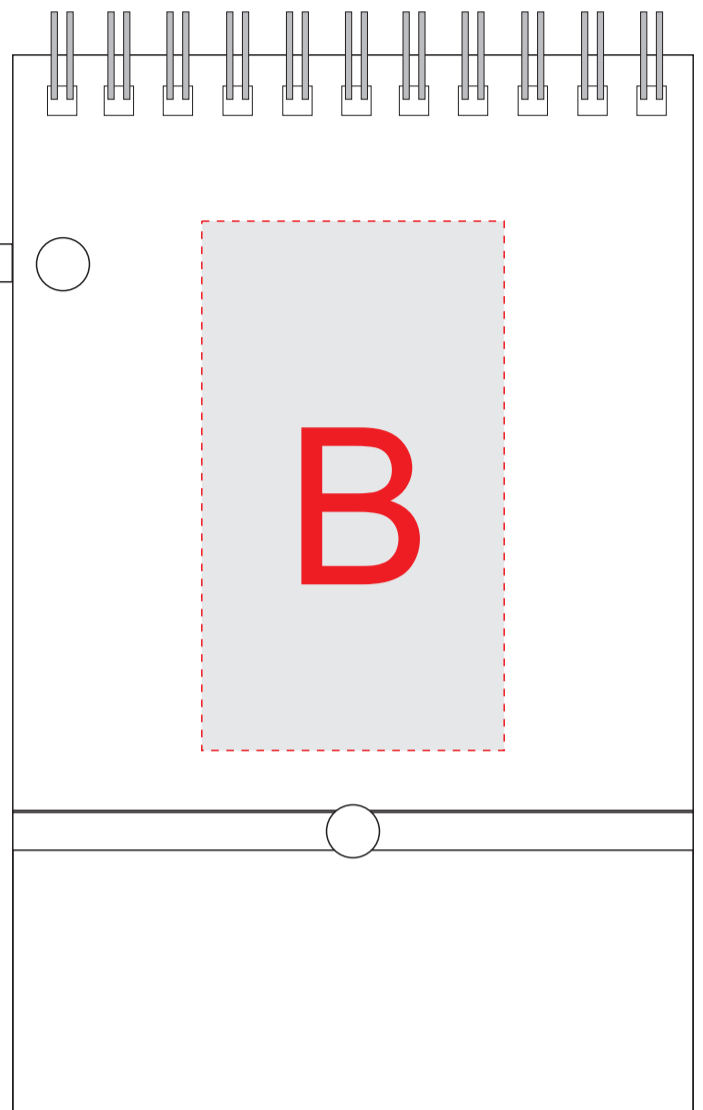

Арт 114135

ЛИЦО

оборот

<b>A</b>	<b>Вид нанесения</b>	<b>Макс площадь (Ш*В)</b>
	Тампопечать	40x40мм
	Уф печать	70x100мм

<b>B</b>	<b>Вид нанесения</b>	<b>Макс площадь (Ш*В)</b>
	Тампопечать	40x40мм