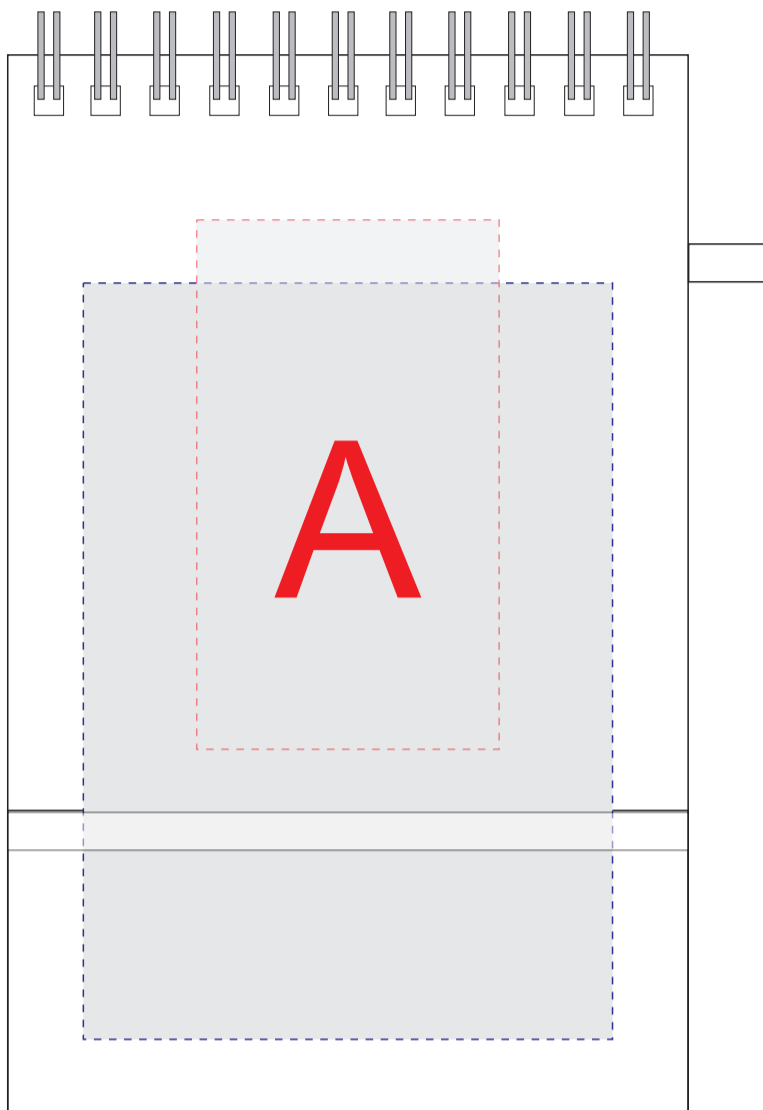

Арт 114135

ЛИЦО

оборот

<b>A</b>	<b>Вид нанесения</b>	<b>Макс площадь (Ш*В)</b>
	Тампопечать	40x40мм
	Уф печать	70x100мм

<b>B</b>	<b>Вид нанесения</b>	<b>Макс площадь (Ш*В)</b>
	Тампопечать	40x40мм