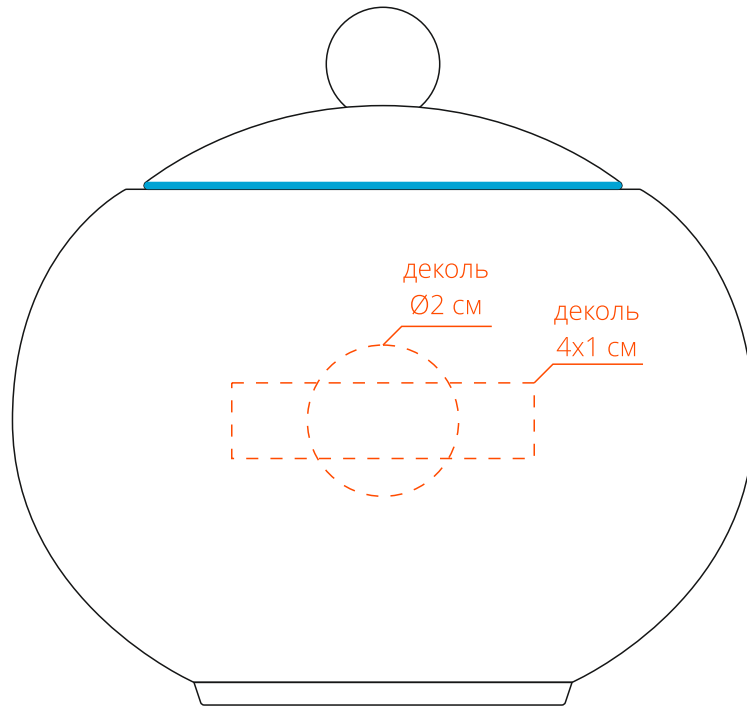

Арт. 18845

Сахарница «С голубой каемочкой!»

M1:1

**Внимание!**

**При печати по цветным изделиям белый цвет может принимать оттенок цвета изделия.**