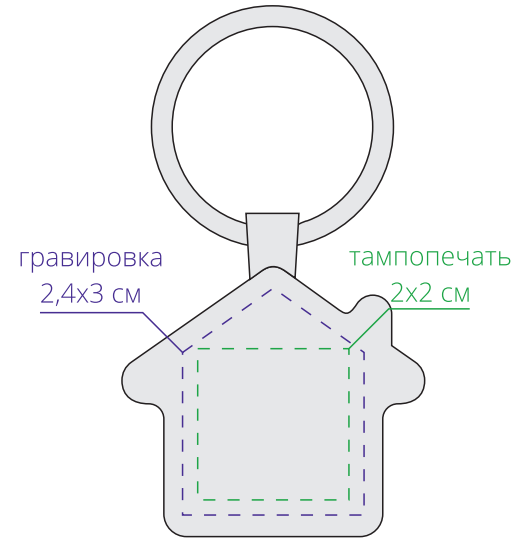

Арт. 14160
Брелок Gun Metal Lodge, графитовый
M1:1

сторона а

сторона б