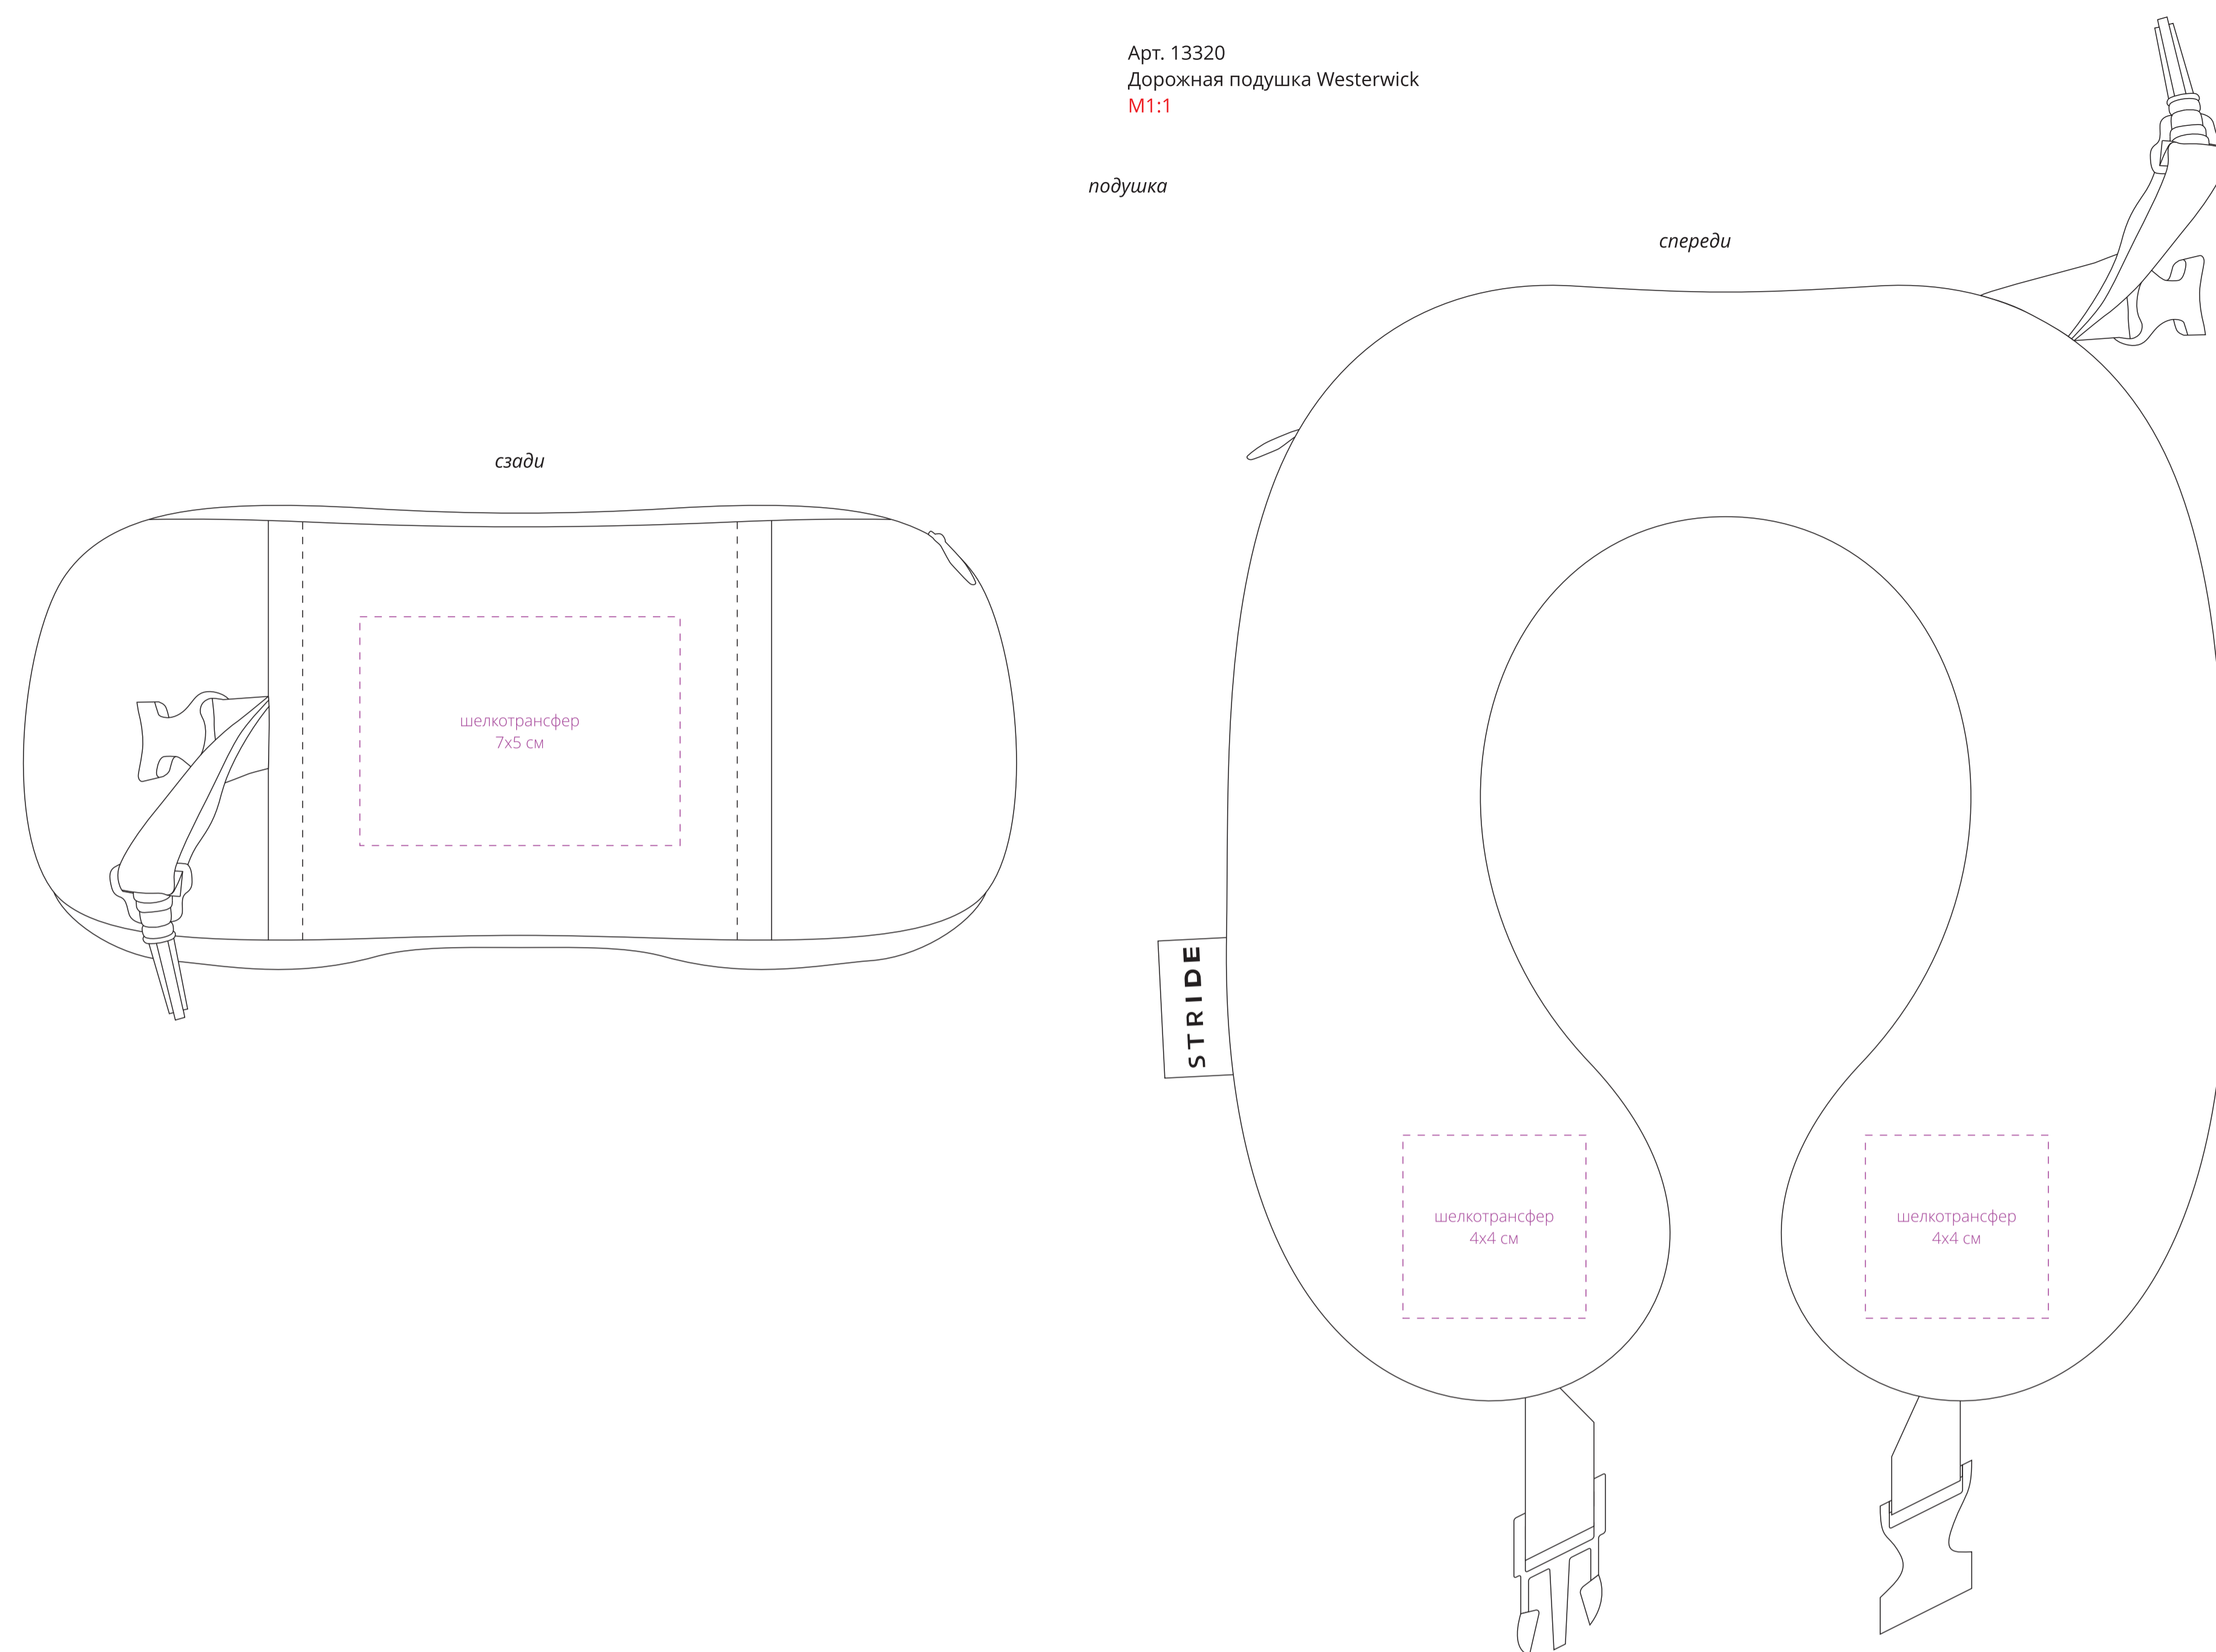

подушка

чехол

Внимание!
Для сублимации по цветным изделиям рекомендуем использовать только черный цвет, так как изображение принимает оттенок изделия.