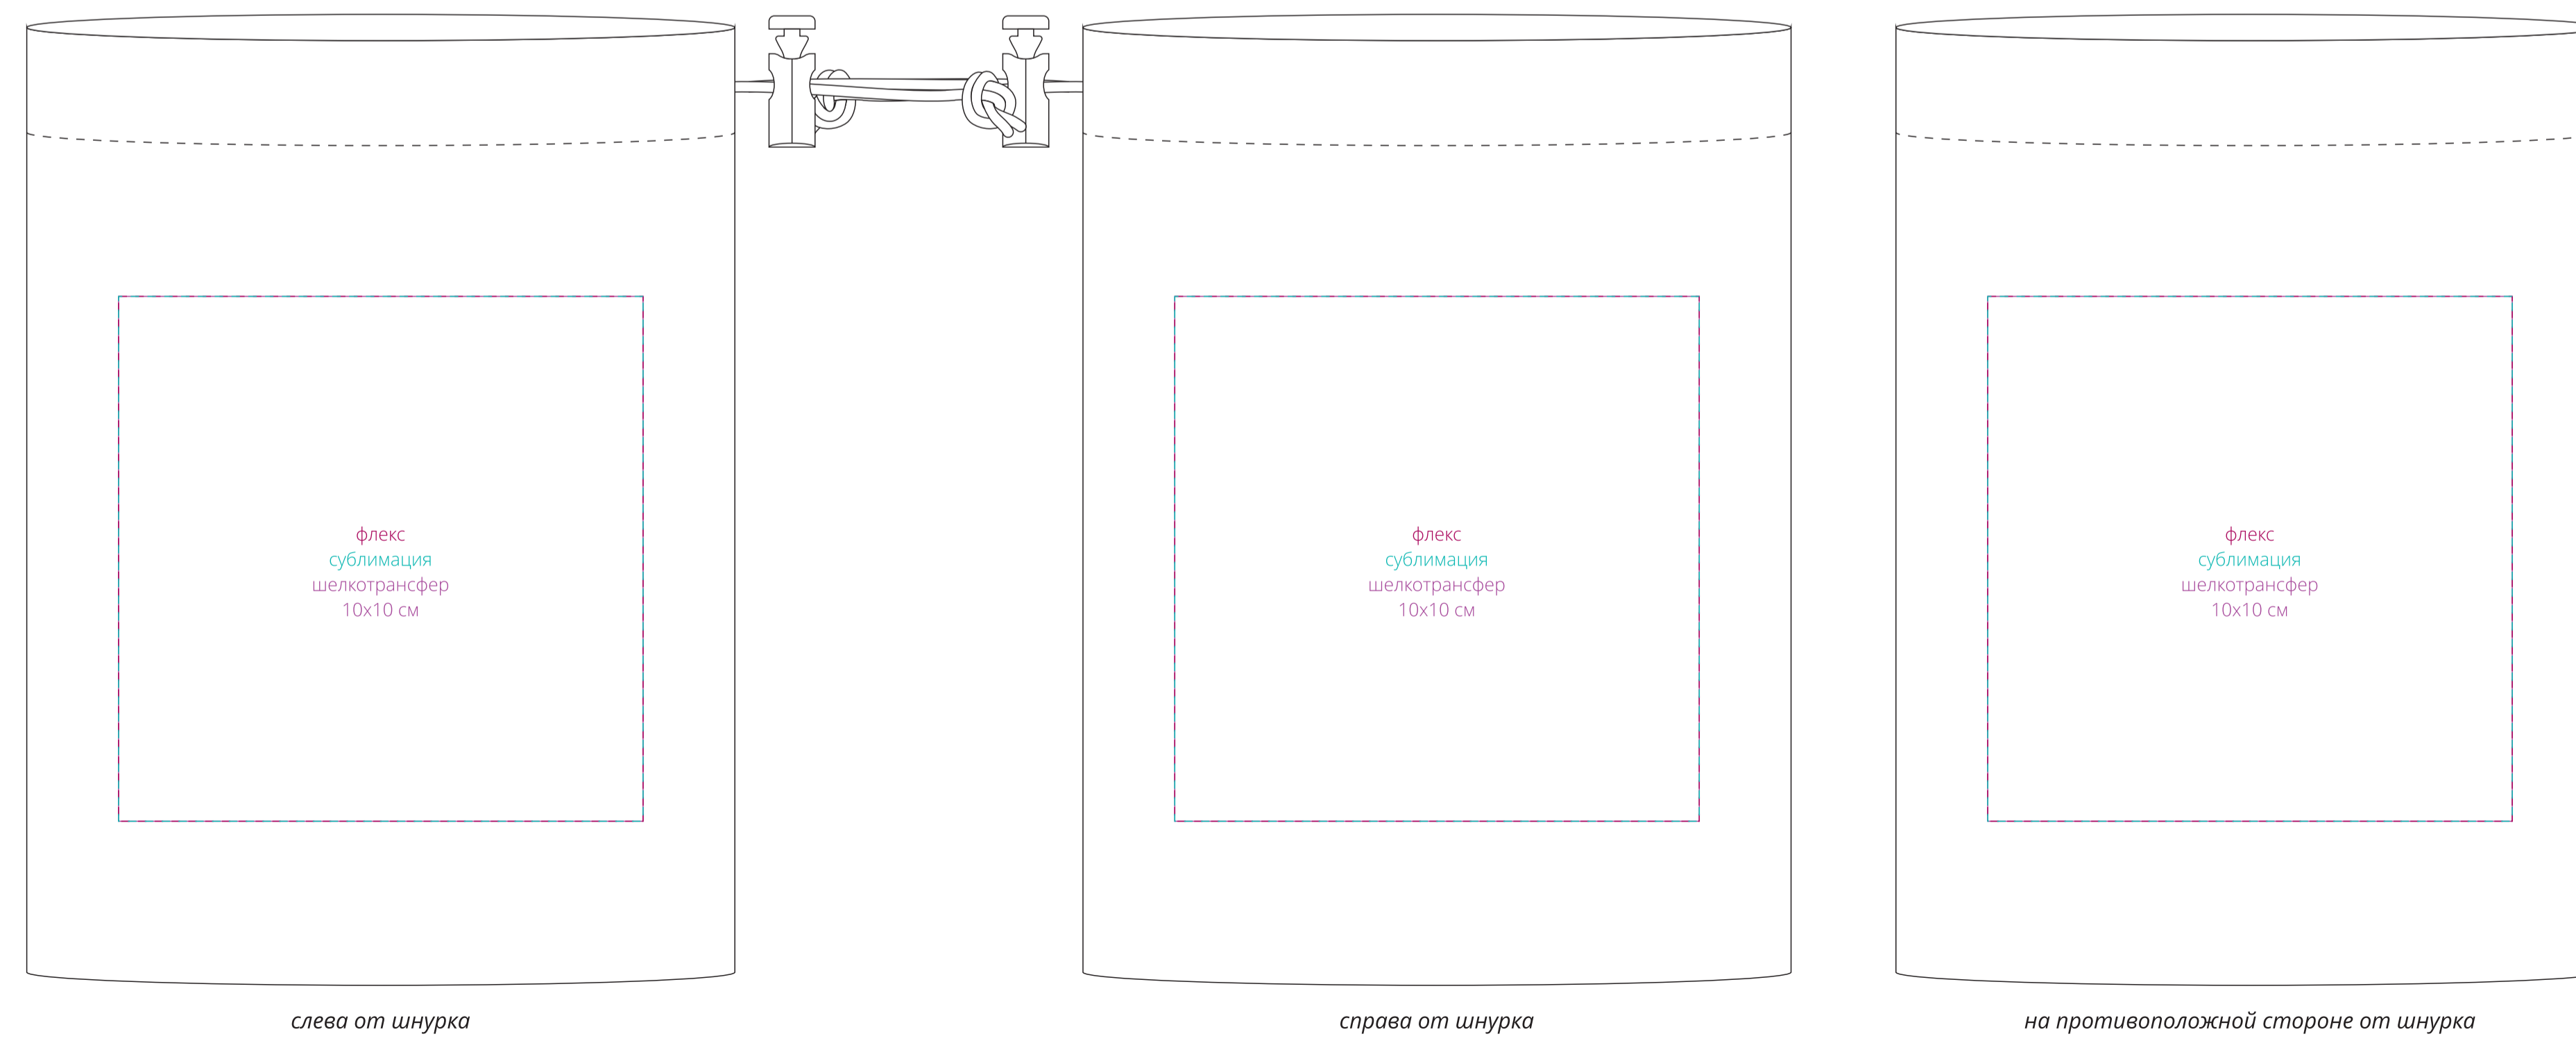

подушка

чехол

Внимание!
Для сублимации по цветным изделиям рекомендуем использовать только черный цвет, так как изображение принимает оттенок изделия.