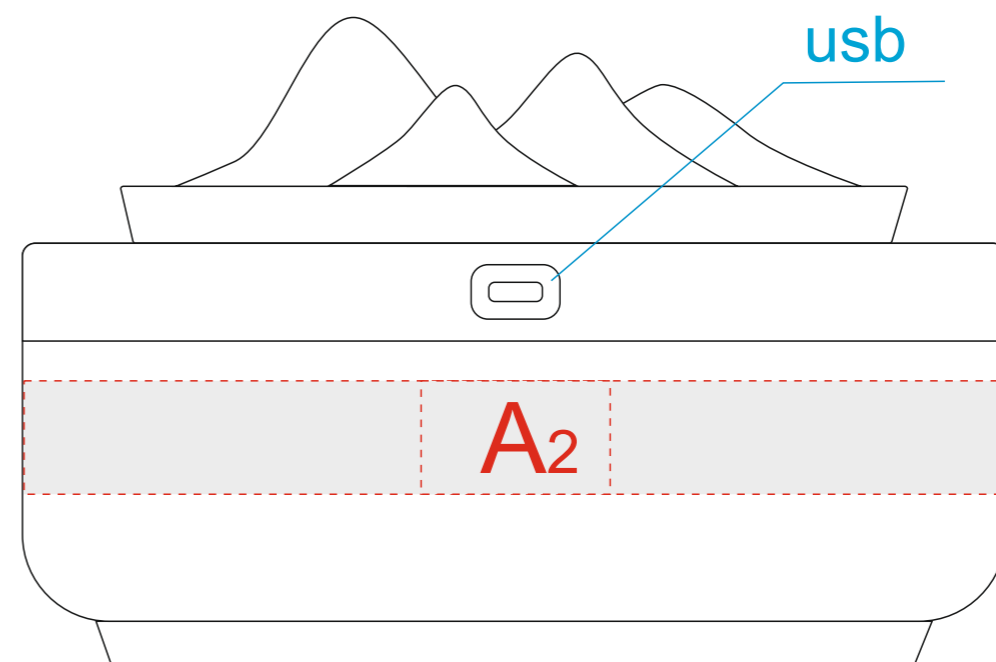

вид спереди

вид сзади

вид справа

вид слева

образец для цифровой печати

A	Вид нанесения	Макс площадь (Ш*В)
	Тампопечать (1+0)	25x15мм
	Цифровая печать	407x15мм
	Уф печать	20x14мм