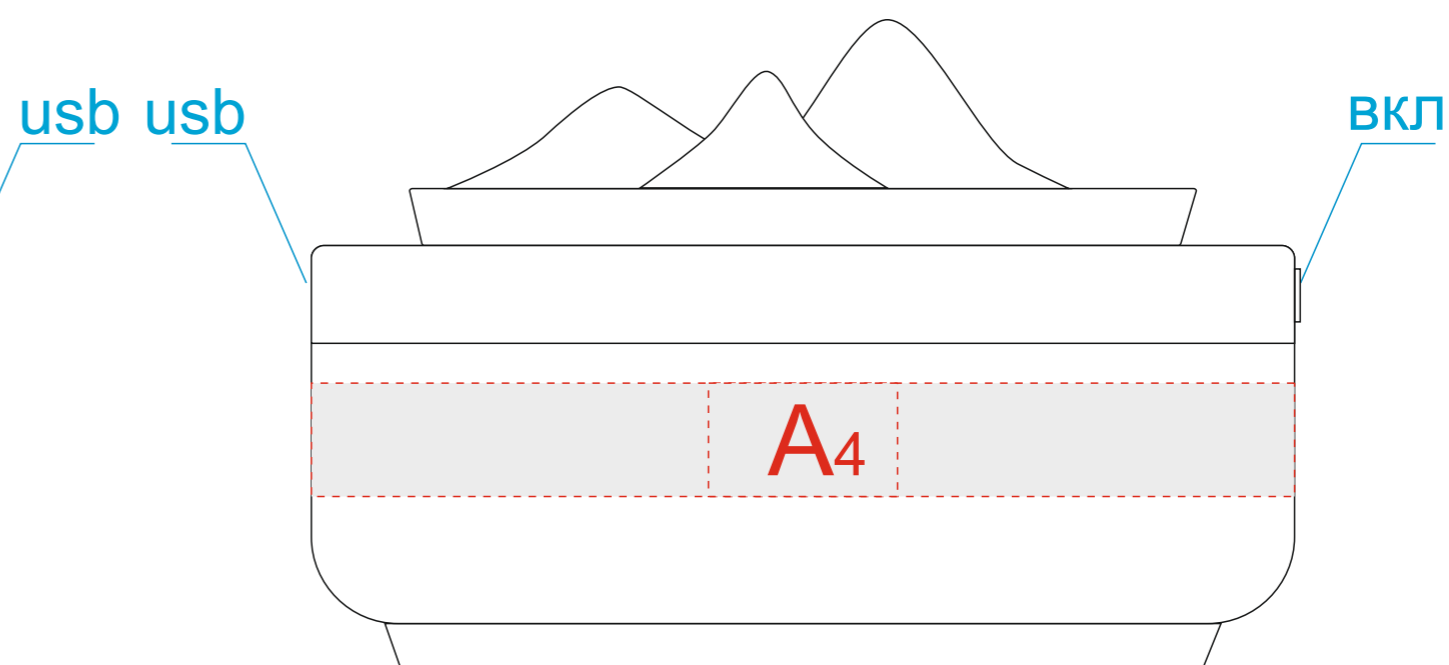

вид спереди

вид сзади

вид справа

вид слева

образец для цифровой печати

A	Вид нанесения	Макс площадь (Ш*В)
	Тампопечать (1+0)	25x15мм
	Цифровая печать	407x15мм
	Уф печать	20x14мм