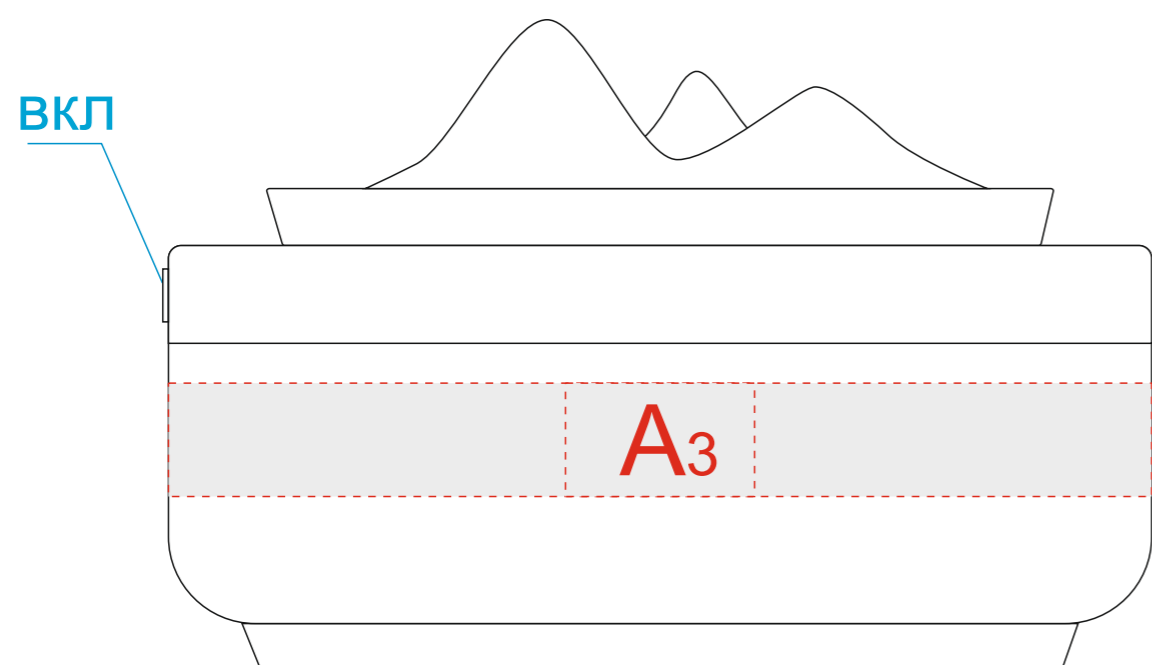

вид спереди

вид сзади

вид справа

вид слева

образец для цифровой печати

A	Вид нанесения	Макс площадь (Ш*В)
	Тампопечать (1+0)	25x15мм
	Цифровая печать	407x15мм
	Уф печать	20x14мм