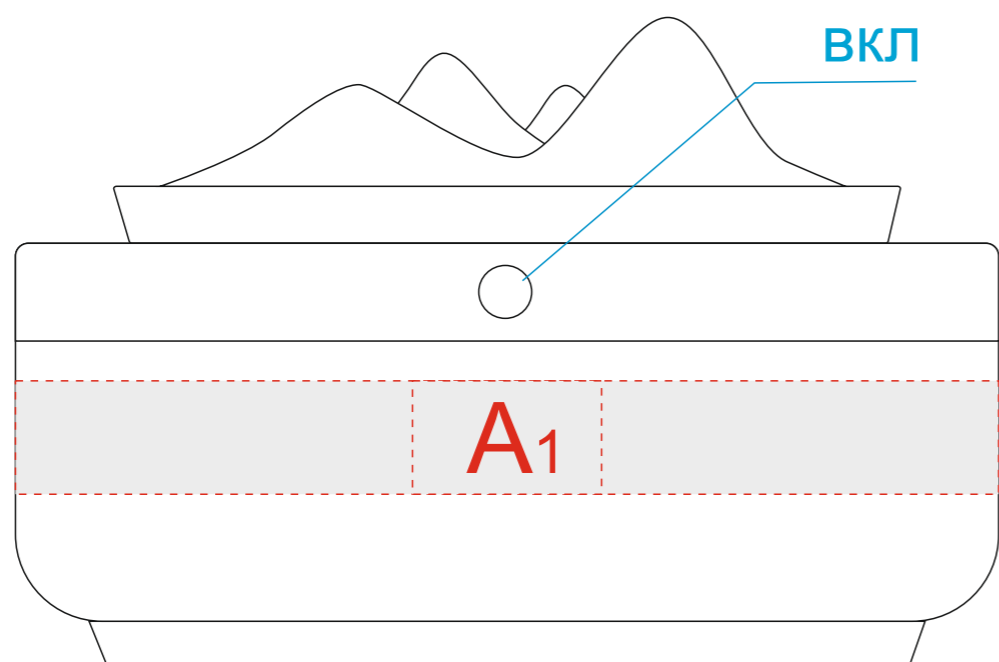

вид спереди

вид сзади

вид справа

вид слева

образец для цифровой печати

A	Вид нанесения	Макс площадь (Ш*В)
	Тампопечать (1+0)	25x15мм
	Цифровая печать	407x15мм
	Уф печать	20x14мм